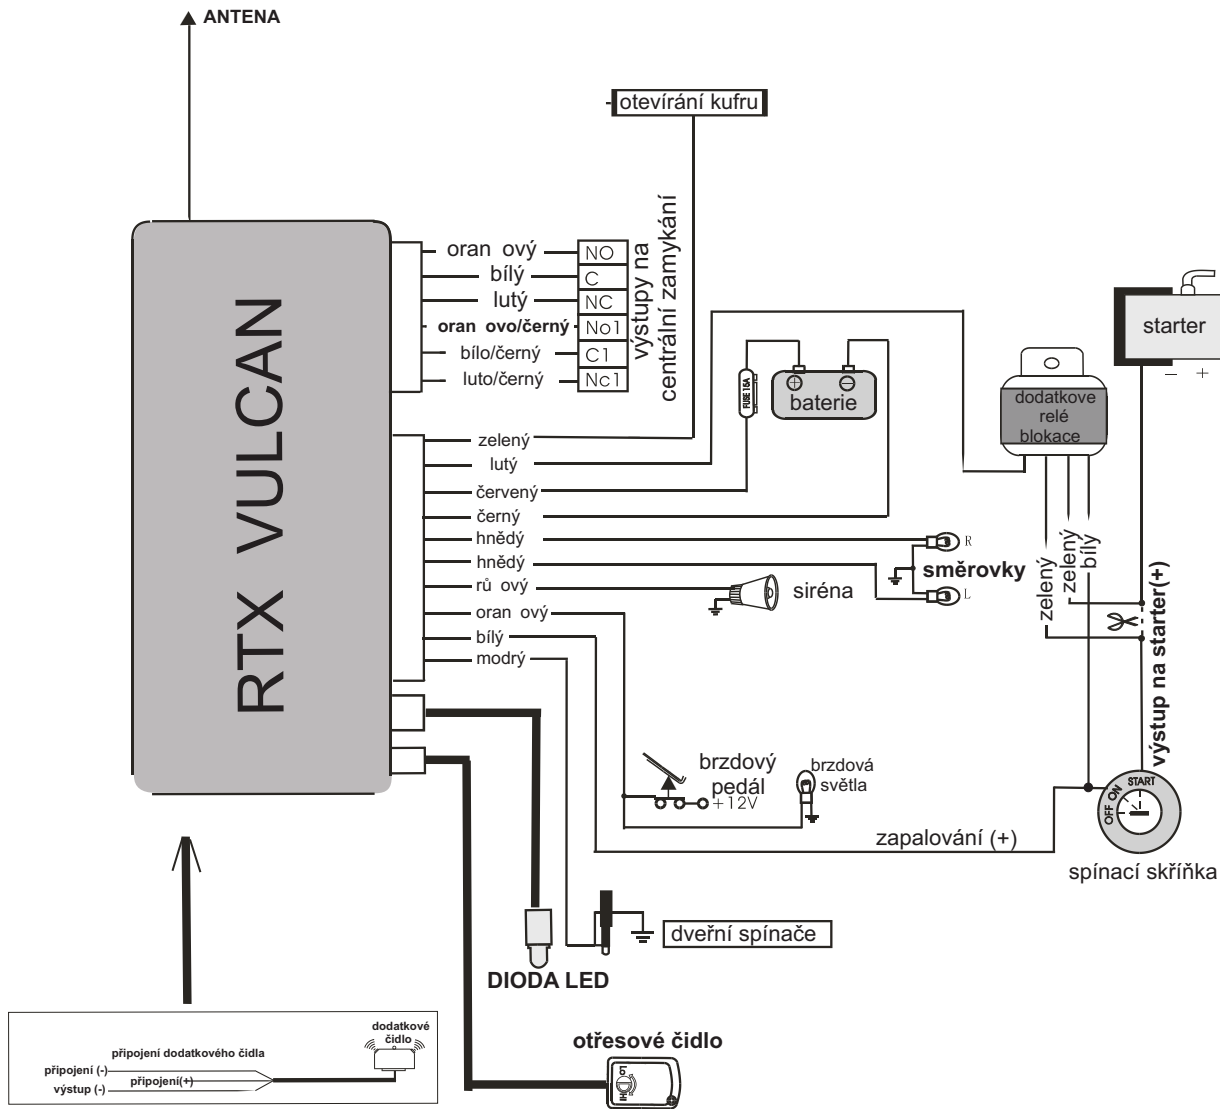

SCHEMA AUTOALARMU RTX VULCAN

Možné připojení ovládaní systému zamykání

připojení pneumatického zamykání

přímé ovládnání servomotorů