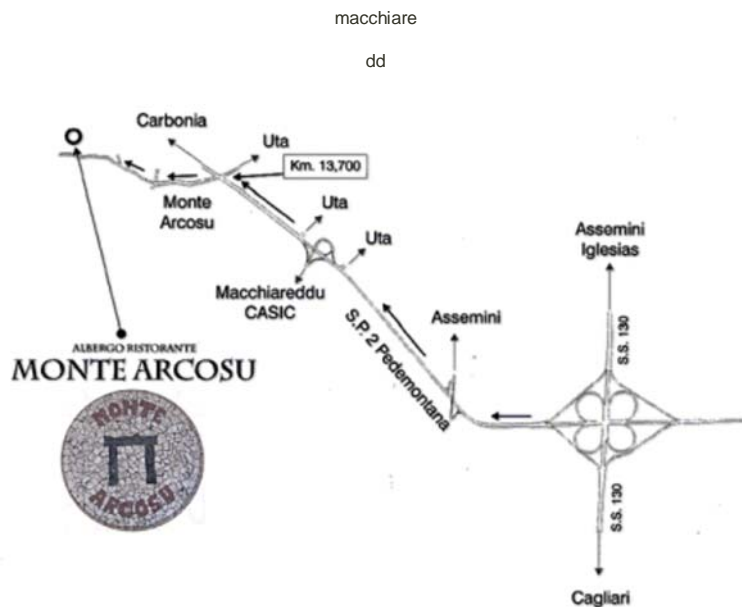

Come raggiungerci

Scarica la mappa

Monte Arcosu

Loc. Is Begas - 09010 Uta (CA) - Tel. +39 070 969291- Fax 0709641191
 Albergo 345 9625681 - Raffaele 348 5650377 - Luigi 340 0818205
 e-mail: info@montearcosu.it - montearcosu@tiscali.it - http://www.montearcosu.it
 ©2007 montearcosu.it - P.Iva 02373910922