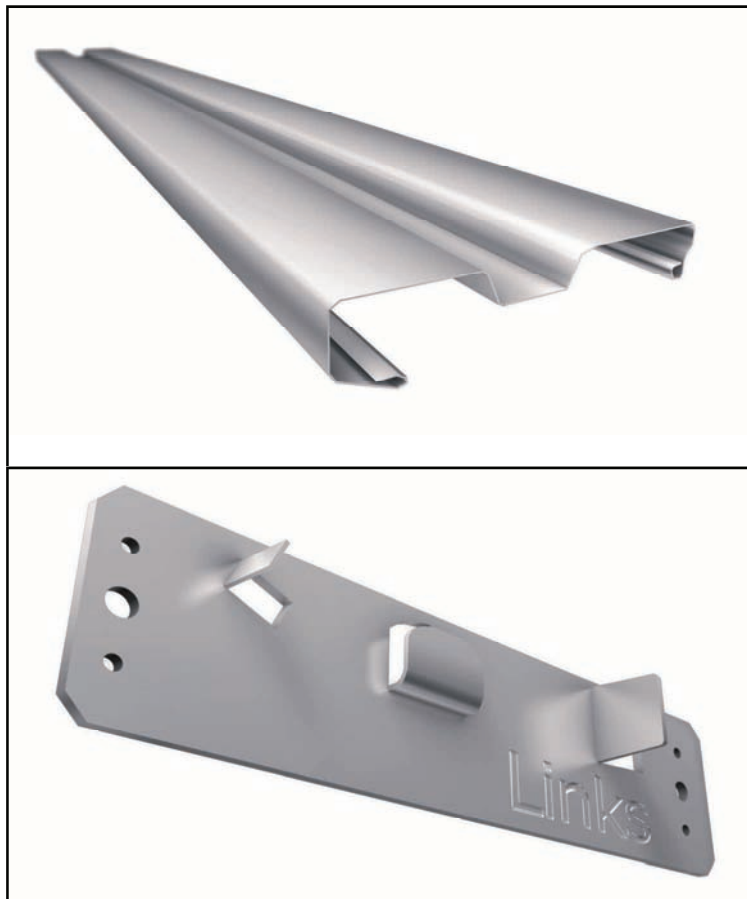

# Elba - Leitz Pendelschienen

Art.Nr.– 1903

Zur Archivierung von Elba-Leitz Pendelheftern

Maße :	bis 100 cm	bis 110 cm	bis 120 cm
1 - 99 Stück	12,00 €	12,50 €	13,00 €
ab 100 Stück	11,55 €	12,00 €	12,30 €
ab 250 Stück	auf Anfrage	auf Anfrage	auf Anfrage

- Material: 1 mm verzinkt (1,25 mm auf Anfrage)
- Tragkraft bis 100 cm (55 Kg)
- Tragkraft ab 100 cm (45 Kg)
- Preise inkl. 2 seitlichen Halterungen (für Holzschränke)
- Ab 550,00 € Netto - Lieferung frei Haus (D) ohne Inseln
- Versandkosten Österreich + Schweiz auf Anfrage
- Alle Preise zuzüglich der gesetzlichen Mehrwertsteuer

**Achtung:** bitte geben Sie immer das lichte Innenmaß Ihres Schrankes an.  
**Achtung:** Elba-Leitz Pendelschienen die in der falschen Länge bestellt wurden können nicht umgetauscht werden.

**Achtung** Kontaktdaten :