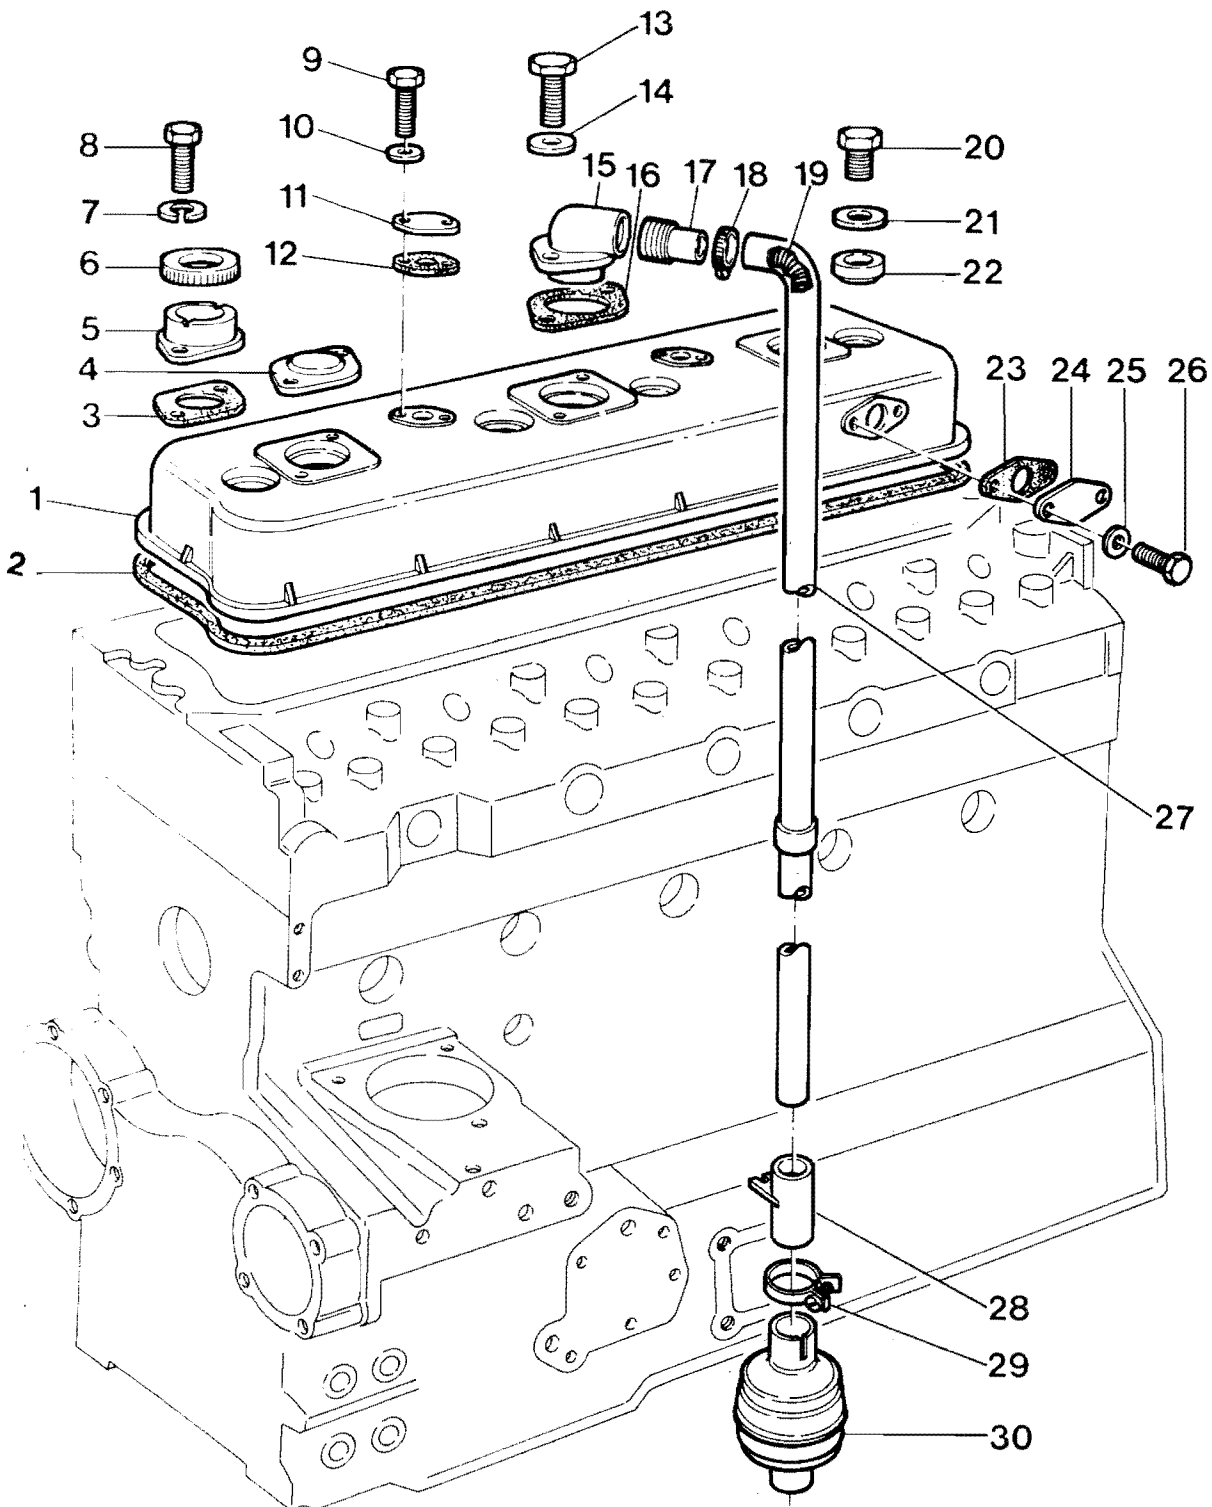

1 0010 053

1-0010-053

1 0050 018

1-0050-018

VILEBREQUIN  
KURBELWELLE  
ALBERO A MANOVELLA  
CIGUENAL  
CRANKSHAFT

00801012

1 0080 019

1-0080-019

1 0075 013

1-0075-013

CACHE CULBUTEURS  
ZYLINDERKOPFDECKEL  
COPERCHIO TESTATA  
TAPA CULATA  
CYLINDER HEAD COVER

00851009

1 0085 010

1-0085-010

1 0070 001

1-0070-001