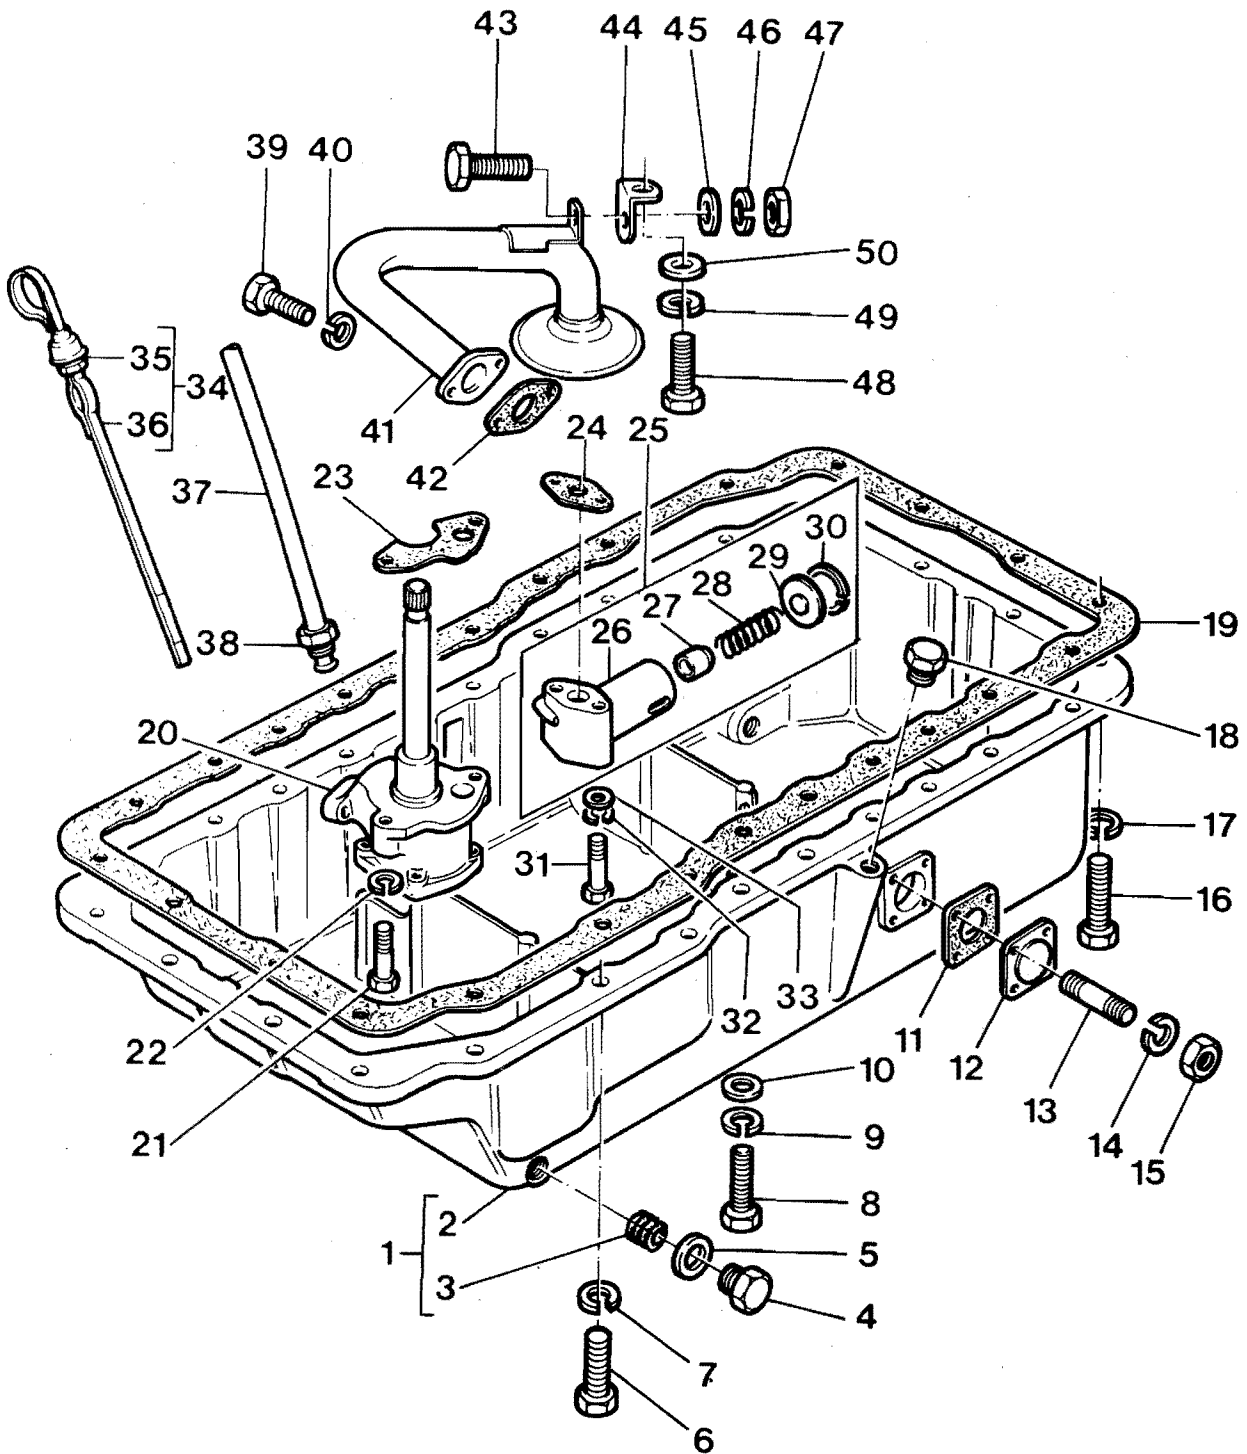

1 0075 013

1-0075-013

CACHE CULBUTEURS  
ZYLINDERKOPFDECKEL  
COPERCHIO TESTATA  
TAPA CULATA  
CYLINDER HEAD COVER

00851009

1 0085 010

1-0085-010

1 0070 001

1-0070-001

1 0295 008

1-0295-008

DISTRIBUTION  
EUERUNG  
DISTRIBUZIONE  
GRANDJES DISTRIBUCION  
WING GEAR

01001014

1 0100 022

1-0100-022

1 0430 007

1-0430-007