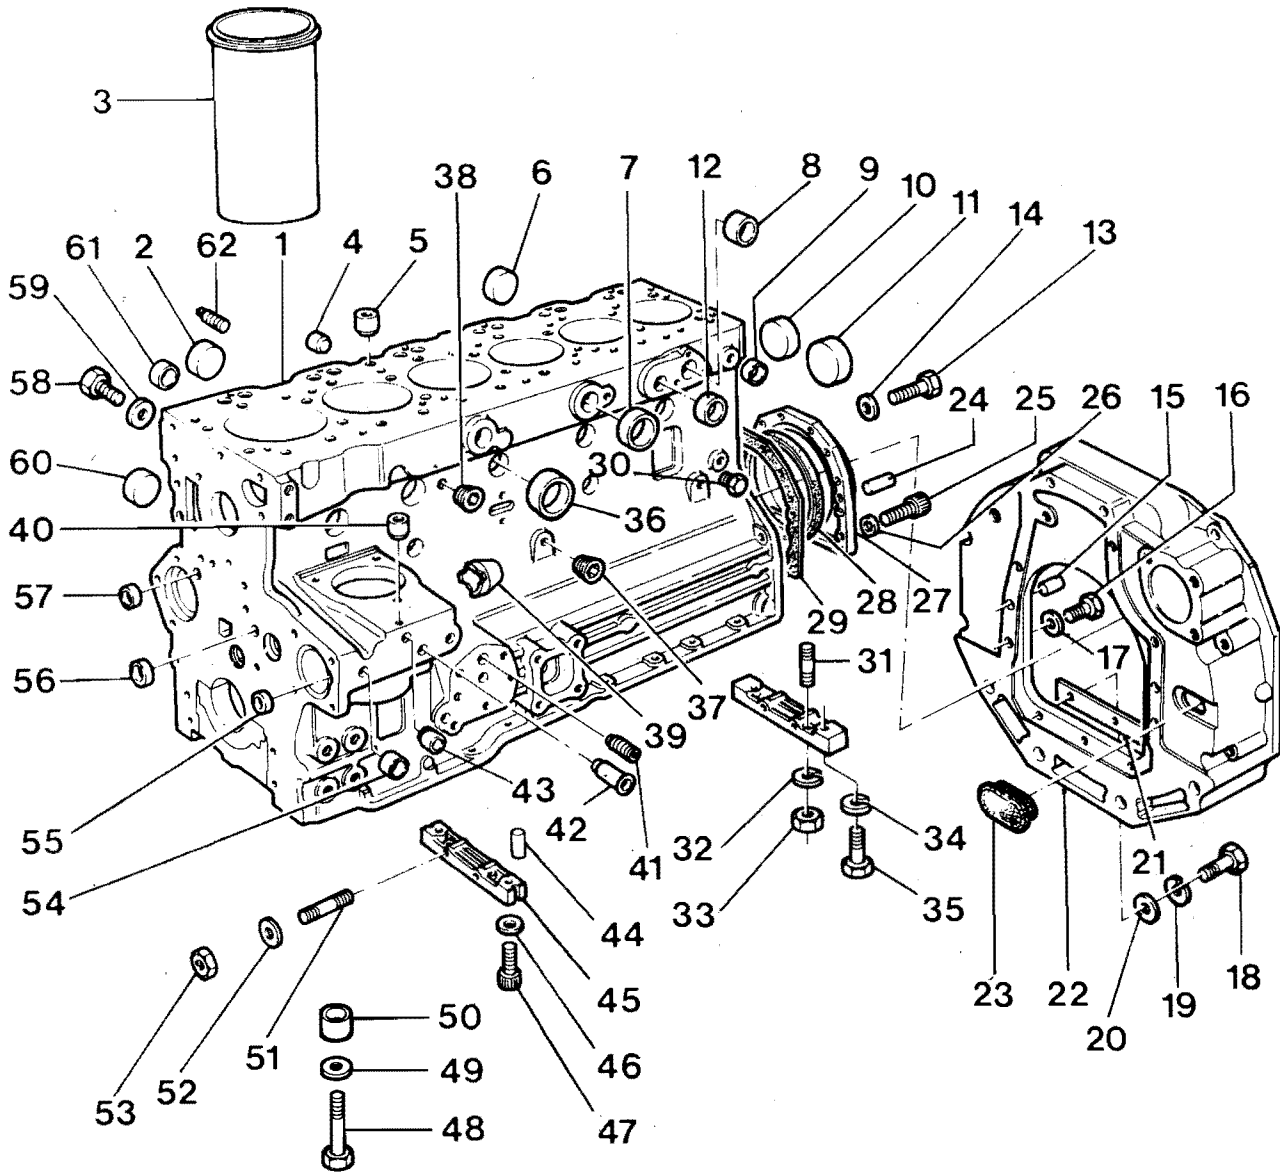

1 0010 053

1-0010-053

1 0050 018

1-0050-018

VILEBREQUIN  
KURBELWELLE  
ALBERO A MANOVELLA  
CIGUENAL  
CRANKSHAFT

00801012

1 0080 019

1-0080-019

1 0075 013

1-0075-013

CACHE CULBUTEURS  
ZYLINDERKOPFDECKEL  
COPERCHIO TESTATA  
TAPA CULATA  
CYLINDER HEAD COVER

00851009

1 0085 010

1-0085-010

1 0070 001

1-0070-001

1 0295 008

1-0295-008

DISTRIBUTION  
EUERUNG  
DISTRIBUZIONE  
GRANDJES DISTRIBUCION  
WING GEAR

01001014

1 0100 022

1-0100-022

1 0430 007

1-0430-007

1 0445 010

1-0445-010

1 0275 018

1-0275-018

1 Q391 006

1-0391-006

1 0395 009

1 - 0395 - 009