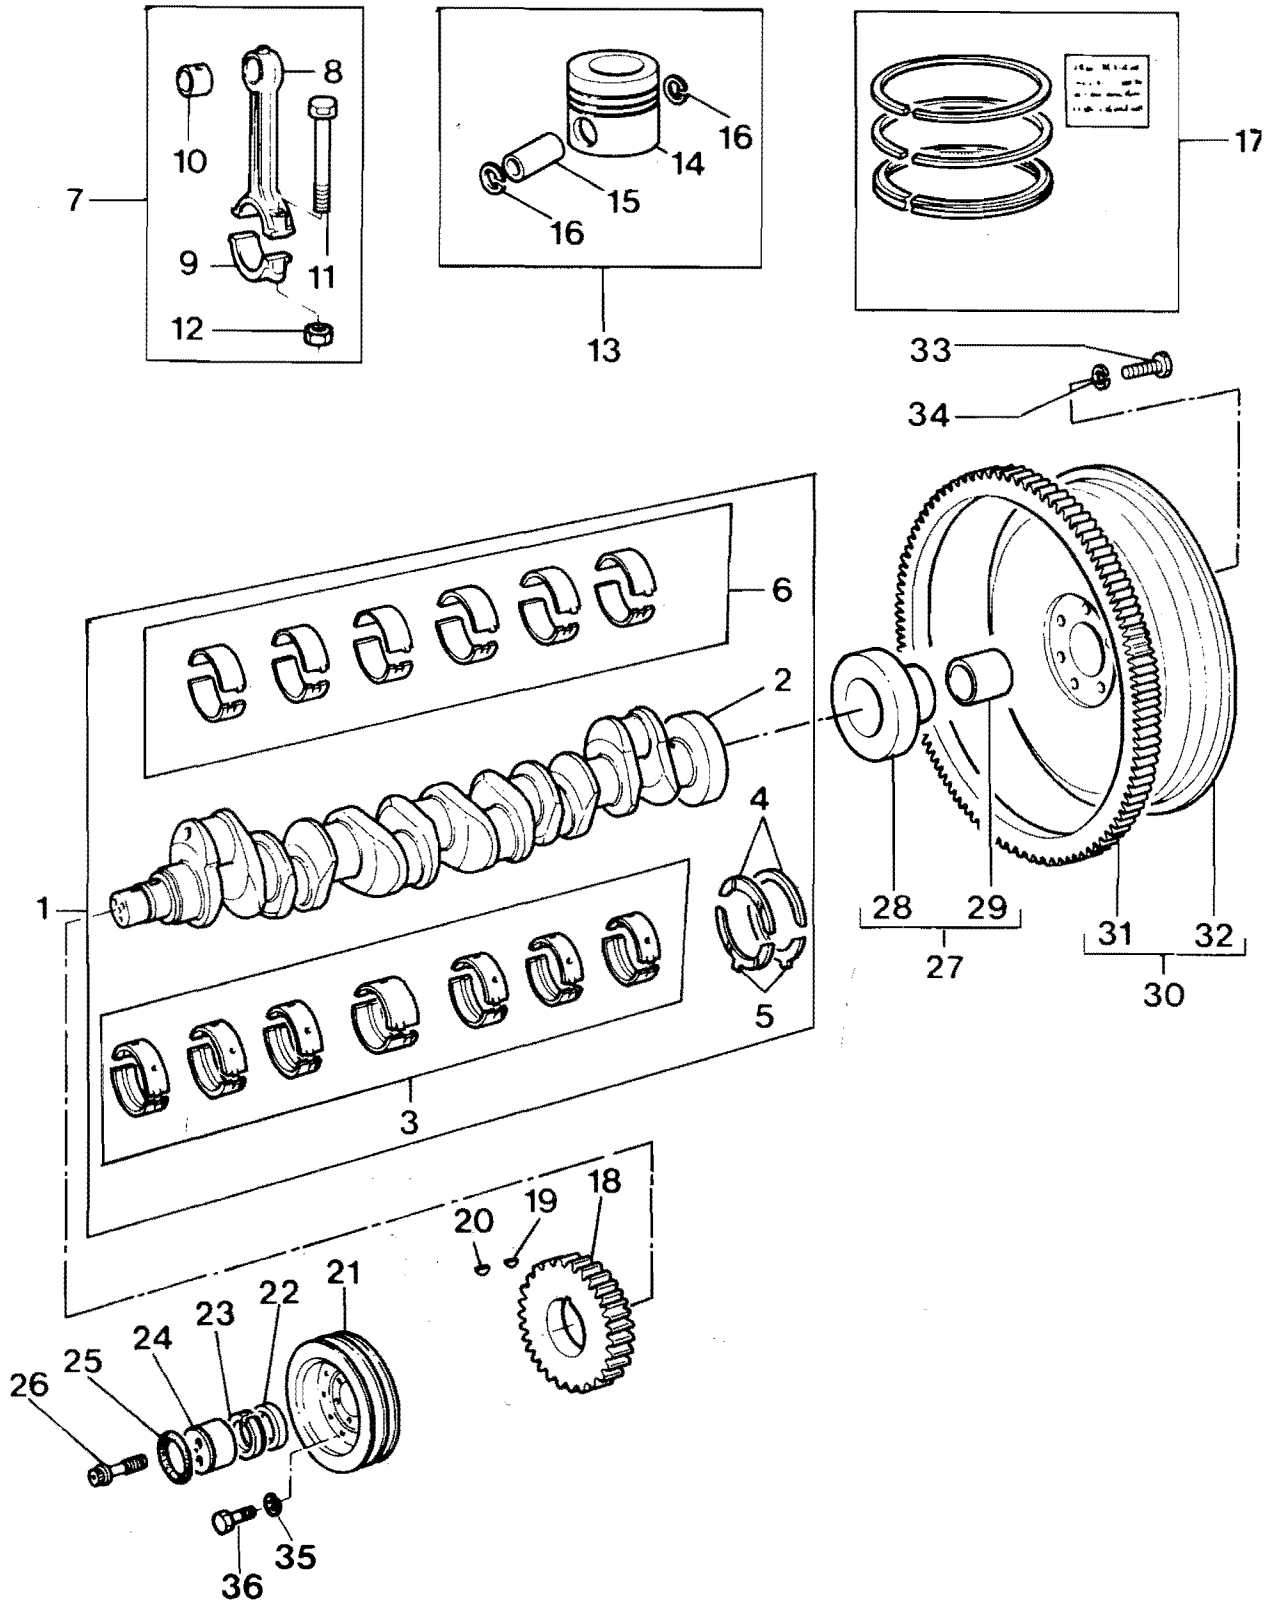

1 0010 053

1-0010-053

1 0050 018

1-0050-018

VILEBREQUIN  
KURBELWELLE  
ALBERO A MANOVELLA  
CIGUENAL  
CRANKSHAFT

00801012

1 0080 019

1-0080-019

1 0075 013

1-0075-013

CACHE CULBUTEURS  
ZYLINDERKOPFDECKEL  
COPERCHIO TESTATA  
TAPA CULATA  
CYLINDER HEAD COVER

00851009

1 0085 010

1-0085-010

1 0070 001

1-0070-001