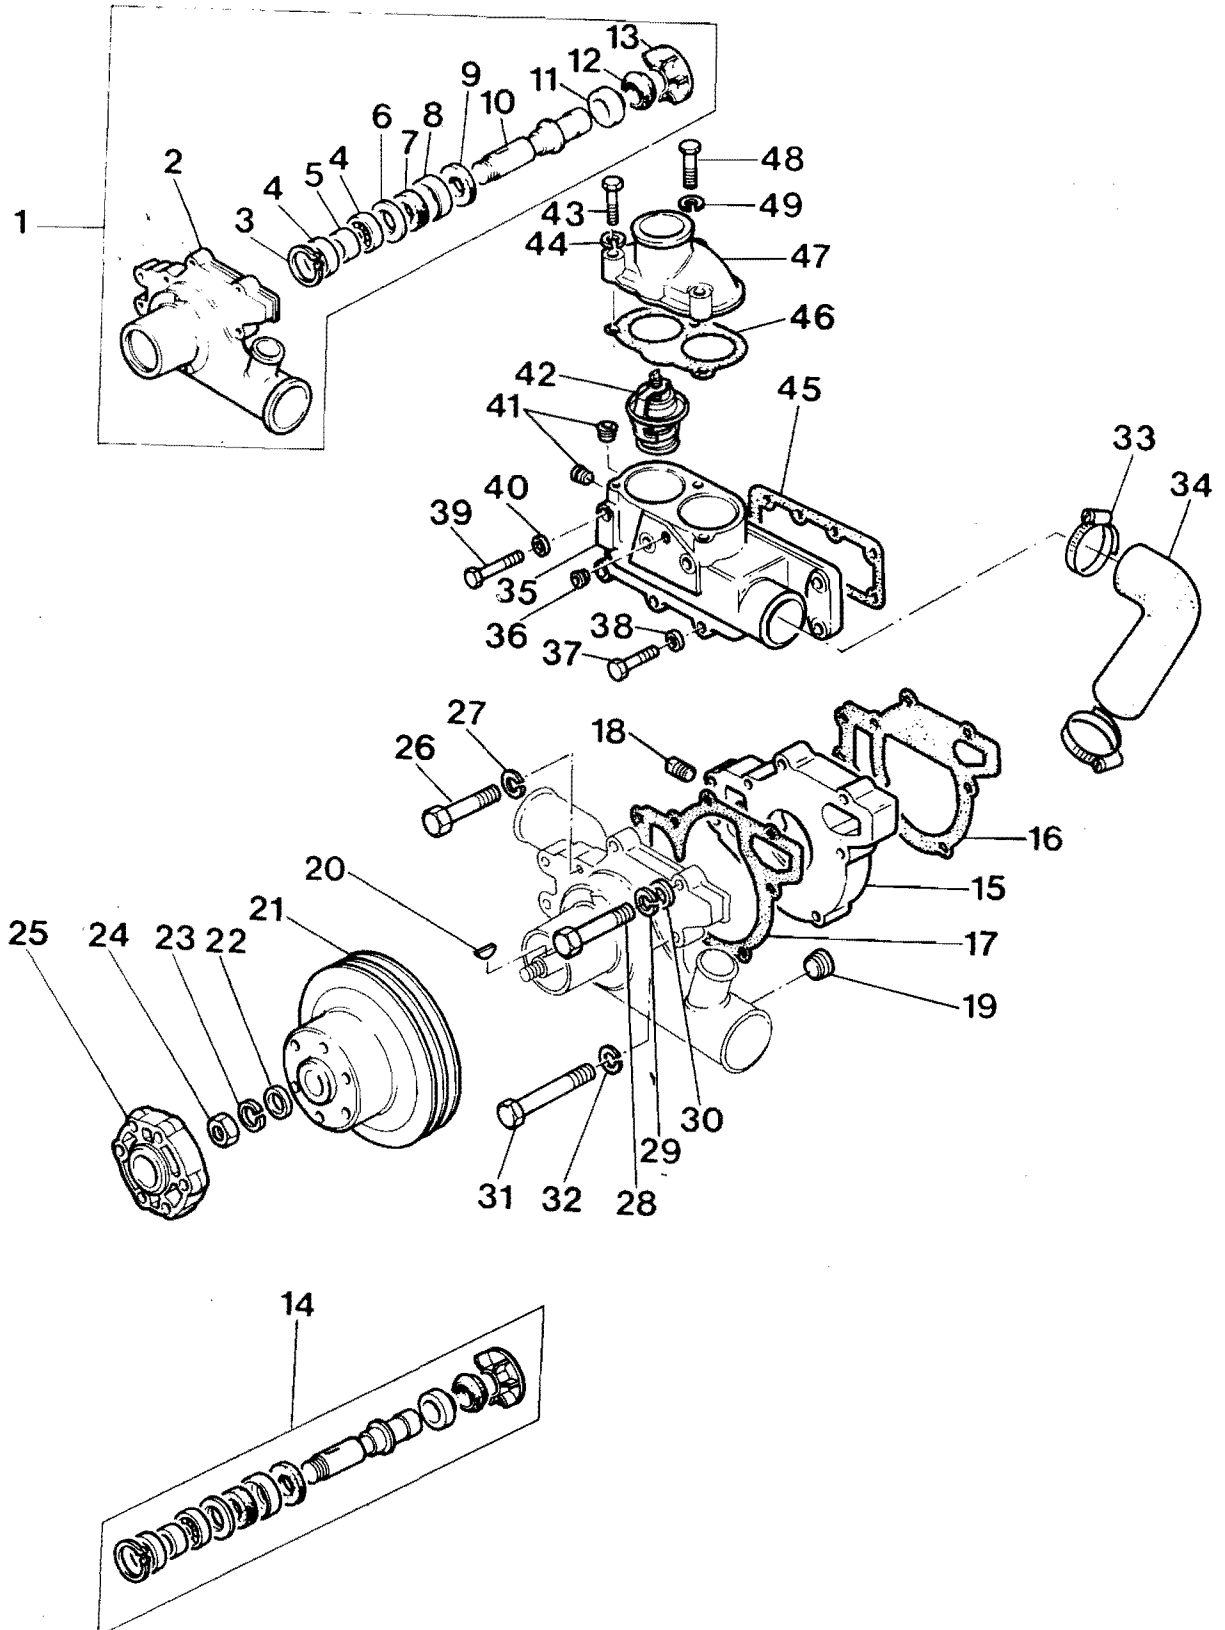

1 0010 053

1-0010-053

1 0050 018

1-0050-018

VILEBREQUIN  
KURBELWELLE  
ALBERO A MANOVELLA  
CIGUENAL  
CRANKSHAFT

00801012

1 0080 019

1-0080-019

1 0075 013

1-0075-013

CACHE CULBUTEURS  
ZYLINDERKOPFDECKEL  
COPERCHIO TESTATA  
TAPA CULATA  
CYLINDER HEAD COVER

00851009

1 0085 010

1-0085-010

1 0070 001

1-0070-001

1 0295 008

1-0295-008

DISTRIBUTION  
EUERUNG  
DISTRIBUZIONE  
GRANDJES DISTRIBUCION  
WING GEAR

01001014

1 0100 022

1-0100-022

1 0430 007

1-0430-007

1 0445 010

1-0445-010

1 0275 018

1-0275-018

1 Q391 006

1-0391-006

1 0395 009

1 - 0395 - 009