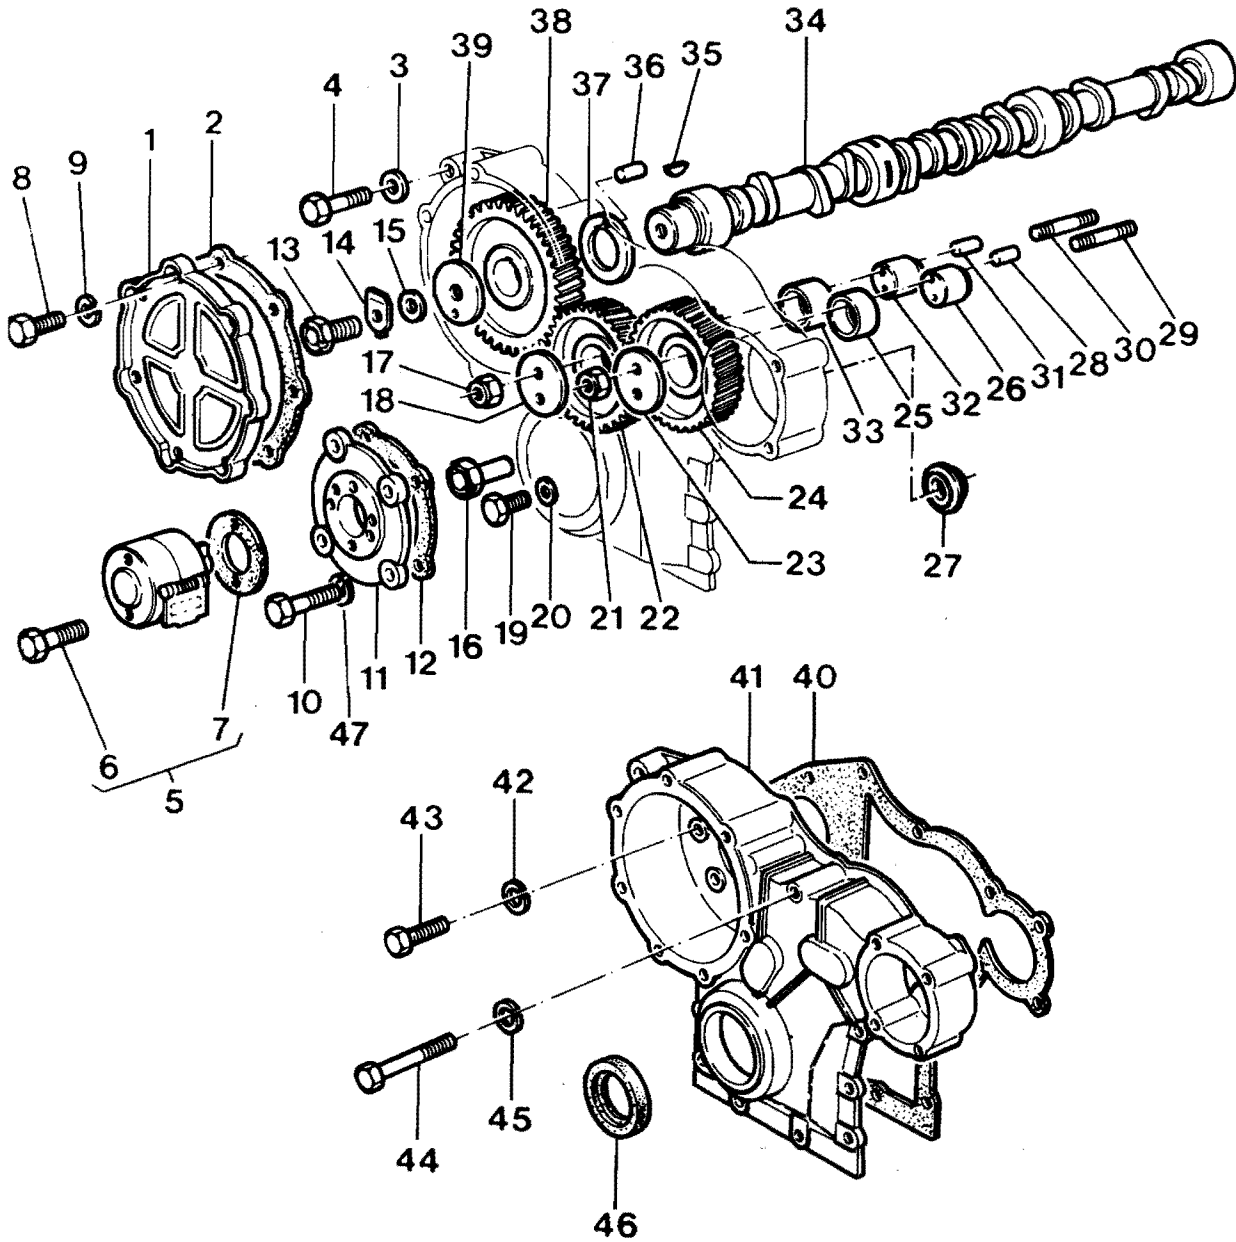

1 0010 053

1-0010-053

1 0050 018

1-0050-018

VILEBREQUIN  
KURBELWELLE  
ALBERO A MANOVELLA  
CIGUENAL  
CRANKSHAFT

00801012

1 0080 019

1-0080-019

1 0075 013

1-0075-013

CACHE CULBUTEURS  
ZYLINDERKOPFDECKEL  
COPERCHIO TESTATA  
TAPA CULATA  
CYLINDER HEAD COVER

00851009

1 0085 010

1-0085-010

1 0070 001

1-0070-001

1 0295 008

1-0295-008

DISTRIBUTION  
EUERUNG  
DISTRIBUZIONE  
GRANDJES DISTRIBUCION  
WING GEAR

01001014

1 0100 022

1-0100-022

1 0430 007

1-0430-007

1 0445 010

1-0445-010

1 0275 018

1-0275-018

1 Q391 006

1-0391-006

1 0395 009

1 - 0395 - 009