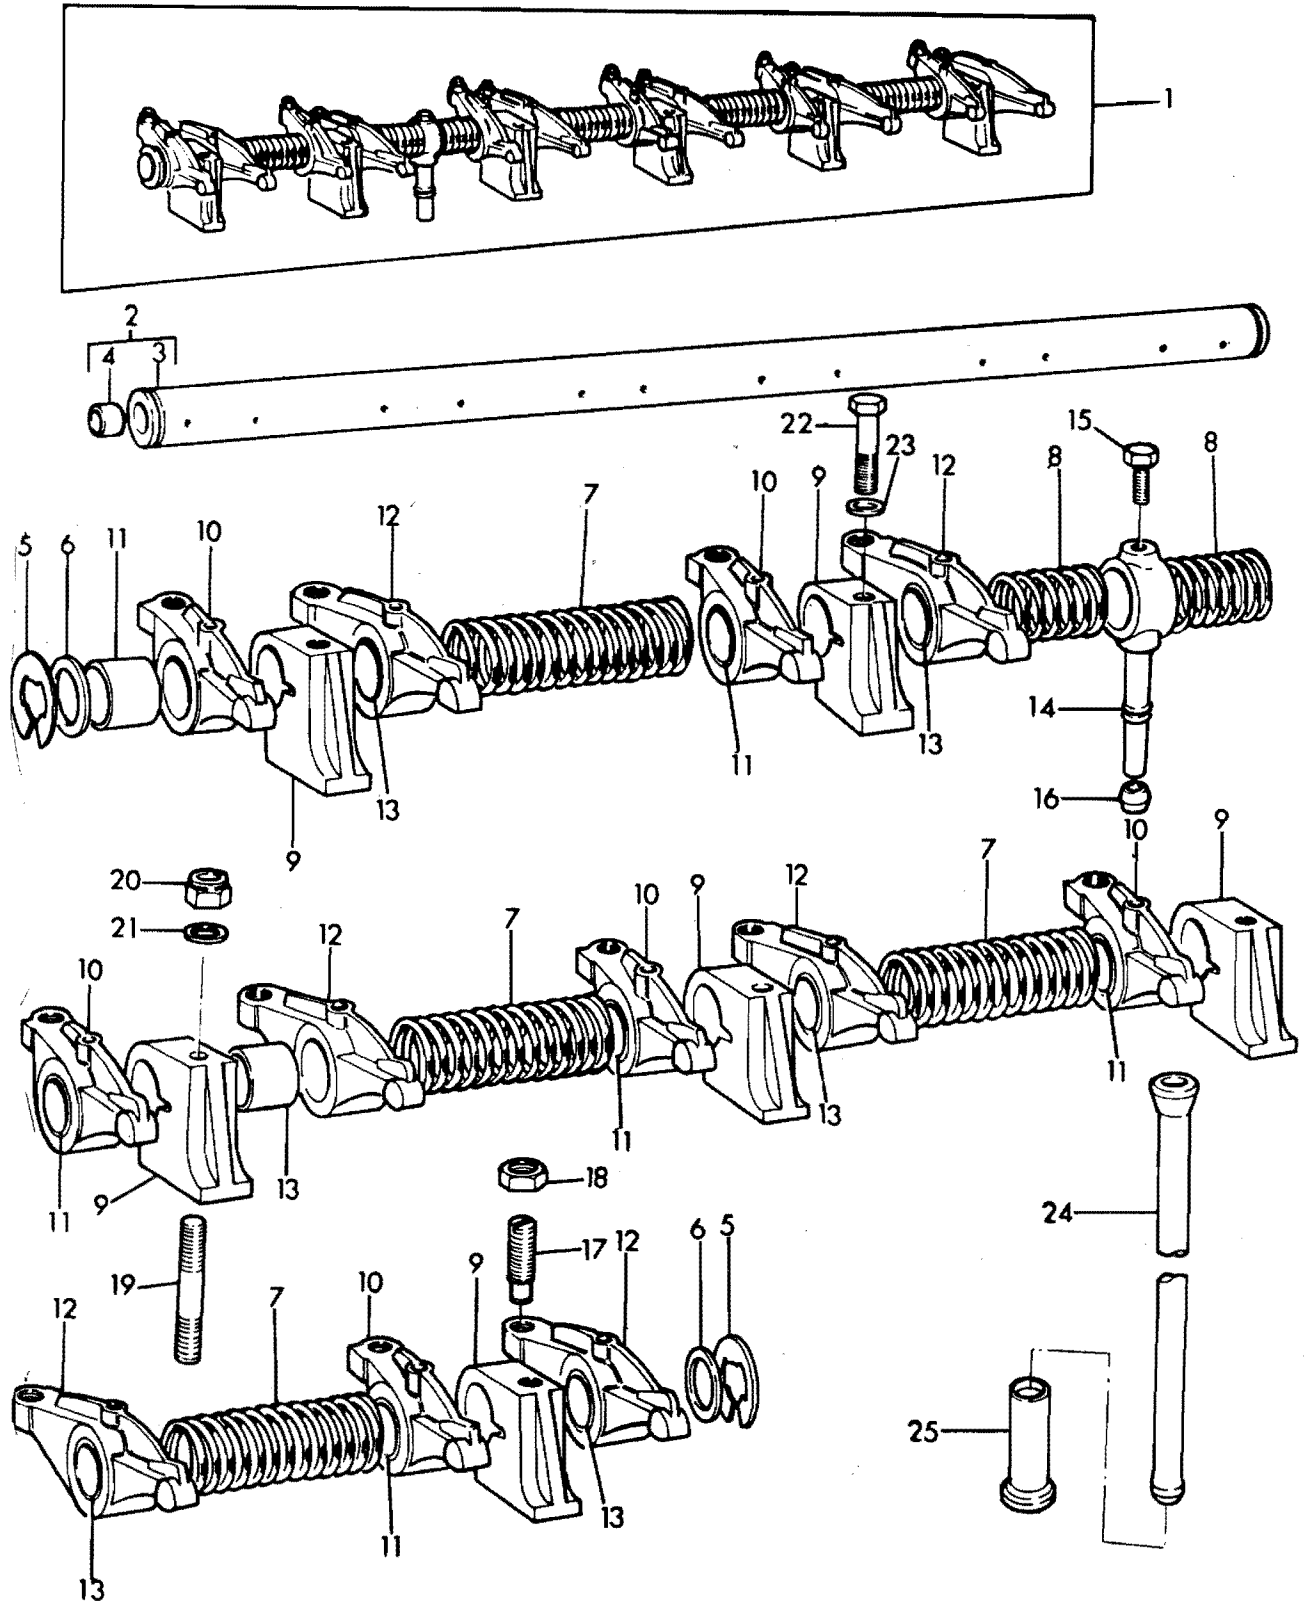

1 0075 013

1-0075-013

CACHE CULBUTEURS  
ZYLINDERKOPFDECKEL  
COPERCHIO TESTATA  
TAPA CULATA  
CYLINDER HEAD COVER

00851009

1 0085 010

1-0085-010

1 0070 001

1-0070-001

1 0295 008

1-0295-008

DISTRIBUTION  
EUERUNG  
DISTRIBUZIONE  
GRANDJES DISTRIBUCION  
WING GEAR

01001014

1 0100 022

1-0100-022

1 0430 007

1-0430-007