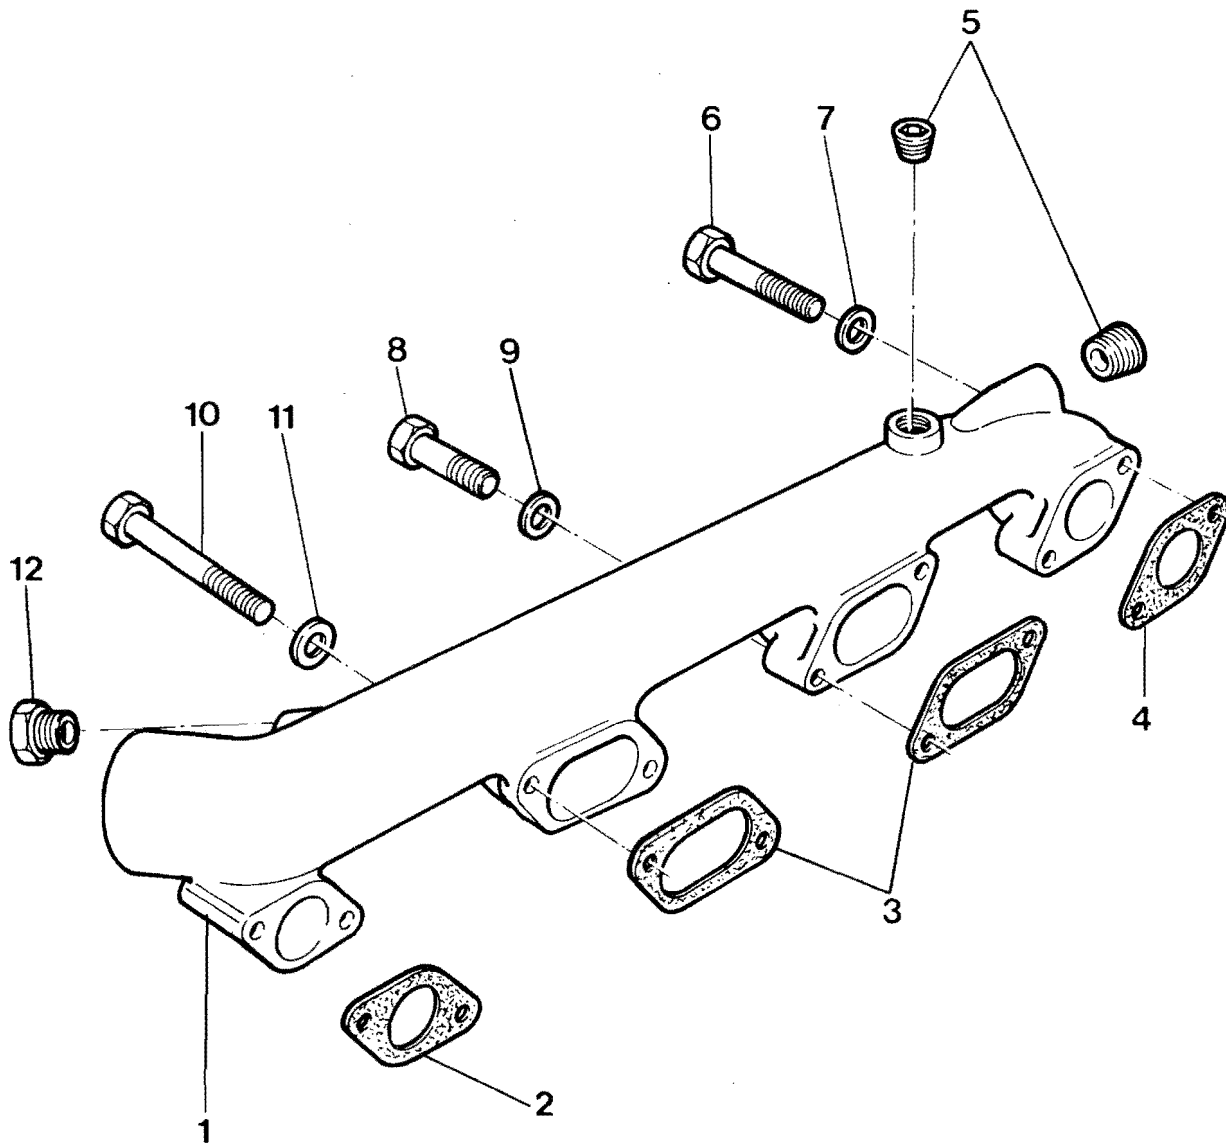

1 0010 053

1-0010-053

1 0050 018

1-0050-018

VILEBREQUIN  
KURBELWELLE  
ALBERO A MANOVELLA  
CIGUENAL  
CRANKSHAFT

00801012

1 0080 019

1-0080-019

1 0075 013

1-0075-013

CACHE CULBUTEURS  
ZYLINDERKOPFDECKEL  
COPERCHIO TESTATA  
TAPA CULATA  
CYLINDER HEAD COVER

00851009

1 0085 010

1-0085-010

1 0070 001

1-0070-001

1 0295 008

1-0295-008

DISTRIBUTION  
EUERUNG  
DISTRIBUZIONE  
GRANDJES DISTRIBUCION  
WING GEAR

01001014

1 0100 022

1-0100-022

1 0430 007

1-0430-007