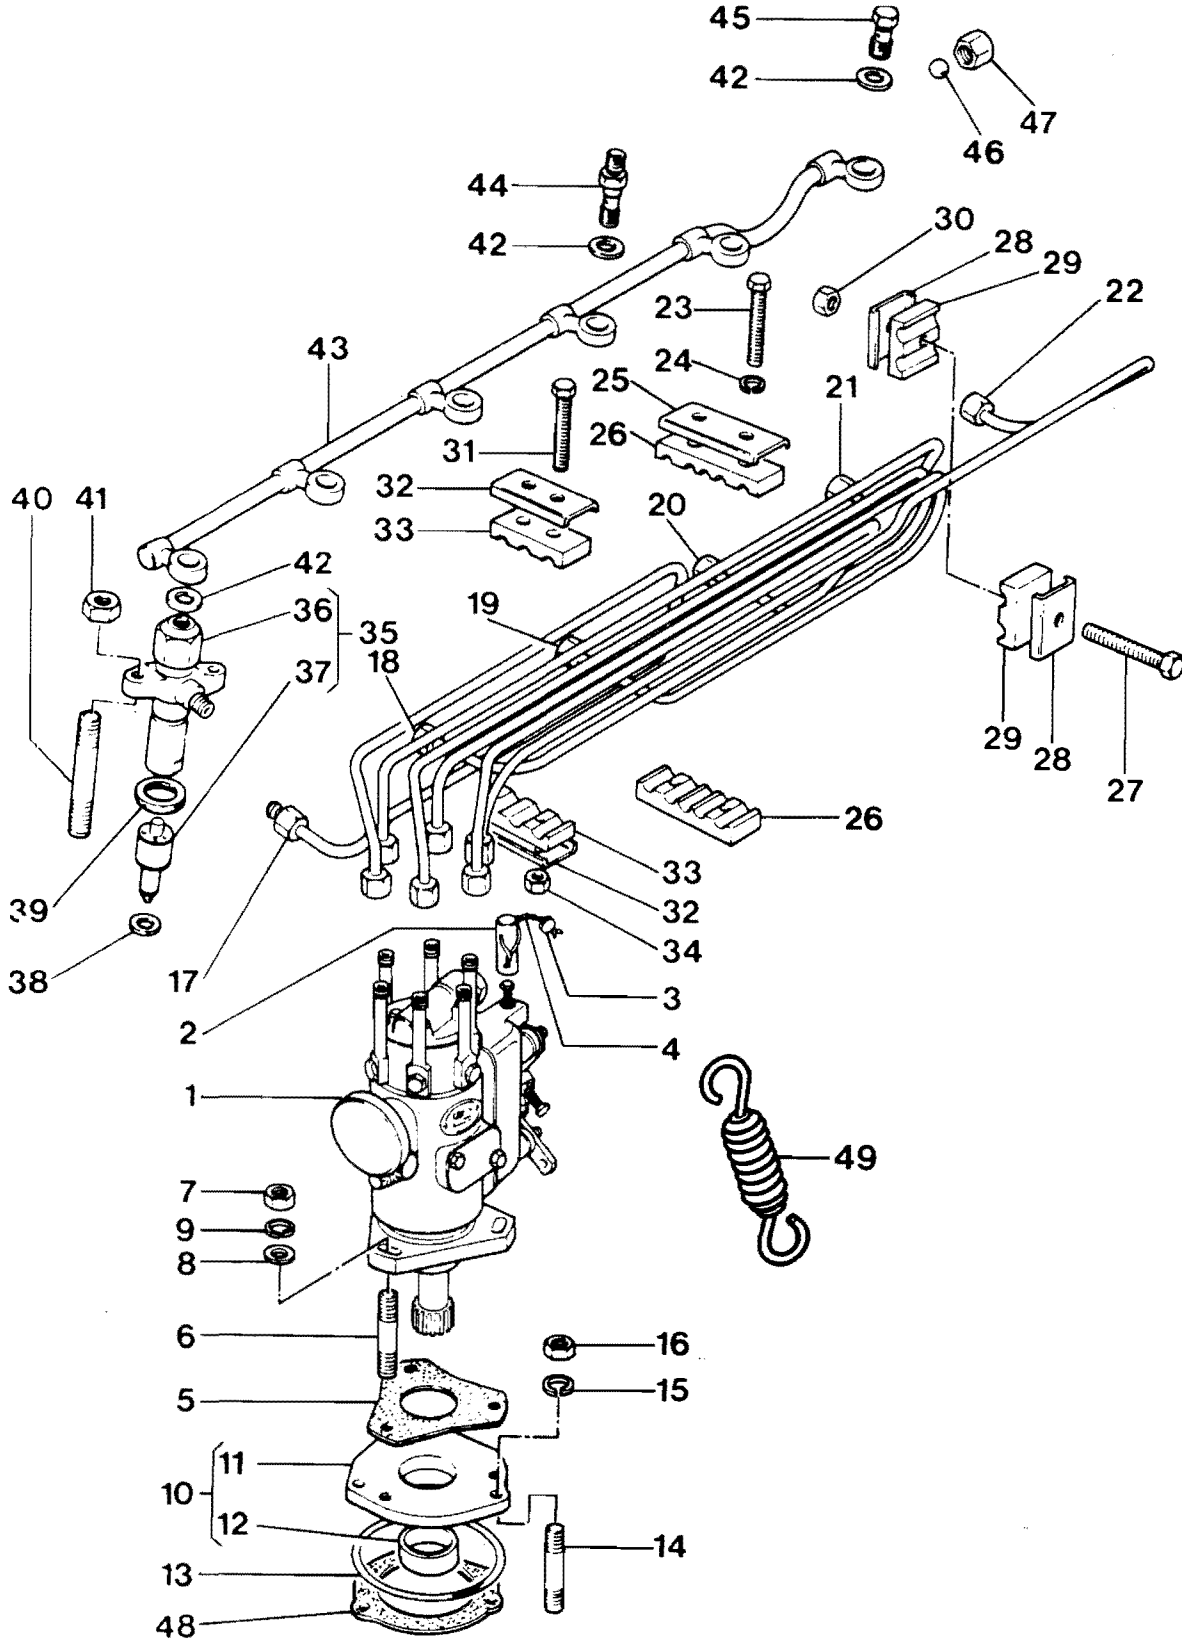

1 0075 013

1-0075-013

CACHE CULBUTEURS  
ZYLINDERKOPFDECKEL  
COPERCHIO TESTATA  
TAPA CULATA  
CYLINDER HEAD COVER

00851009

1 0085 010

1-0085-010

1 0070 001

1-0070-001

1 0295 008

1-0295-008

DISTRIBUTION  
EUERUNG  
DISTRIBUZIONE  
GRANDJES DISTRIBUCION  
WING GEAR

01001014

1 0100 022

1-0100-022

1 0430 007

1-0430-007

1 0445 010

1-0445-010

1 0275 018

1-0275-018

1 Q391 006

1-0391-006

1 0395 009

1 - 0395 - 009

1 0392 011

1-0392-011

1 0400 019

1-0400-019

1 0530 006

1 - 0530-006

1 0110 012

1-0110-012