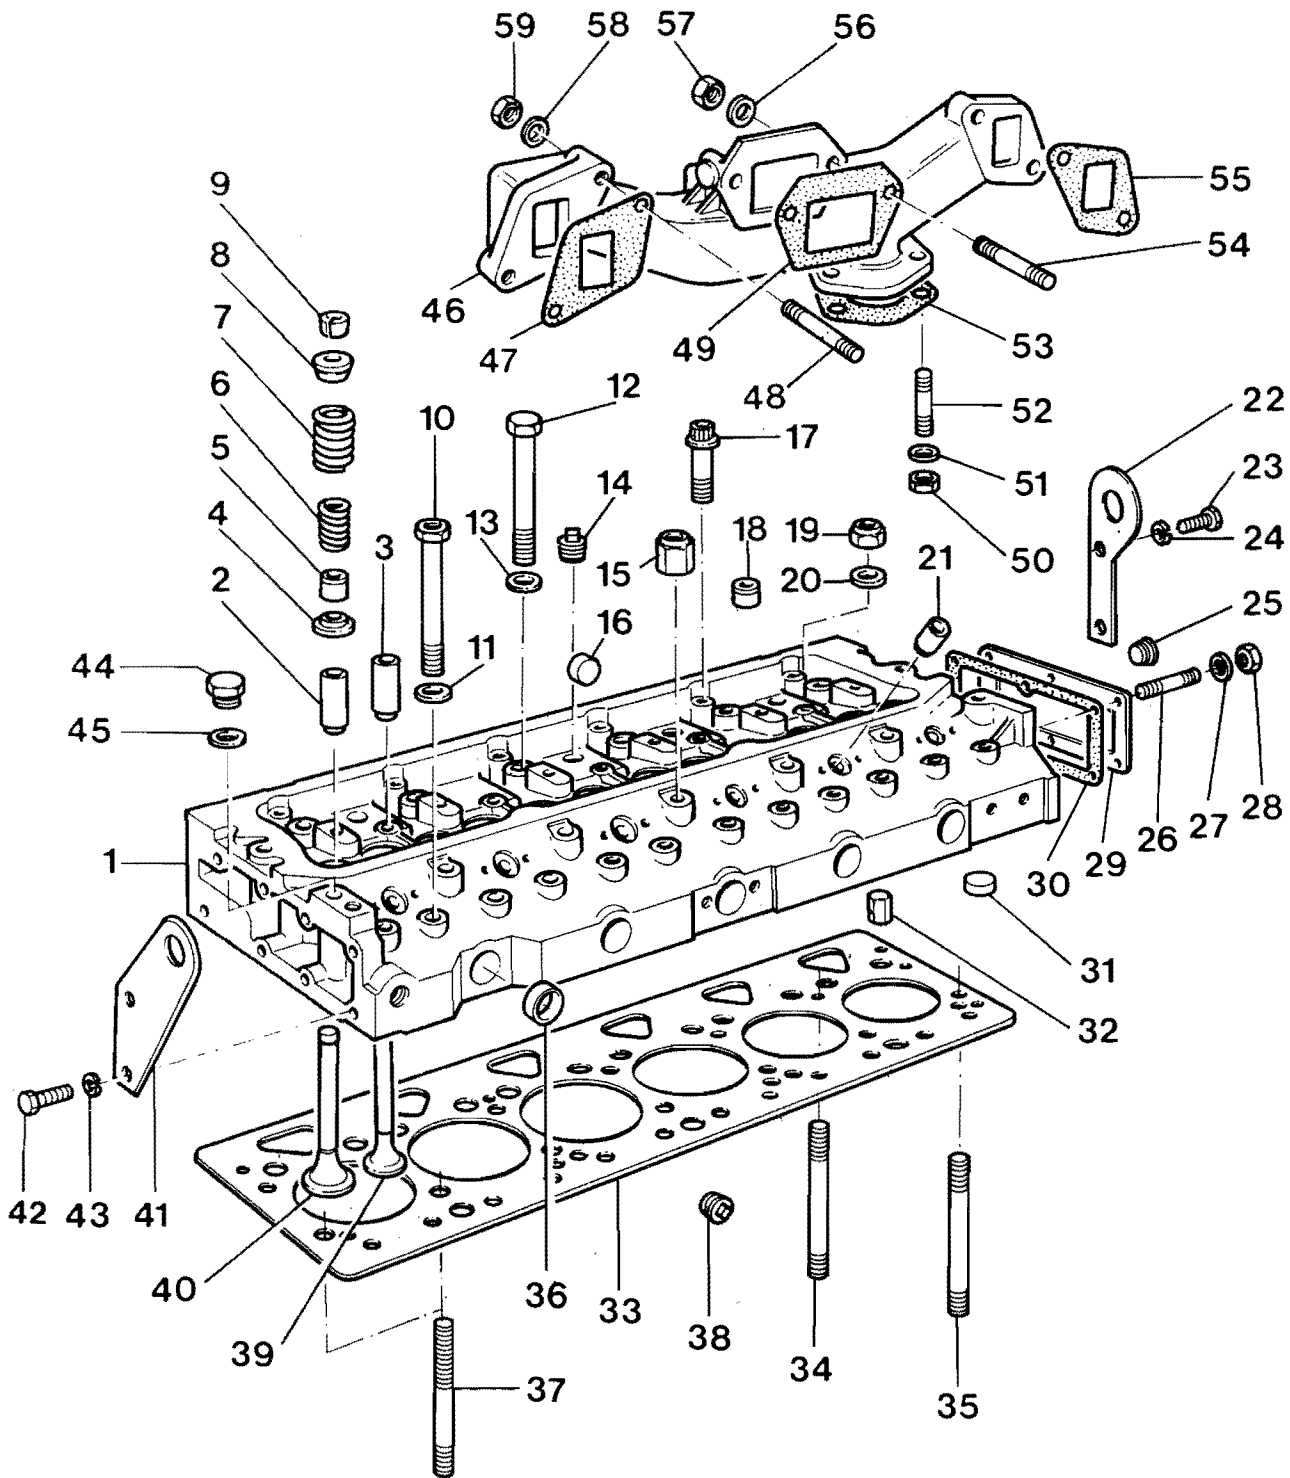

1 0010 053

1-0010-053

1 0050 018

1-0050-018

VILEBREQUIN  
KURBELWELLE  
ALBERO A MANOVELLA  
CIGUENAL  
CRANKSHAFT

00801012

1 0080 019

1-0080-019

1 0075 013

1-0075-013

CACHE CULBUTEURS  
ZYLINDERKOPFDECKEL  
COPERCHIO TESTATA  
TAPA CULATA  
CYLINDER HEAD COVER

00851009

1 0085 010

1-0085-010

1 0070 001

1-0070-001

1 0445 010

1-0445-010

1 0275 018

1-0275-018

1 Q391 006

1-0391-006

1 0395 009

1 - 0395 - 009

LUCAS  
LUCAS  
LUCAS  
LUCAS  
LUCAS

01621004

1 0162 004

1-0162-004

DEMARREUR  
ANLASSER  
MOTORINO DI AVVIAMENTO  
ARRANQUE  
STARTER

LUCAS  
LUCAS  
LUCAS  
LUCAS  
LUCAS

01821008

1 0182 008