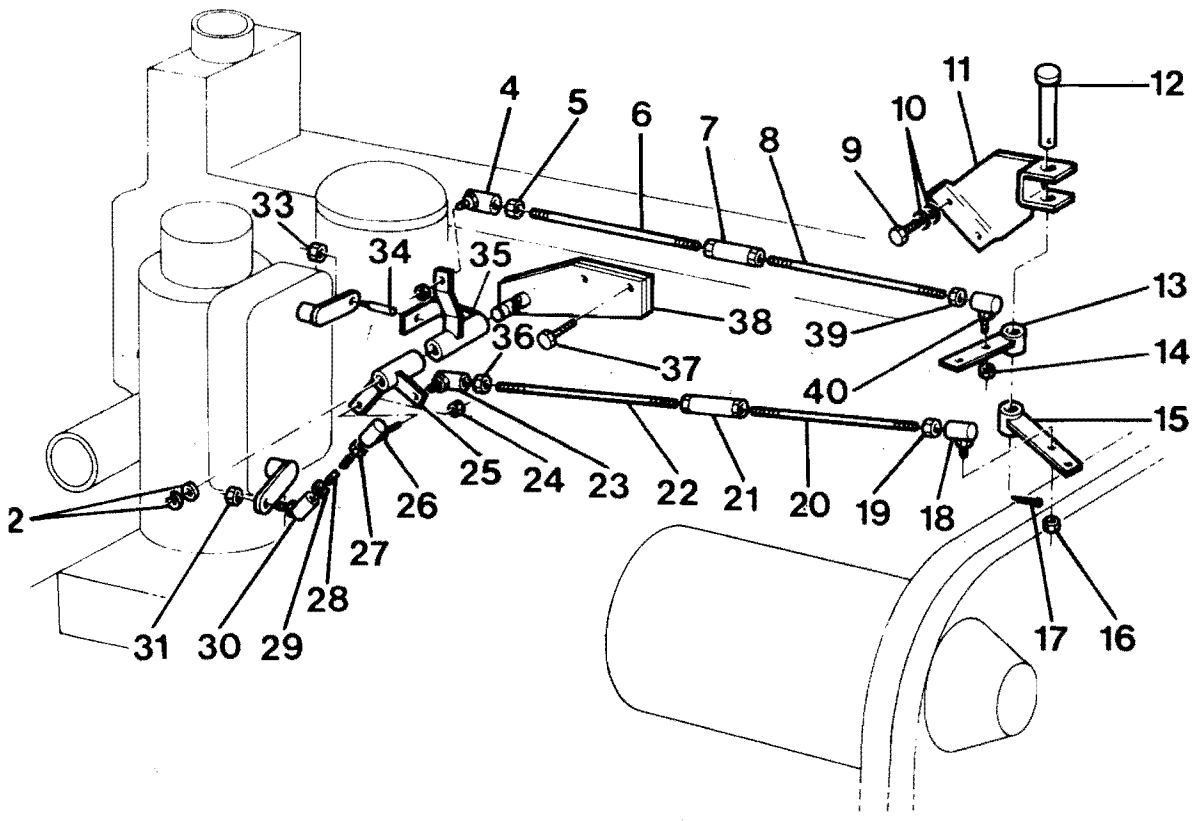

1 0010 053

1-0010-053

1 0050 018

1-0050-018

VILEBREQUIN  
KURBELWELLE  
ALBERO A MANOVELLA  
CIGUENAL  
CRANKSHAFT

00801012

1 0080 019

1-0080-019

1 0075 013

1-0075-013

CACHE CULBUTEURS  
ZYLINDERKOPFDECKEL  
COPERCHIO TESTATA  
TAPA CULATA  
CYLINDER HEAD COVER

00851009

1 0085 010

1-0085-010

1 0070 001

1-0070-001