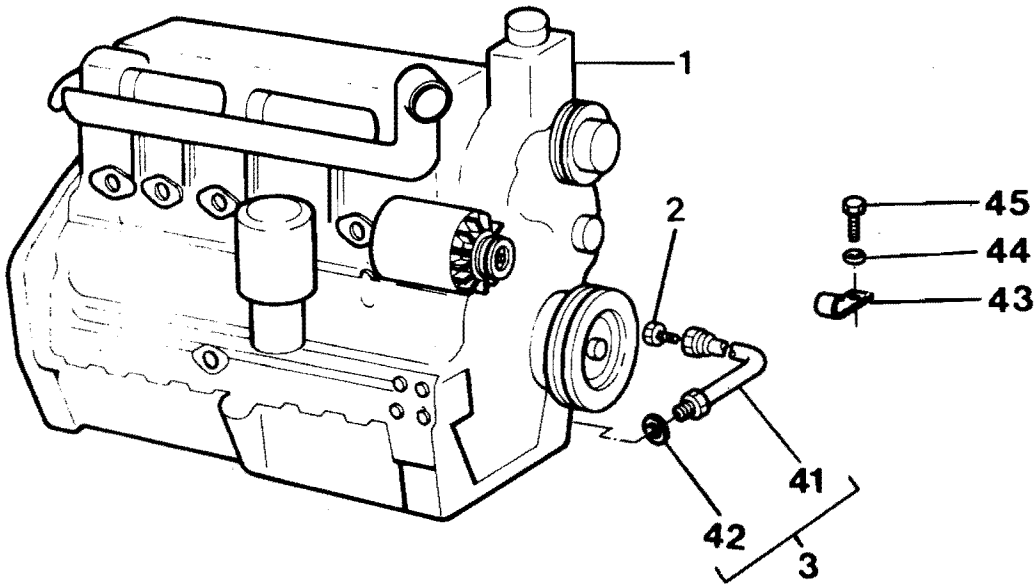

1 0010 053

1-0010-053

1 0050 018

1-0050-018

VILEBREQUIN  
KURBELWELLE  
ALBERO A MANOVELLA  
CIGUENAL  
CRANKSHAFT

00801012

1 0080 019

1-0080-019

1 0075 013

1-0075-013

CACHE CULBUTEURS  
ZYLINDERKOPFDECKEL  
COPERCHIO TESTATA  
TAPA CULATA  
CYLINDER HEAD COVER

00851009

1 0085 010

1-0085-010

1 0070 001

1-0070-001