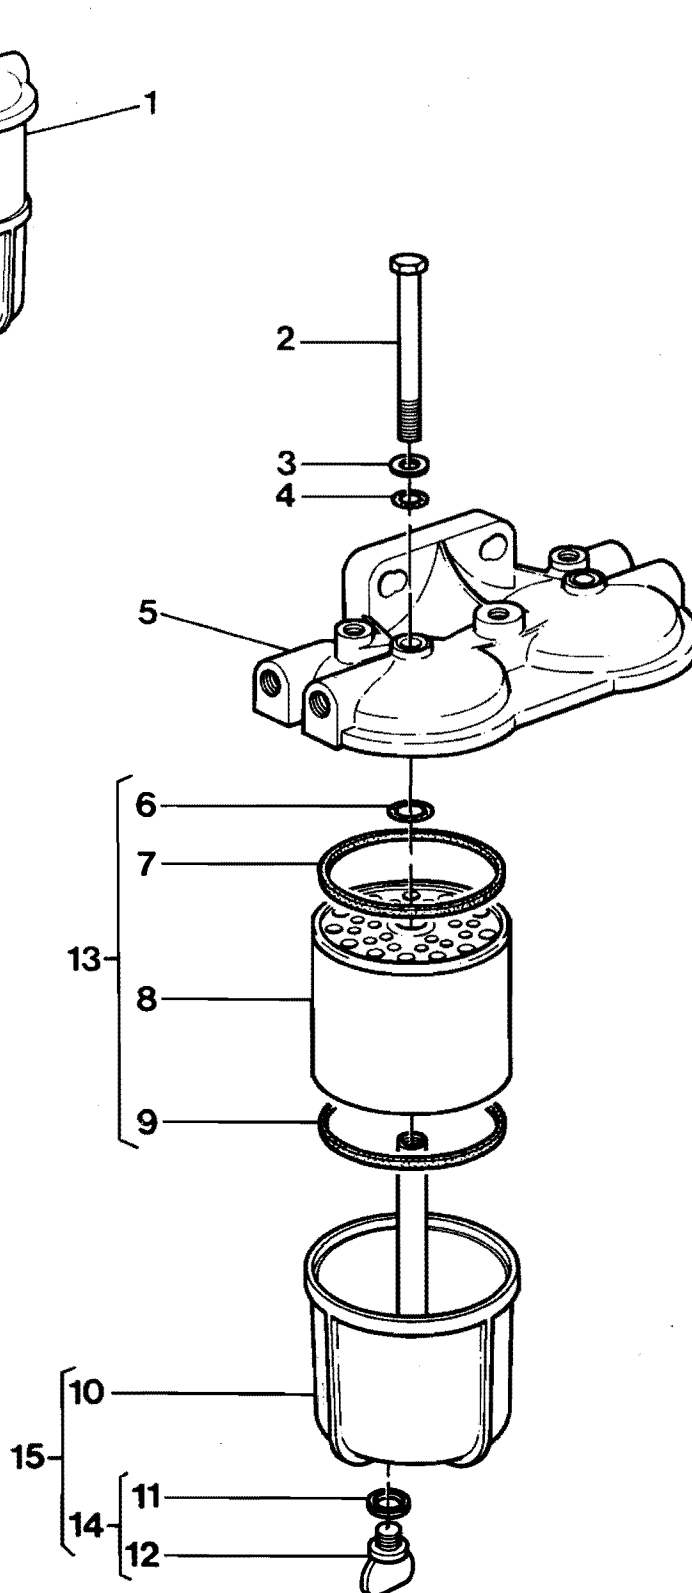

1 0010 053

1-0010-053

1 0050 018

1-0050-018

VILEBREQUIN  
KURBELWELLE  
ALBERO A MANOVELLA  
CIGUENAL  
CRANKSHAFT

00801012

1 0080 019

1-0080-019

1 0075 013

1-0075-013

CACHE CULBUTEURS  
ZYLINDERKOPFDECKEL  
COPERCHIO TESTATA  
TAPA CULATA  
CYLINDER HEAD COVER

00851009

1 0085 010

1-0085-010

1 0070 001

1-0070-001

1 0445 010

1-0445-010

1 0275 018

1-0275-018

1 Q391 006

1-0391-006

1 0395 009

1 - 0395 - 009

1 0392 011

1-0392-011

1 0400 019

1-0400-019

1 0530 006

1 - 0530-006

1 0110 012

1-0110-012