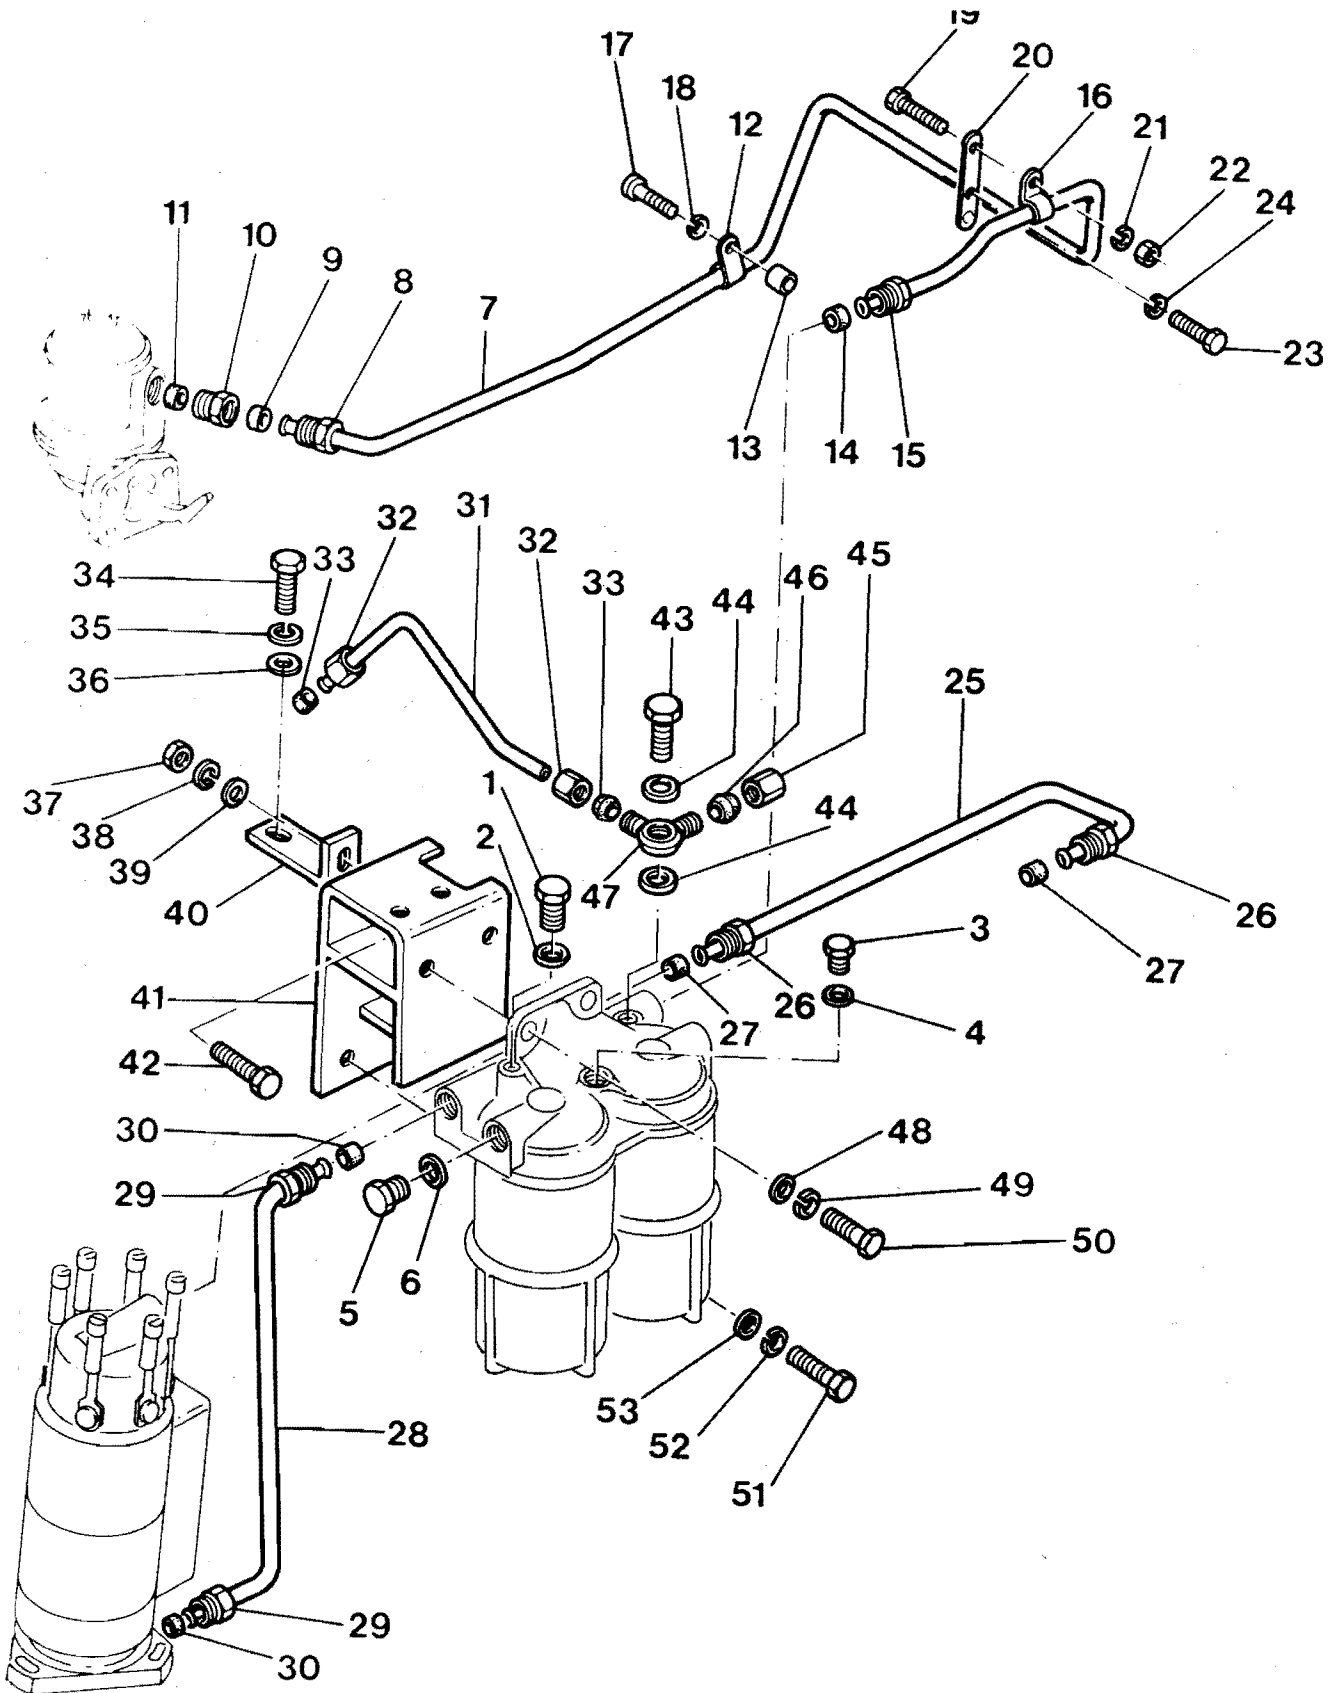

1 0075 013

1-0075-013

CACHE CULBUTEURS  
ZYLINDERKOPFDECKEL  
COPERCHIO TESTATA  
TAPA CULATA  
CYLINDER HEAD COVER

00851009

1 0085 010

1-0085-010

1 0070 001

1-0070-001

1 0445 010

1-0445-010

1 0275 018

1-0275-018

1 Q391 006

1-0391-006

1 0395 009

1 - 0395 - 009

1 0392 011

1-0392-011

1 0400 019

1-0400-019

1 0530 006

1 - 0530-006

1 0110 012

1-0110-012

LUCAS  
LUCAS  
LUCAS  
LUCAS  
LUCAS

01621004

1 0162 004

1-0162-004

DEMARREUR  
ANLASSER  
MOTORINO DI AVVIAMENTO  
ARRANQUE  
STARTER

LUCAS  
LUCAS  
LUCAS  
LUCAS  
LUCAS

01821008

1 0182 008