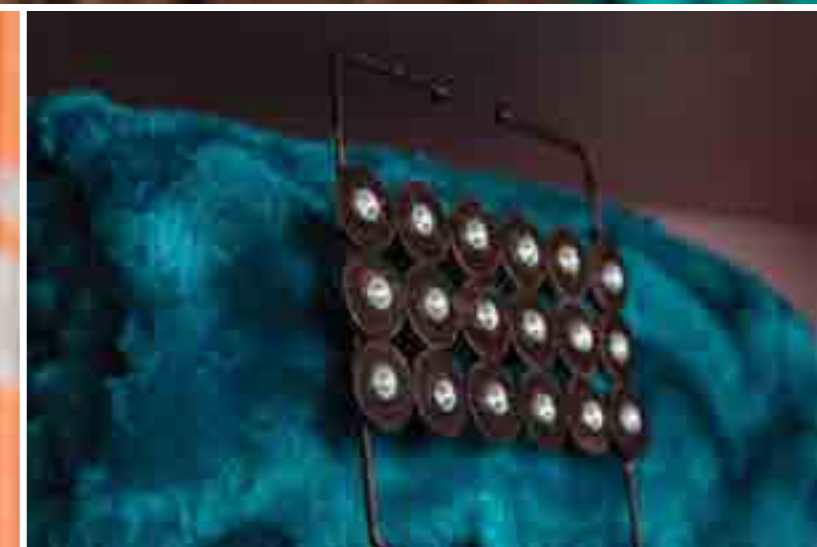

De l'inde à l'afrique

PLAID 125 x 150 cm, fourrure violet/bleu **19 500 FCFA** (06015). **EMBRASSE** métal + perle marron **3 500 FCFA** (06491). **COUVRE LIT** 230 x 250 cm, bande plissé orange/marron/beige **53 500 FCFA** (06288). **COUSSIN** 40 x 40 cm, striller multicolor **6 500 FCFA** (5821). **COUSSIN** 30 x 45 cm, striller dupion **4 500 FCFA** (05822). **PINCES SPIRALE BRONZE** set de 2 **2 200 FCFA** (06134). **PINCES STRASS ORANGE** set de 2 **3 500 FCFA** (06148). **CHEMIN DE TABLE** 33 x 180 cm, chenille turquoise **12 500 FCFA** (05745). **TAPIS CHENILLE** 60 x 90 cm, rayé orange/marron/beige **8 500 FCFA** (06290). **EMBRASSE** métal rectangle semi perforé **3 500 FCFA** (06445). **COUSSIN** 42 x 42 cm, poil long violet **7 000 FCFA** (06013). **COUSSIN** 40 x 40 cm, velvet carreau clé brique **7 500 FCFA** (05888). **COUSSIN** 40 x 40 cm, dupion brodé zigzag or/turquoise **7 000 FCFA** (05728). **EMBRASSE** métal ovale + fleur **3 000 FCFA** (05783). **COUSSIN** 40 x 40 cm, dupion brodé cercle marron/bleu **7 000 FCFA** (05726). **COUSSIN** 25 x 40 cm, dupion plisser + perle marron **7 500 FCFA** (05860). **COUSSIN** 40 x 40 cm, taffetas plissé vert/blanc **8 500 FCFA** (05810). **COUSSIN** 33 x 45 cm, satin strillé indien turq/orange **8 000 FCFA** (05739). **COUSSIN** 30 x 40 cm, dupion pailleté vert/turquoise **9 500 FCFA** (05729). **COUSSIN** 33 x 45 cm, velvet brodé carré turquoise/orange **8 500 FCFA** (05738). **COUSSIN** 40 x 40 cm, velvet carreau clé turquoise **7 500 FCFA** (05887). **COUSSIN** 42 x 42 cm, fourrure violet **6 500 FCFA** (06014). **RIDEAU** 270 x 270 cm, taffetas + bande orange **12 500 FCFA** (06539). **DOUBLE RIDEAU** 270 x 270 cm, taffetas + voile cream **20 500 FCFA** (06553). **RIDEAU** 140 x 270 cm, satin bleu turquoise **8 000 FCFA** (06580).