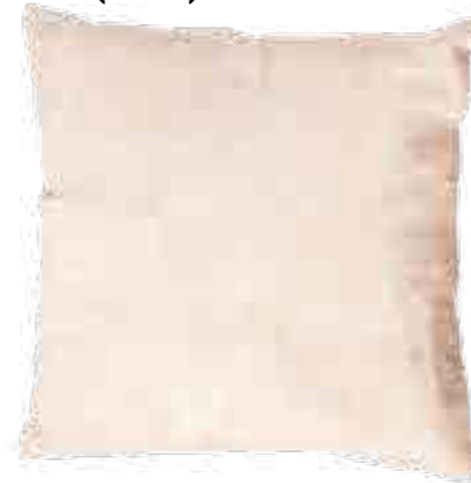

HOUSSE DE COUSSIN
40 x 40 suédine rayé
beige/rouge
3 000 FCFA
(06462)

TABLEAU ABSTRAIT

POIRE DÉCO VERTE
H 33 cm
21 400 FCFA
(82978)

HOUSSE DE COUSSIN
40 x 40 suédine beige
3 000 FCFA
(06466)

**SET DE 3
TABLES GIGOGNES**
couleur rouge
120 000 FCFA
(06885)