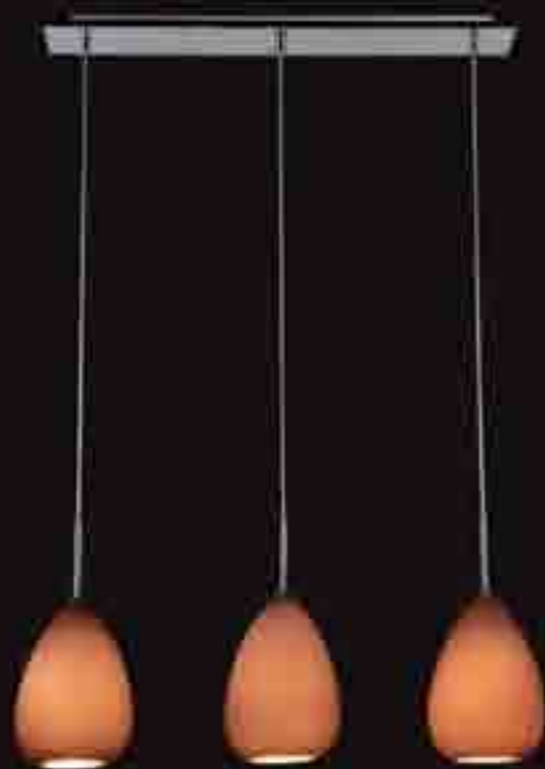

32 000 FCFA (80154).

9 900 FCFA (80164).

7 500 FCFA (80169).

BOUQUET DE FLEURS

STICKER VINYLE

Luminaires

Donnez de la hauteur à votre éclairage

La star du salon est, sans conteste, le luminaire. Il peut faire toute la différence. Il est à la fois pratique, décoratif et s'adapte à tous les styles d'intérieurs. Tantôt pop, classique, rétro, zen ou design, il fera bon ménage avec vos meubles, et apportera une petite touche intime à l'ambiance de votre pièce.