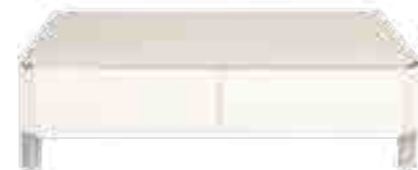

MEUBLE TV 250 x 142 x 60 cm, wall unit laqué noyé/noir **990 000 FCFA** (06811).

Tables basses...

TABLE BASSE 110 x 60 x 40 cm en verre noir **156 500 FCFA** (06735).

TABLE BASSE 110 x 60 x 45 cm en verre **202 000 FCFA** (04926).

TABLE BASSE 130 x 70 x 36 cm en verre **202 000 FCFA** (04925).

TABLE BASSE 130 x 70 x 40 cm en verre noir/ blanc **297 500 FCFA** (06754).

TABLE BASSE 130 x 70 x 36 cm black/ grey **244 000 FCFA** (04910).

TABLE BASSE 130 x 70 x 38 cm blanc **268 000 FCFA** (06613).

TABLE BASSE 100 x 100 x 40 cm noir/ blanc **298 000 FCFA** (06637).

TABLE BASSE 130 x 70 x 40 cm noir/blanc **258 000 FCFA** (06630).

TABLE BASSE 100 x 100 x 35 cm en verre **199 000 FCFA** (06744).