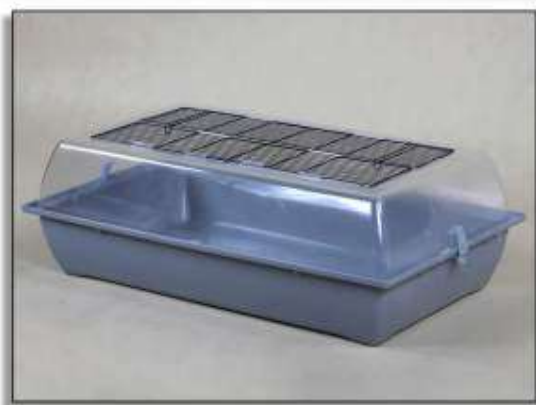

NEW

Article name:

Big Alex Empty

Article number:

G145

Article dimensions:

77,5 x 47 x 25

Packaging info:

24

3,0