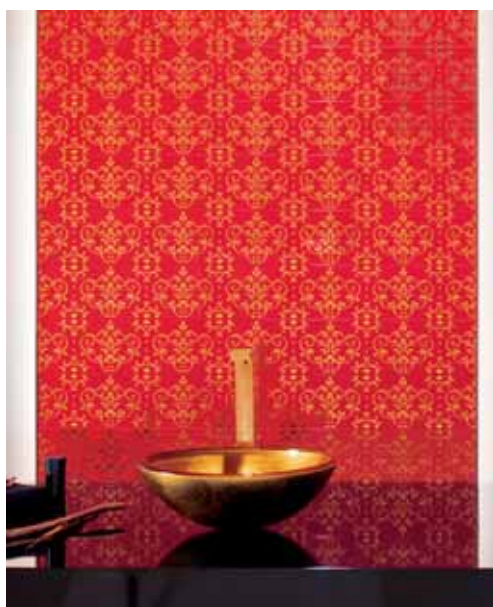

186478
Aurum Glass 15x60cm.
D934

186486
Galaxy Stone 30x60cm.
M1000

186485
Desert Stone 15x60cm.
M1018

186451
Bianco Brick 15x60cm.
M994

186452
Bianco Brick Corner 15x40 cm./15x20cm.
*D278

186463
White Convex 15x60cm.
M960

186473
Catherina 15x60cm.
D936

186474
Osaka 15x60cm.
D604

186476
Trevira 15x60cm.
D936

186484
Red Pad 30x60cm.
D920

186483
White Pad 30x60cm.
D912

186480
Yacaré Bianco 30x60cm.
M979

186475
Anastasia 30x60cm.
D962