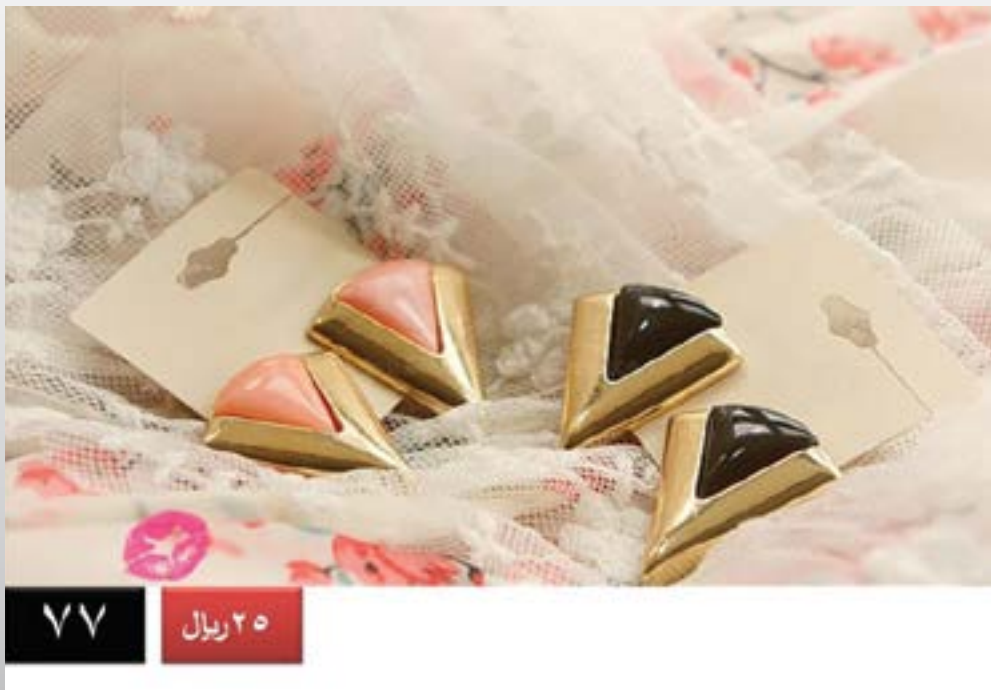

سوار متوفر بلونين وردي فاتح وردي غامق

اللون يشحن بشكل عشوائي

٨٣  
٣٥ ريال

٨٠  
٢٥ ريال

٨٢  
٢٠ ريال

۷۵ ریال ۳۰

۷۲  
ریال ۲۲

۷۴ ریال ۲۲