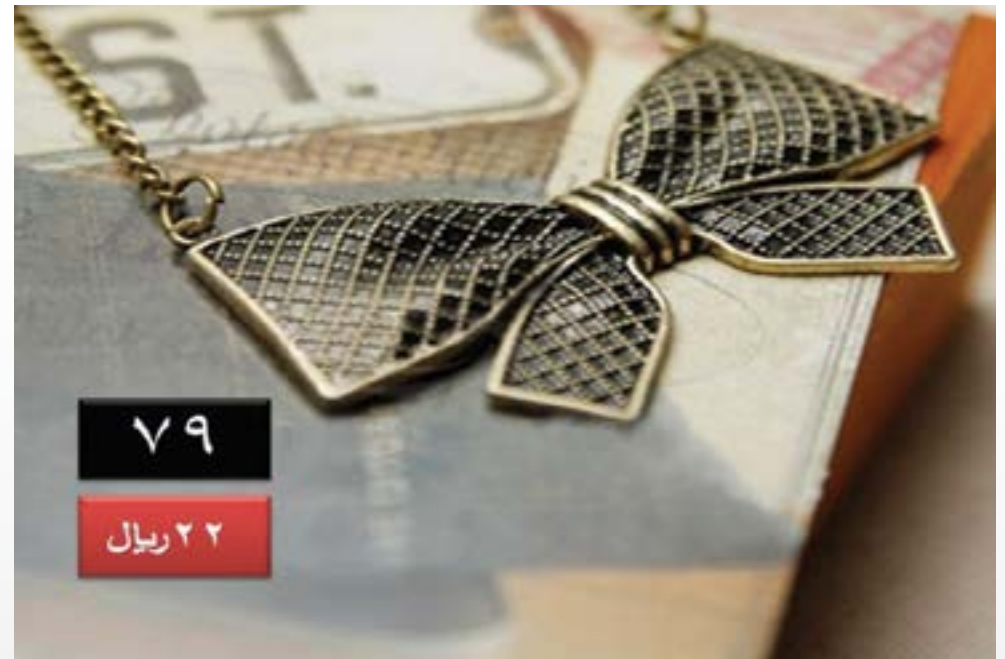

سوار متوفر بلونين وردي فاتح وردي غامق

اللون يشحن بشكل عشوائي

٨٣  
٣٥ ريال

٨٠  
٢٥ ريال

٨٢  
٢٠ ريال

۷۵ ریال ۳۰

۷۲  
ریال ۲۲

۷۴ ریال ۲۲