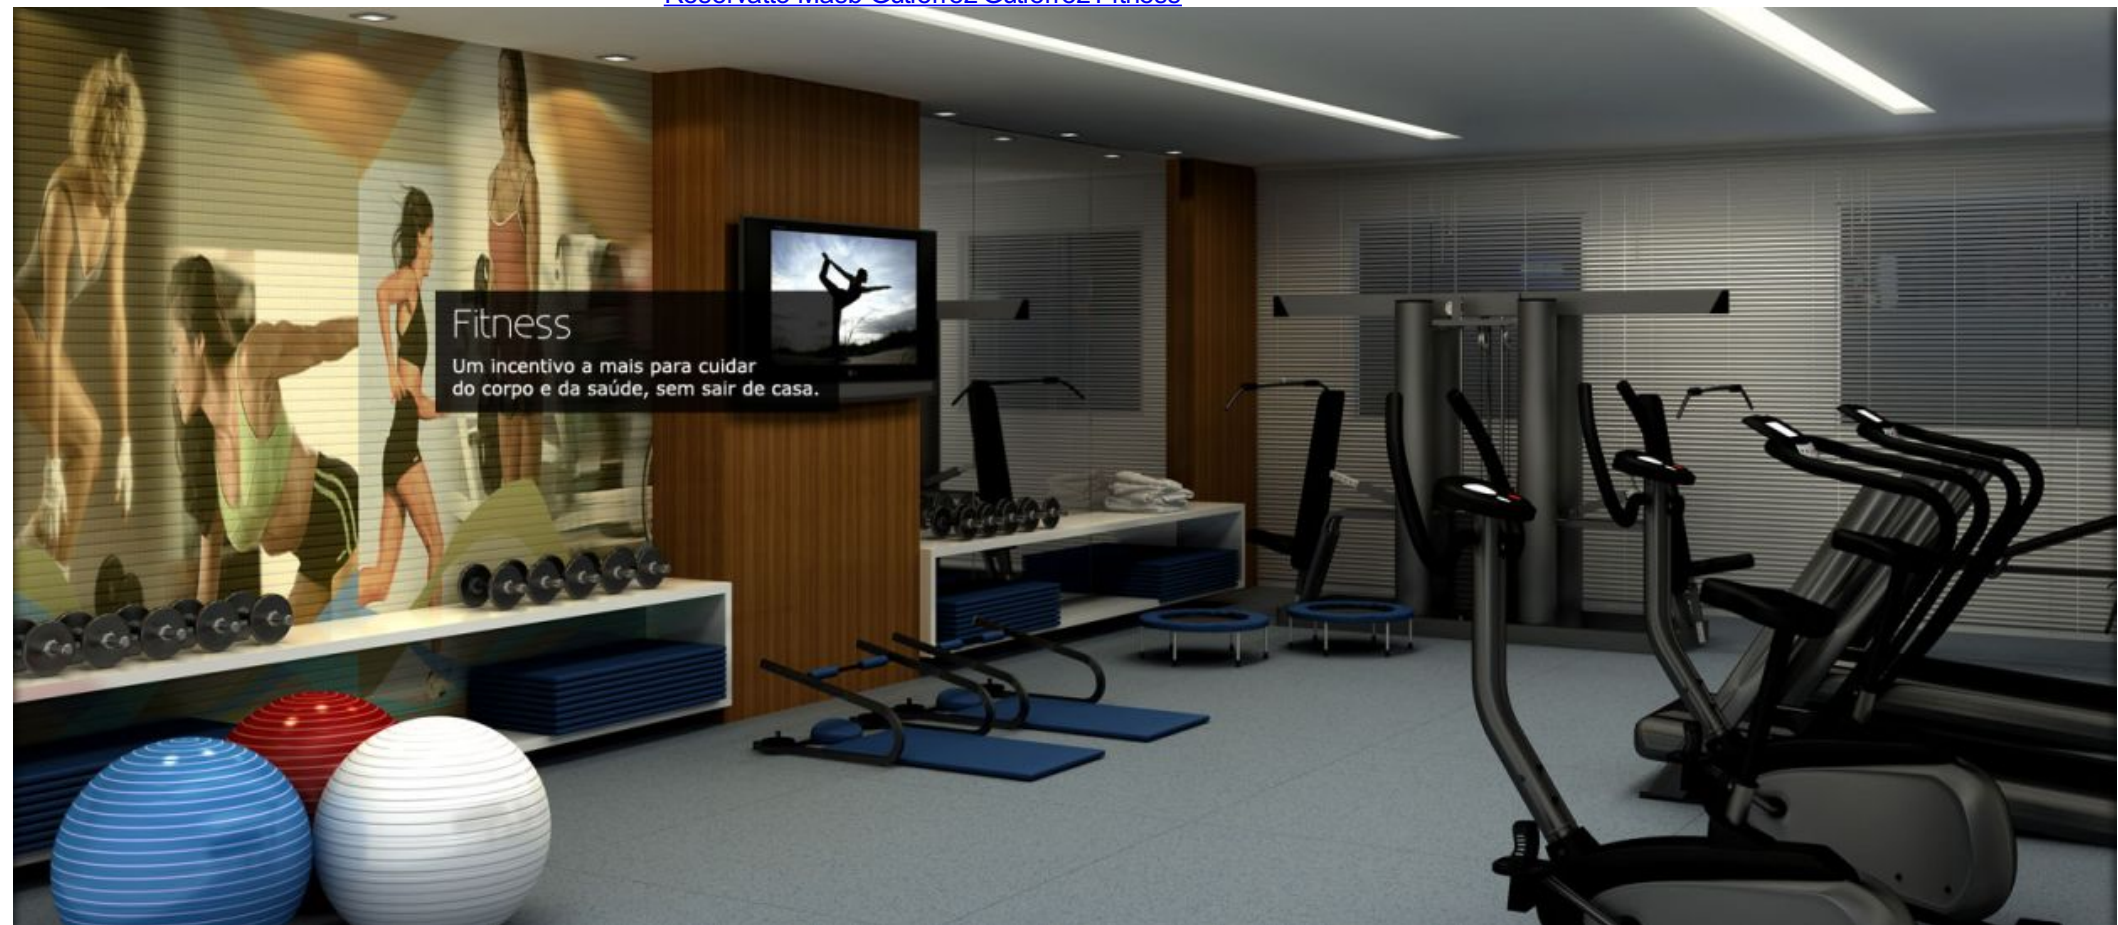

[Apartamentos na planta BH](#)

Hall

A recepção reflete toda a elegância e grandiosidade do empreendimento.

LEGENDA

- 01- PRAÇA DO SALÃO DE FESTAS
- 02- SALÃO DE FESTAS
- 03- COZINHA
- 04- ESPAÇO GOURMET
- 05- FITNESS
- 06- ESTAR FITNESS
- 07- ESTAR
- 08- L.S.M
- 09- L.S.P
- 10- SALINA
- 11- DESCANSO
- 12- PASSARELA COBERTA
- 13- ESPAÇO MISC
- 14- JOGOS
- 15- QUADRA
- 16- PLAYGROUND
- 17- DECK MOLHADO
- 18- PISCINA INFANTIL
- 19- PISCINA ADULTO
- 20- DECK
- 21- CASCATA
- 22- SOLÁRIO
- 23- HALL
- 24- PLAT. TANZAN
- 25- EQUIPAMENTO GINÁSTICA
- 26- SALVASSQUICERA E FORNO DE PIZZA
- 27- L.S. PINE
- 28- PRAÇA DO COOPER
- 29- PISTA DE COOPER

00.00 05.00 10.00 15.00 20.00 25.00

Piscina

Raia de 25m para quem pratica esportes e deck molhado para se refrescar.

[Apartamentos na planta BH](#)

[Apartamentos na planta Gutierrez](#)

Espaço Gourmet

Com cozinha equipada e completa,
é o sonho de todos os cozinheiros.

[Apartamentos na planta BH](#)

Espaço Kids

Neste ambiente, diversão é a palavra de ordem para as crianças.

[Apartamentos na planta BH](#)

Salão de Festas

Receba seus convidados em grande estilo neste espaço cheio de charme.