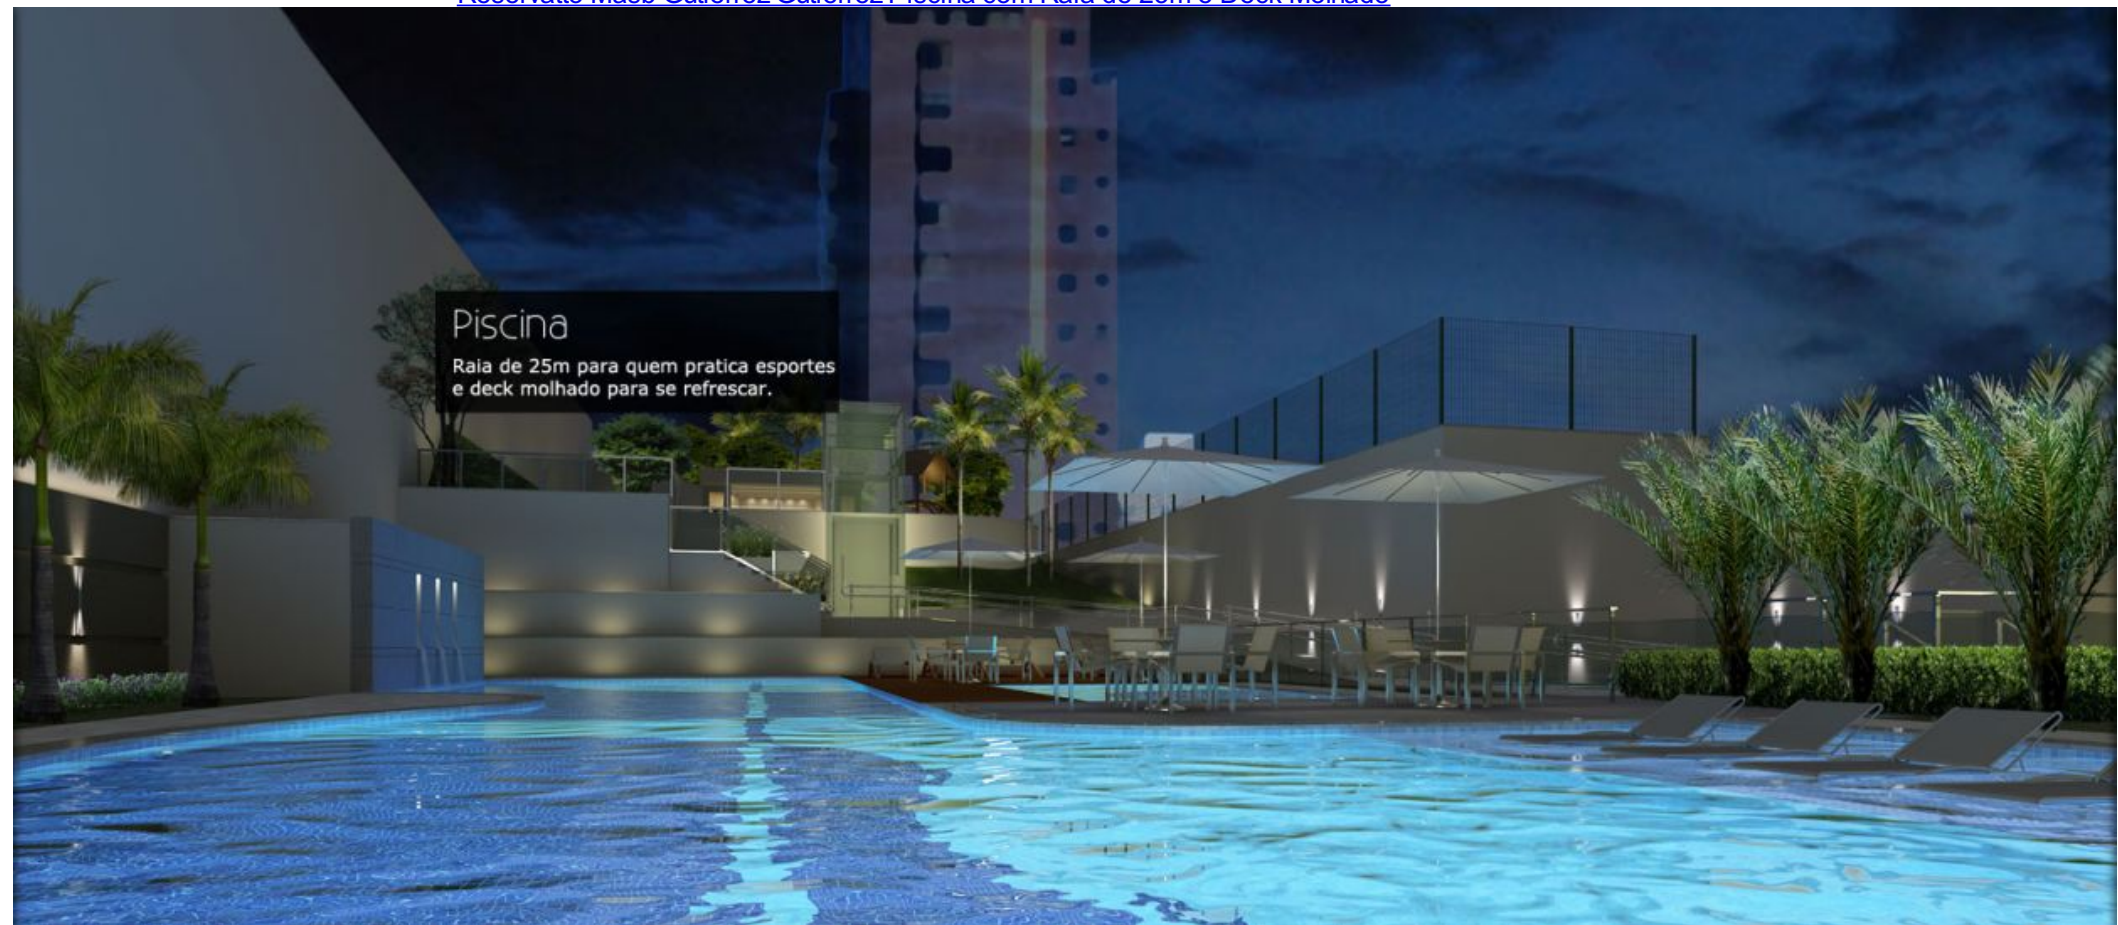

[Apartamentos na planta BH](#)

Hall

A recepção reflete toda a elegância e grandiosidade do empreendimento.

LEGENDA

- 01- PRAÇA DO SALÃO DE FESTAS
- 02- SALÃO DE FESTAS
- 03- COZINHA
- 04- ESPAÇO GOURMET
- 05- FITNESS
- 06- ESTAR FITNESS
- 07- ESTAR
- 08- L.S.M
- 09- L.S.P
- 10- SALINA
- 11- DESCANSO
- 12- PASSARELA COBERTA
- 13- ESPAÇO MISC
- 14- JOGOS
- 15- QUADRA
- 16- PLAYGROUND
- 17- DECK MOLHADO
- 18- PISCINA INFANTIL
- 19- PISCINA ADULTO
- 20- DECK
- 21- CASCATA
- 22- SOLÁRIO
- 23- HALL
- 24- PLAT. TANZAN
- 25- EQUIPAMENTO GINÁSTICA
- 26- SALVASSQUICERA E FORNO DE PIZZA
- 27- L.S. PINE
- 28- PRAÇA DO COOPER
- 29- PISTA DE COOPER

00.00 05.00 10.00 15.00 20.00 25.00

Piscina

Raia de 25m para quem pratica esportes e deck molhado para se refrescar.

[Apartamentos na planta BH](#)

[Apartamentos na planta Gutierrez](#)

Espaço Gourmet

Com cozinha equipada e completa,
é o sonho de todos os cozinheiros.

[Apartamentos na planta BH](#)

Espaço Kids

Neste ambiente, diversão é a palavra de ordem para as crianças.

[Apartamentos na planta BH](#)

Salão de Festas

Receba seus convidados em grande estilo neste espaço cheio de charme.