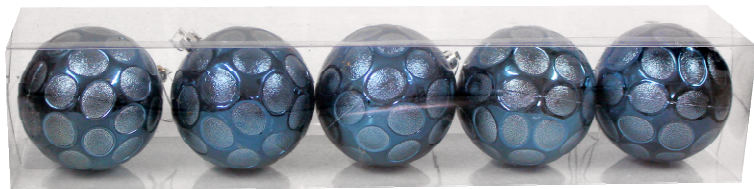

Jajo duże dekorowane

[02386] 30,60

Zestaw 15 bombek 60 mm maczanka

[02054] 19,13

Bombka 120 mm dekorowana

[01898] 17,68

Bombka 150 mm dekorowana

[01899] 24,65

120 mm [29645] 3,15
150 mm [33280] 4,61

Wieszak na bombki

Złote 30 szt [11220] 2,33
Zielone 30 szt [41410] 0,81
Zielone 60 szt [16964] 1,20

Haczyki do ozdób choinkowych

Bombki w tubie 8 cm 5 szt

[02429] 5,03