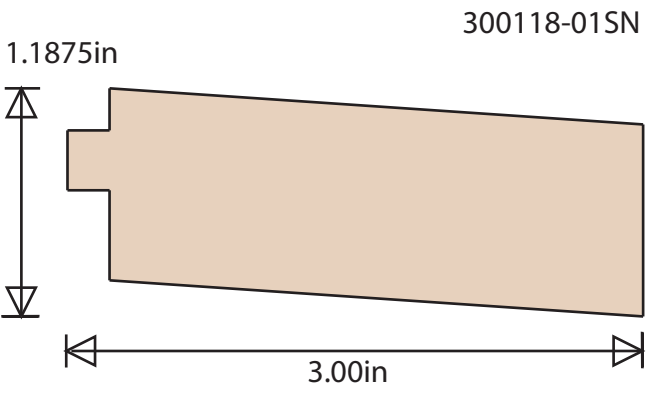

# KNEE BRACES

LARGE- 17.125" x 18.375"

18.375in