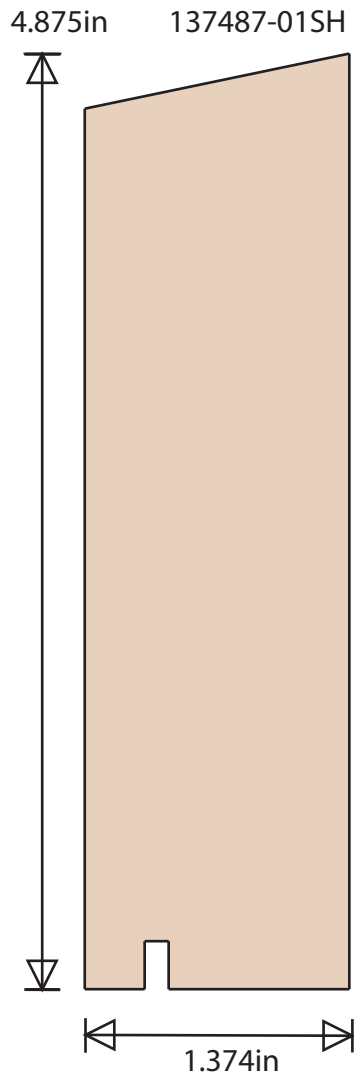

# SHOWSILL

387350-01SH