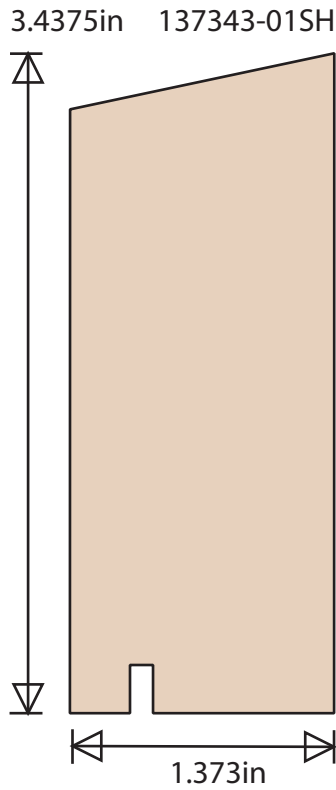

# SHOWSILL

387350-01SH