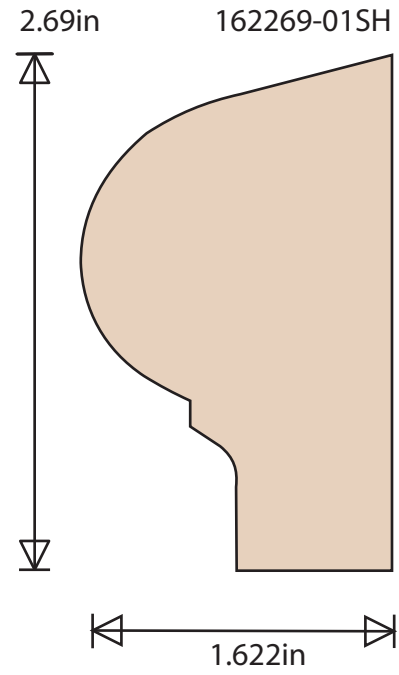

# SHOWSILL

387350-01SH