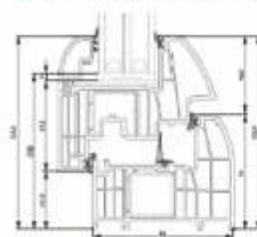

Vantaggi:

- profilo a 4 camere - 90mm di spessore
- design universale fuori tempo
- anta di profondità 101 mm
- tre piani di sigillatura, finestra più resistente all'azione di vento e di pioggia
- consigliato triplo vetro - per ottenere il coefficiente migliore di trasmittanza termica anche fino a 0,7 W/m²K.