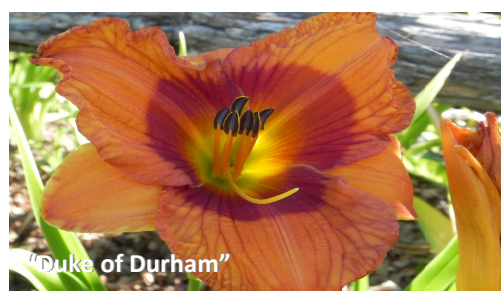

Ces plantes vivaces doivent leur nom au grec *ἡμέρα* (*hemera*), « jour », et *καλός* (*kalos*), « beauté ». Les fleurs de la plupart des espèces s'épanouissent à l'aube et se fanent au coucher du soleil, pour être remplacées par une autre sur la même tige le lendemain. Certaines espèces fleurissent la nuit. Les hémérocalles sont étonnamment peu utilisées comme fleurs coupées bien qu'elles continuent à faire de nouvelles fleurs sur les tiges coupées pendant plusieurs jours.

Seul un petit nombre de cultivars sont parfumés. Certains cultivars refleurissent plus tard dans la saison, en particulier si leurs fructifications sont taillées.

Variété	Zone	Hauteur	Largeur	Tetra/Diplo
Hemerocallis				
Culture: Sol riche, bien drainé, plein soleil				
Usage: Massif				
"Barbary Corsair" Fleur rose violet	3	70 cm	60 cm	Diplo
"Blushing Heart 2012" Fleur jaune, cœur rouge	3	70 cm	60 cm	Diplo
"Bonanza" Fleur jaune, cœur rouge foncé	3	85 cm	45 cm	Diplo
"Chicago Apache" Fleur rouge	3	75 cm	60 cm	Tetra
"Dawn 2012" Fleur jaune, rouge, orange	3	75 cm	60 cm	Diplo
"Dresden Beauty" Fleur rose pêche	3	60 cm	60 cm	Diplo
"Duke of Durham" Fleur orange, cœur rouge	3	75 cm	80 cm	Diplo
"Ed Murray" Fleur rouge foncé	3	75 cm	45 cm	Diplo
"Flava" Fleur jaune	3	70 cm	60 cm	Diplo
"Frans Hals" Fleur jaune et rouge	3	70 cm	60 cm	Diplo
"Fulva" Fleur orange, cœur rouge	3	120 cm	80 cm	Nul
"Galena Gilt Edge" Fleur rose frisée	3	60 cm	60 cm	Tetra
"Jolie en Rose 2012" Fleur rose	3	60 cm	60 cm	Diplo