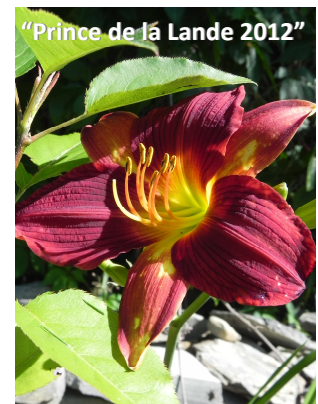

Ces plantes vivaces doivent leur nom au grec *ἡμέρα* (*hemera*), « jour », et *καλός* (*kalos*), « beauté ». Les fleurs de la plupart des espèces s'épanouissent à l'aube et se fanent au coucher du soleil, pour être remplacées par une autre sur la même tige le lendemain. Certaines espèces fleurissent la nuit. Les hémérocalles sont étonnamment peu utilisées comme fleurs coupées bien qu'elles continuent à faire de nouvelles fleurs sur les tiges coupées pendant plusieurs jours.

Seul un petit nombre de cultivars sont parfumés. Certains cultivars refleurissent plus tard dans la saison, en particulier si leurs fructifications sont taillées.

Variété	Zone	Hauteur	Largeur	Tetra/Diplo
Hemerocallis				
Culture: Sol riche, bien drainé, plein soleil				
Usage: Massif				
"Barbary Corsair" Fleur rose violet	3	70 cm	60 cm	Diplo
"Blushing Heart 2012" Fleur jaune, cœur rouge	3	70 cm	60 cm	Diplo
"Bonanza" Fleur jaune, cœur rouge foncé	3	85 cm	45 cm	Diplo
"Chicago Apache" Fleur rouge	3	75 cm	60 cm	Tetra
"Dawn 2012" Fleur jaune, rouge, orange	3	75 cm	60 cm	Diplo
"Dresden Beauty" Fleur rose pêche	3	60 cm	60 cm	Diplo
"Duke of Durham" Fleur orange, cœur rouge	3	75 cm	80 cm	Diplo
"Ed Murray" Fleur rouge foncé	3	75 cm	45 cm	Diplo
"Flava" Fleur jaune	3	70 cm	60 cm	Diplo
"Frans Hals" Fleur jaune et rouge	3	70 cm	60 cm	Diplo
"Fulva" Fleur orange, cœur rouge	3	120 cm	80 cm	Nul
"Galena Gilt Edge" Fleur rose frisée	3	60 cm	60 cm	Tetra
"Jolie en Rose 2012" Fleur rose	3	60 cm	60 cm	Diplo