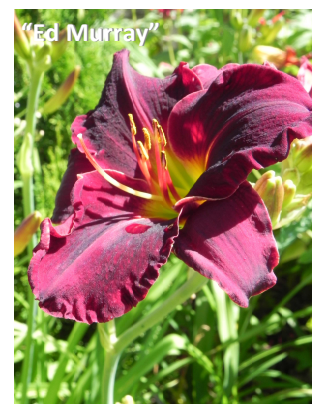

Ces plantes vivaces doivent leur nom au grec *ἡμέρα* (*hemera*), « jour », et *καλός* (*kalos*), « beauté ». Les fleurs de la plupart des espèces s'épanouissent à l'aube et se fanent au coucher du soleil, pour être remplacées par une autre sur la même tige le lendemain. Certaines espèces fleurissent la nuit. Les hémérocalles sont étonnamment peu utilisées comme fleurs coupées bien qu'elles continuent à faire de nouvelles fleurs sur les tiges coupées pendant plusieurs jours.

Seul un petit nombre de cultivars sont parfumés. Certains cultivars refleurissent plus tard dans la saison, en particulier si leurs fructifications sont taillées.

Variété	Zone	Hauteur	Largeur	Tetra/Diplo
Hemerocallis				
Culture: Sol riche, bien drainé, plein soleil				
Usage: Massif				
"Barbary Corsair" Fleur rose violet	3	70 cm	60 cm	Diplo
"Blushing Heart 2012" Fleur jaune, cœur rouge	3	70 cm	60 cm	Diplo
"Bonanza" Fleur jaune, cœur rouge foncé	3	85 cm	45 cm	Diplo
"Chicago Apache" Fleur rouge	3	75 cm	60 cm	Tetra
"Dawn 2012" Fleur jaune, rouge, orange	3	75 cm	60 cm	Diplo
"Dresden Beauty" Fleur rose pêche	3	60 cm	60 cm	Diplo
"Duke of Durham" Fleur orange, cœur rouge	3	75 cm	80 cm	Diplo
"Ed Murray" Fleur rouge foncé	3	75 cm	45 cm	Diplo
"Flava" Fleur jaune	3	70 cm	60 cm	Diplo
"Frans Hals" Fleur jaune et rouge	3	70 cm	60 cm	Diplo
"Fulva" Fleur orange, cœur rouge	3	120 cm	80 cm	Nul
"Galena Gilt Edge" Fleur rose frisée	3	60 cm	60 cm	Tetra
"Jolie en Rose 2012" Fleur rose	3	60 cm	60 cm	Diplo