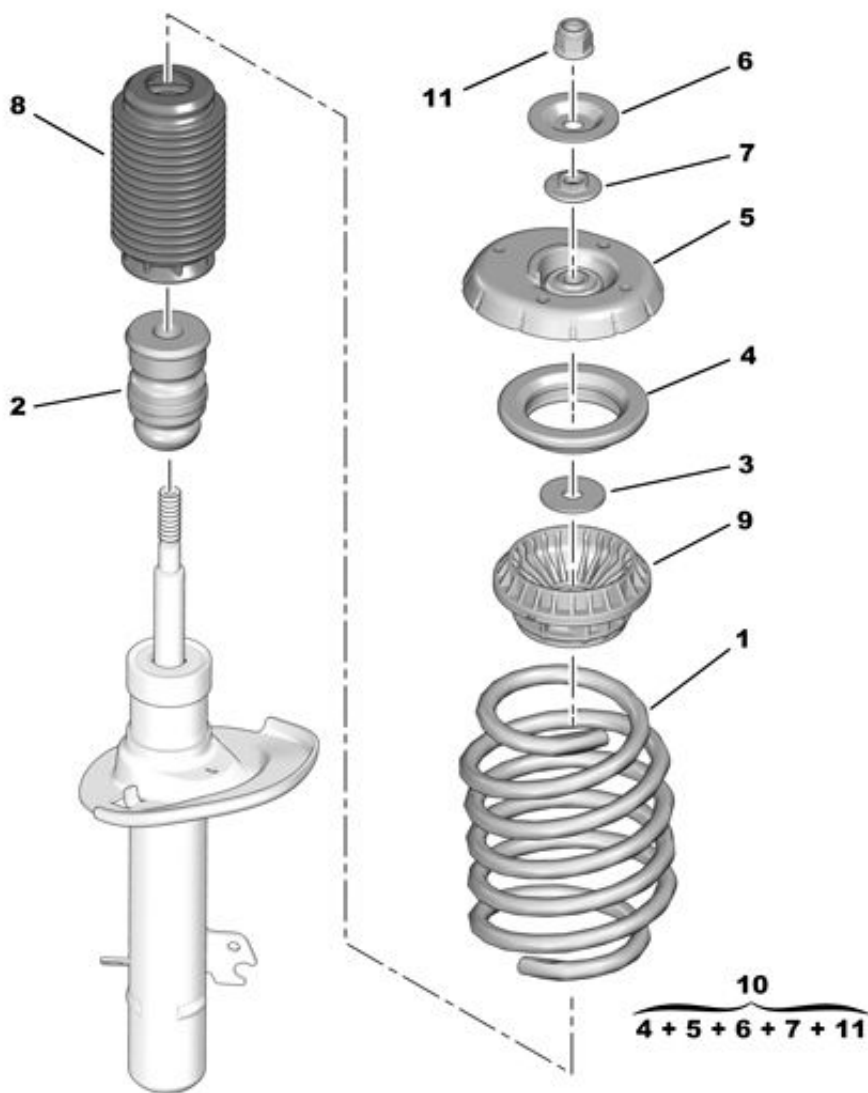

08.10.11 434215A DRAŻKI SKRĘTNE PRZEDNIE RESOR

07/2010

00078574

01	5002 XY	02	SPRĘŻYNA AMORTYZATORA PRZED. OZN 2 NIEB + 1 FIOLET + 1 BIAŁE
02	5033 E7	02	ŁOŻYSKO ZAWIESZENIA PRZED.
03	5033 89	02	OGRANICZNIK
04	5035 27	02	ŁOŻYSKO KULKOWE AMORTYZAT.
05	5038 G6	02	WSPORNIK AMORTYZATORA
06	5033 75	02	PODKŁADKA
07	5036 23	02	NAKRĘTKA PODSTAWY M14X150
08	5254 48	02	OSŁONA CIĘGNA AMORTYZATORA
09	5033 C3	02	PODKŁADKA PRZEDNIEGO ZAWIESZ.
10	5031 F2	02	ZESTAW MOCOWAŃ AMORT.PRZED.
11	5036 15	02	NAKRĘTKA SZĘŚCIOKĄTNA M14X150