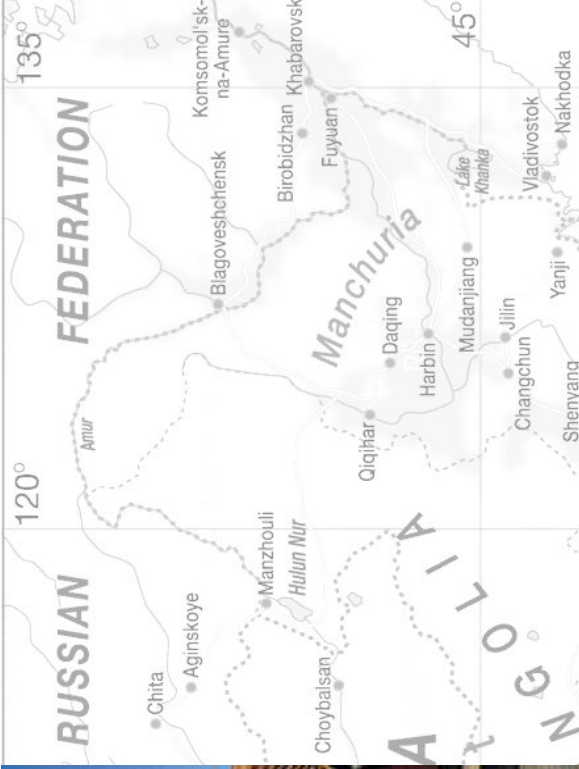

# Xi'an: Yangzimen Int. Youth Hostel, 12.-14.8.

90° 105° 120° 135°

RUSSIAN FEDERATION SOUTH CHINA SEA

# Xi'an - Beijing

# Peking erkunden...

Ozero Sileitteniz

75

Karaganc

KAZ

Ozer Balkha

BISHKE

KYRGYZ