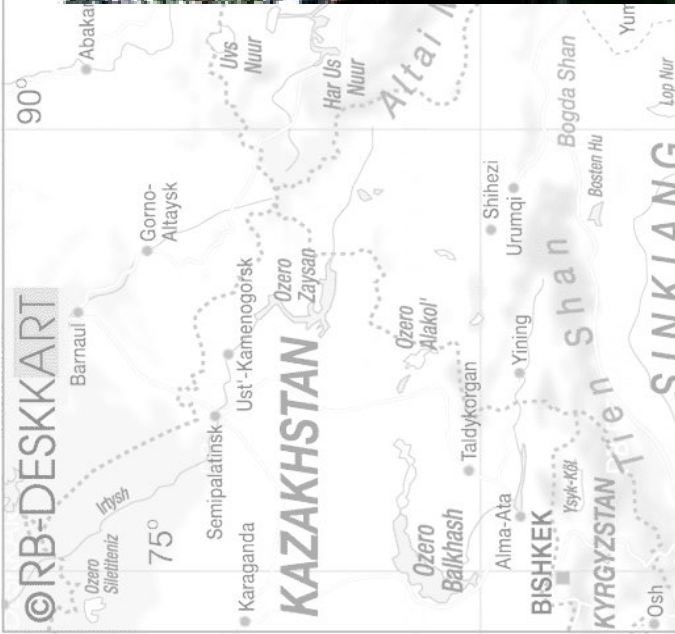

# Reisedaten

1./2. oder 3. August  
bis 2./3. September 2015

# Flug nach Schanghai

Shanghai Pudong Airport  
上海浦东国际机场

# Shanghai

ORB-DESKKART

weltravel.de  
Vishakhapatnam

FEDERATION

RUSSIAN

JAPAN

VIETNAM  
HANOI  
LAOS  
THAILAND  
BURMA  
INDIA

SOUTH CHINA SEA