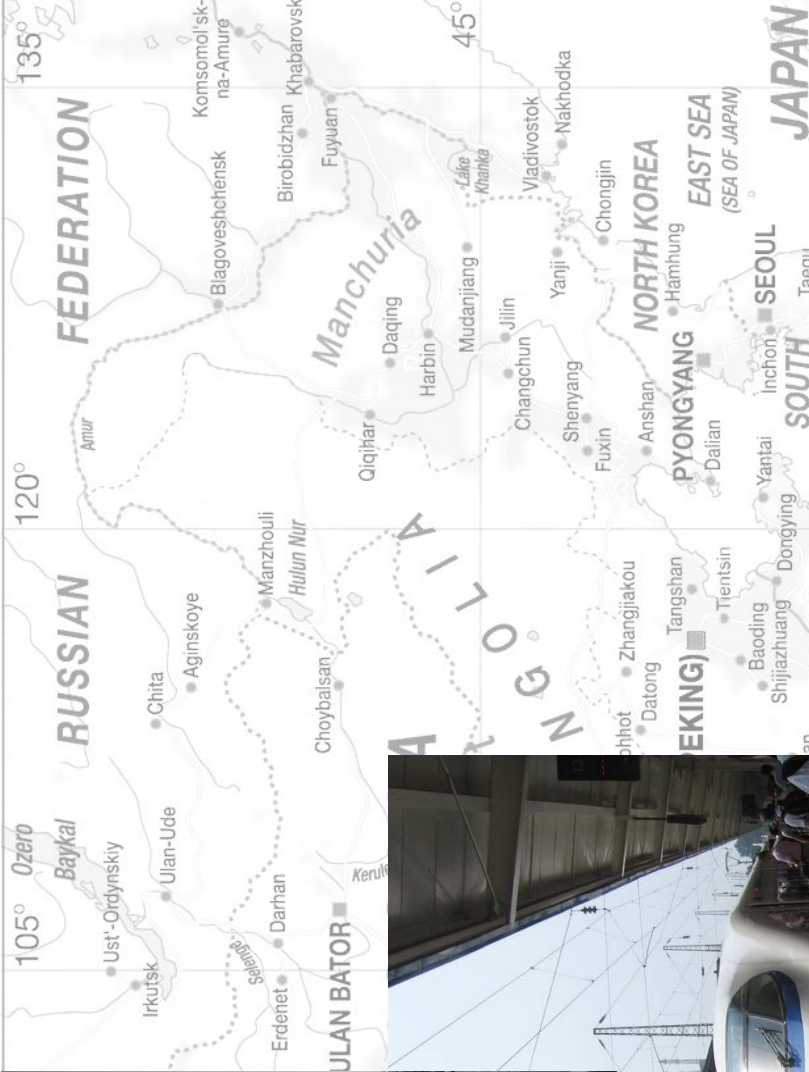

# Qingdao „Sea on Sea Hostel“

# Xi'an: Yangzimen Int. Youth Hostel, 12.-14.8.

90° 105° 120° 135°

RUSSIAN FEDERATION SOUTH CHINA SEA

# Xi'an - Beijing