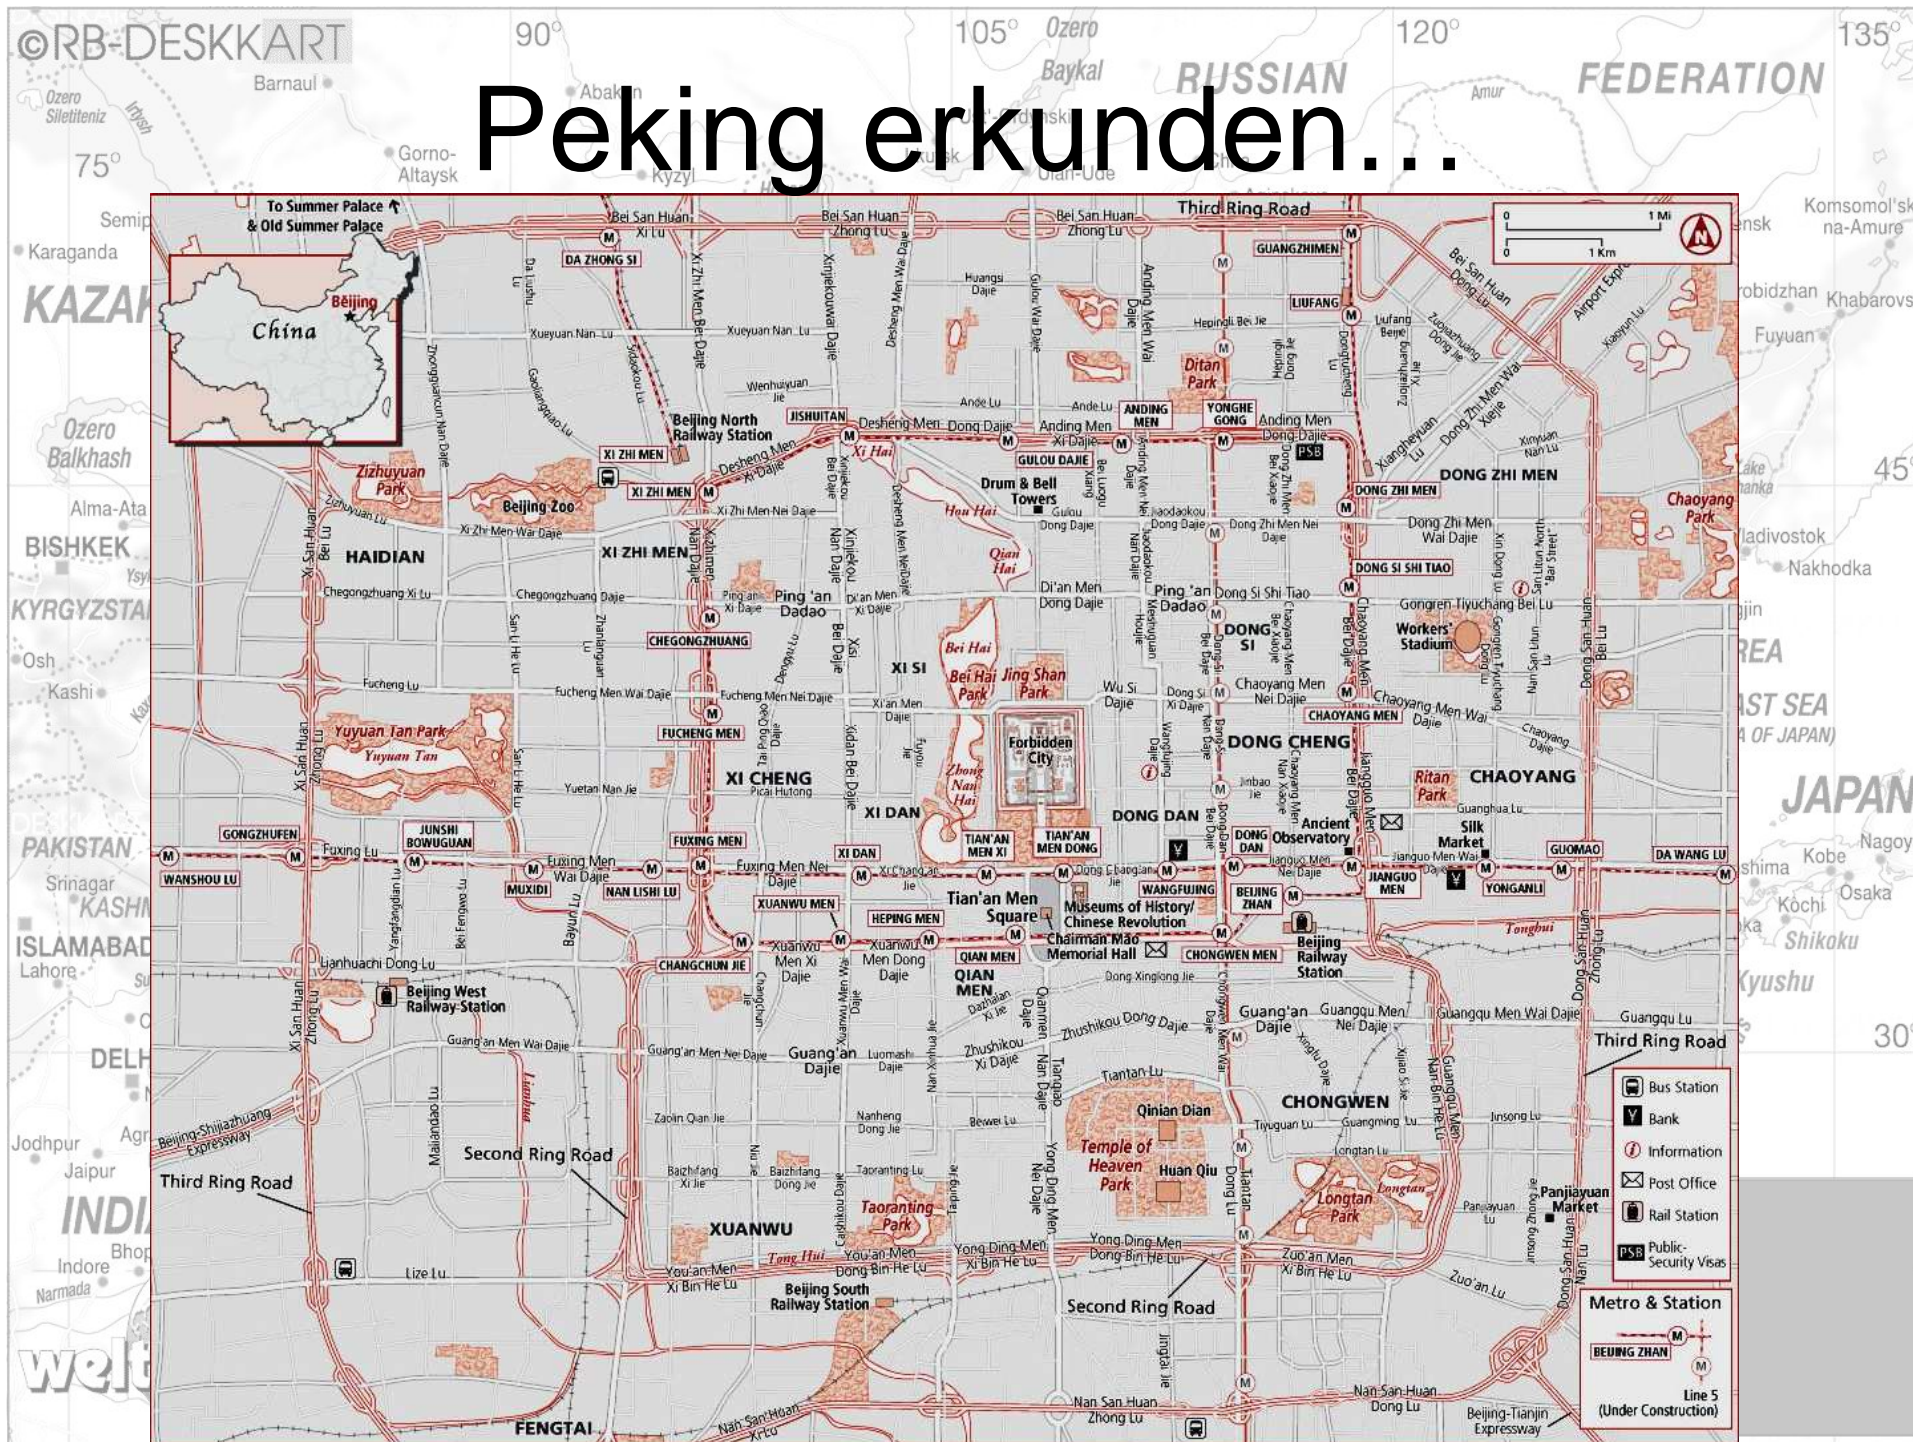

Peking erkunden...