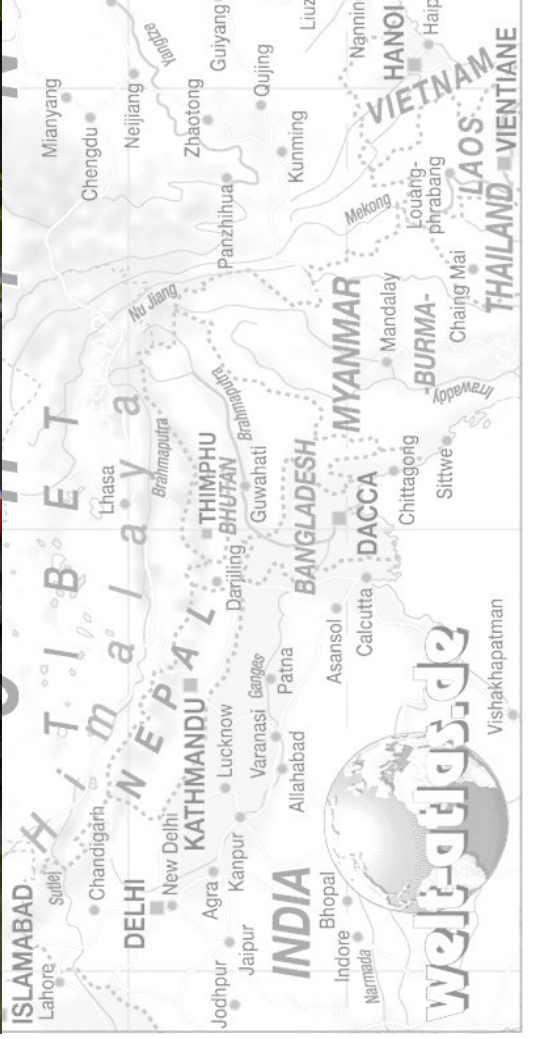

# Irkutsk: 25.-28.8.

Ankunft: 18.25h  
(Ortszeit)

ORB-DESKKART

Ozero Sileitleniz

75°

Se  
Karaganda

KAZAKHSTAN

Ozero Balkhas

Alma-Ata  
BISHKEK

KYRGYZS

Osh  
Kashii

PAKISTAN  
Srinagar

KASHMIR  
ISLAMABAD  
Lahore

DE

Jodhpur  
Jaipur

INDIA

# Irkutsk - Moskau

28.8.  
1.02h Abfahrt in Irkutsk

© by reiseerlebnisse.info

# Ankunft in Moskau: 1.9., 4.42h

©RB-DESKKART

welt-atlas

Vishakhapatman