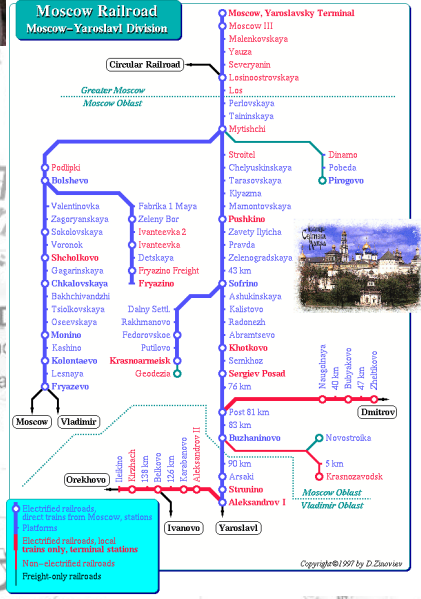

# Irkutsk: 25.-28.8.

Ankunft: 18.25h  
(Ortszeit)

ORB-DESKKART

Ozero Sileitleniz

75°

Se  
Karaganda

KAZAKHSTAN

Ozero Balkhas

# Irkutsk - Moskau

28.8.  
1.02h Abfahrt in Irkutsk

© by reiseerlebnisse.info

# Ankunft in Moskau: 1.9., 4.42h

©RB-DESKKART

welt-atlas

Vishakhapatman

# Safari Hostel 1.-2.9.

**Safari**  
**hostel**  
Moscow

welt-atlas.de  
Vishakhapatnam