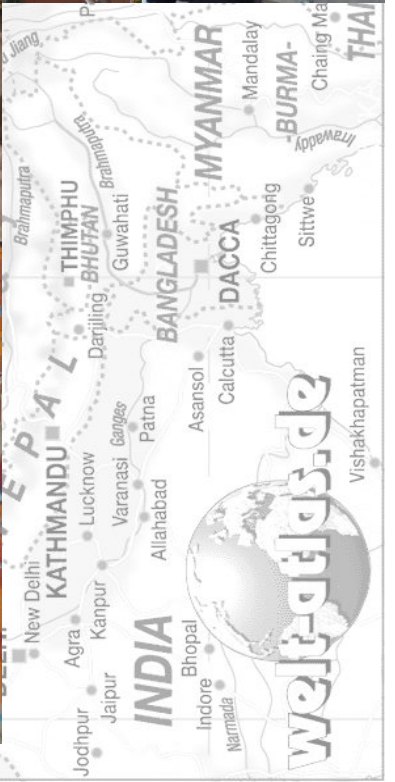

# Qingdao „Sea on Sea Hostel“

# Xi'an: Yangzimen Int. Youth Hostel, 12.-14.8.

90° 105° 120° 135°

RUSSIAN FEDERATION SOUTH CHINA SEA

# Xi'an - Beijing

Indore

Narmada

Vishakhapatman

Chiang mai

HA

THAILAND

LAOS

Haikou