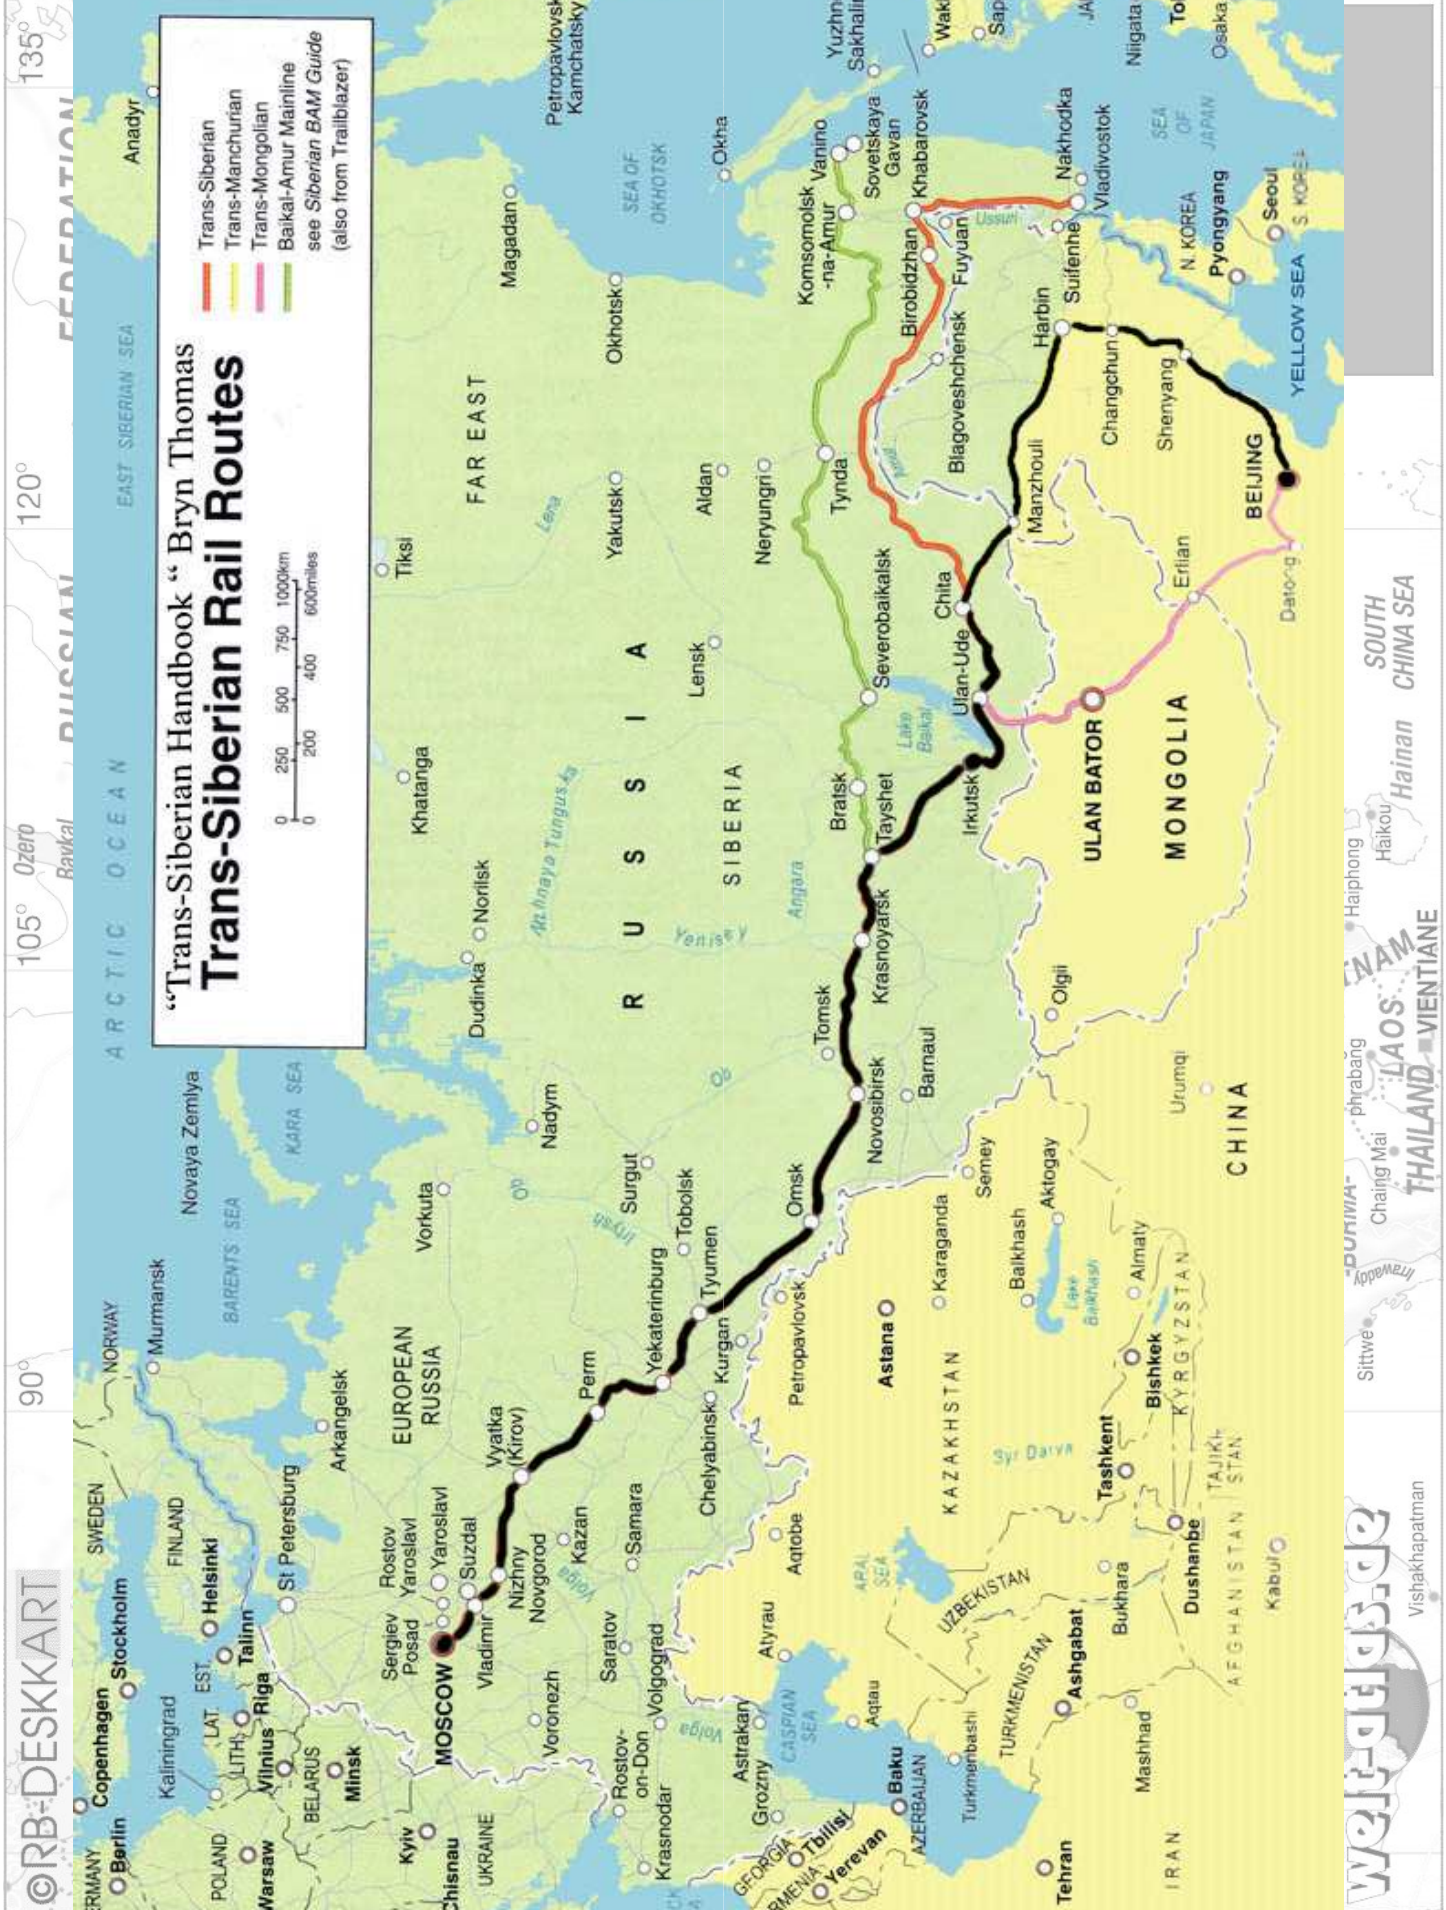

# Abfahrt nach Irkutsk: 23h

ORB-DESKKART

90°

105° Ozero Ravkal

120°

135°

Ozero Sileitler

7