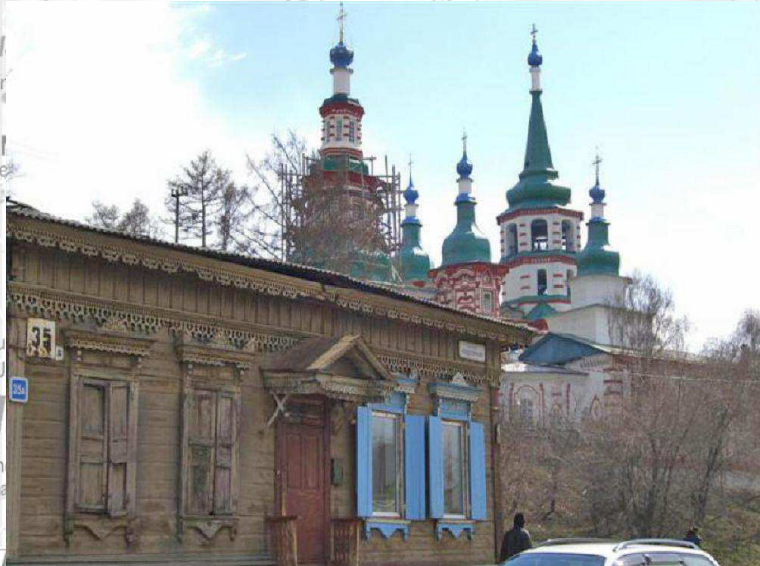

# Irkutsk: 25.-28.8.

Ankunft: 18.25h  
(Ortszeit)

ORB-DESKKART

Ozero Sileitleniz

75°

Se  
Karaganda

KAZAKHSTAN

Ozero Balkhas