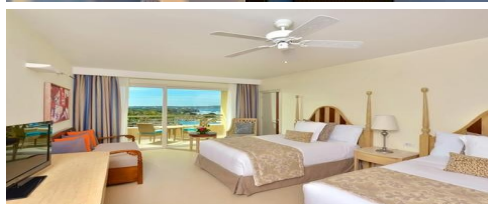

VOYAGE EXCLUSIF

www.clubvoyagesplacelaurier.com
clandry@cvplacelaurier.com
(418)-651-8108

Les prix n'incluent pas la contribution des clients au Fonds d'indemnisation des clients des agents de voyages du Québec de **1$ par tranche de 1000$** de services touristiques achetés.