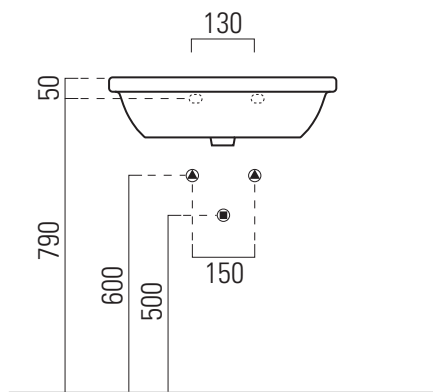

Panorama

60×48

Lavabo / Washbasin
60×48 cm
14,6 kg

Lavabo con foro troppopieno monoforo predisposto per rubinetteria triforo. Installazione a sospensione o su colonna.

Washbasin with overflow one taphole prearranged for three taphole fittings. Wall-hung or on pedestal installation.

Colori - Colours	Codici - Codes	Fori - Tapholes
<input type="radio"/> Bianco lucido - White glossy	6638111	monoforo / one taphole fitting

Panorama

colonna

Colonna/Pedestal
69x18 cm
12,4 kg

COLONNA in ceramica.
Ceramic PEDESTAL.