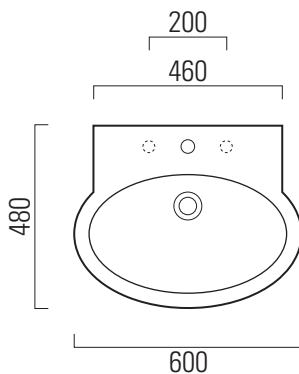

Panorama

60×48

Lavabo / Washbasin
60×48 cm
14,6 kg

Lavabo con foro troppopieno monoforo predisposto per rubinetteria triforo. Installazione a sospensione o su colonna.

Washbasin with overflow one taphole prearranged for three taphole fittings. Wall-hung or on pedestal installation.

Colori - Colours	Codici - Codes	Fori - Tapholes
<input type="radio"/> Bianco lucido - White glossy	6638111	monoforo / one taphole fitting

Panorama

colonna

Colonna/Pedestal
69x18 cm
12,4 kg

COLONNA in ceramica.
Ceramic PEDESTAL.