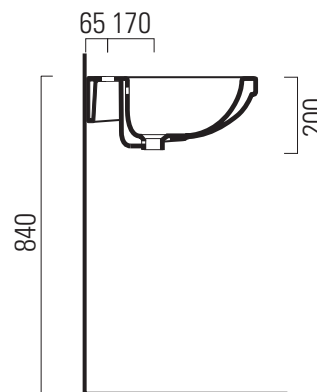

Panorama

60×48

Lavabo / Washbasin
60×48 cm
14,6 kg

Lavabo con foro troppopieno monoforo predisposto per rubinetteria triforo. Installazione a sospensione o su colonna.

Washbasin with overflow one taphole prearranged for three taphole fittings. Wall-hung or on pedestal installation.

Colori - Colours	Codici - Codes	Fori - Tapholes
<input type="radio"/> Bianco lucido - White glossy	6638111	monoforo / one taphole fitting

Panorama

colonna

Colonna/Pedestal
69x18 cm
12,4 kg

COLONNA in ceramica.
Ceramic PEDESTAL.