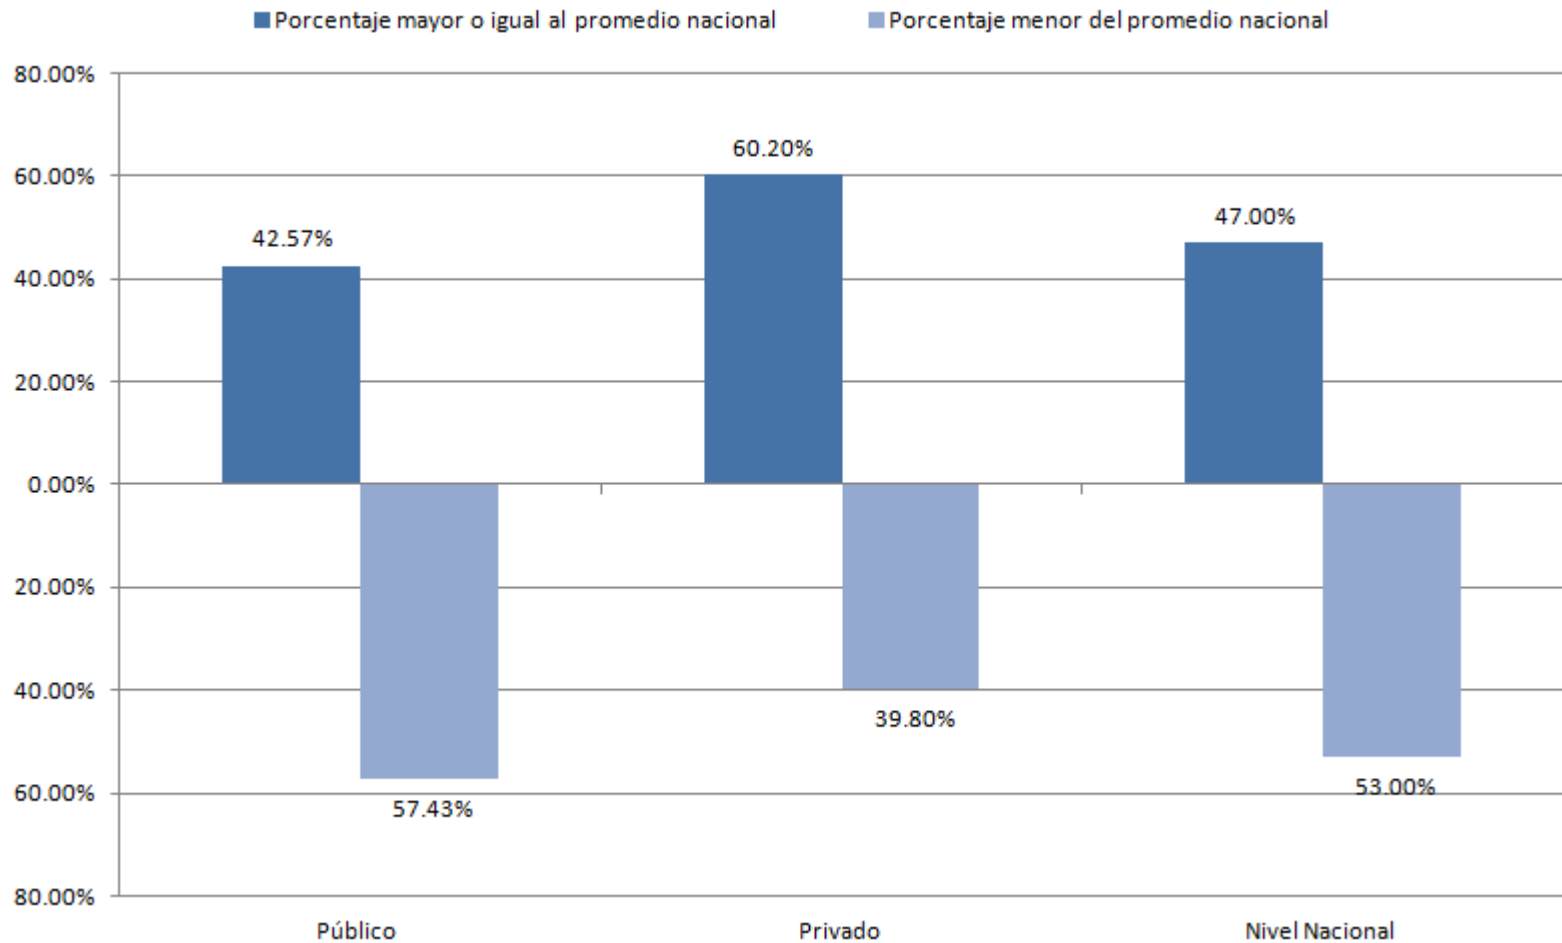

Porcentaje de estudiantes en relación con el Puntaje Global en PAES 2014