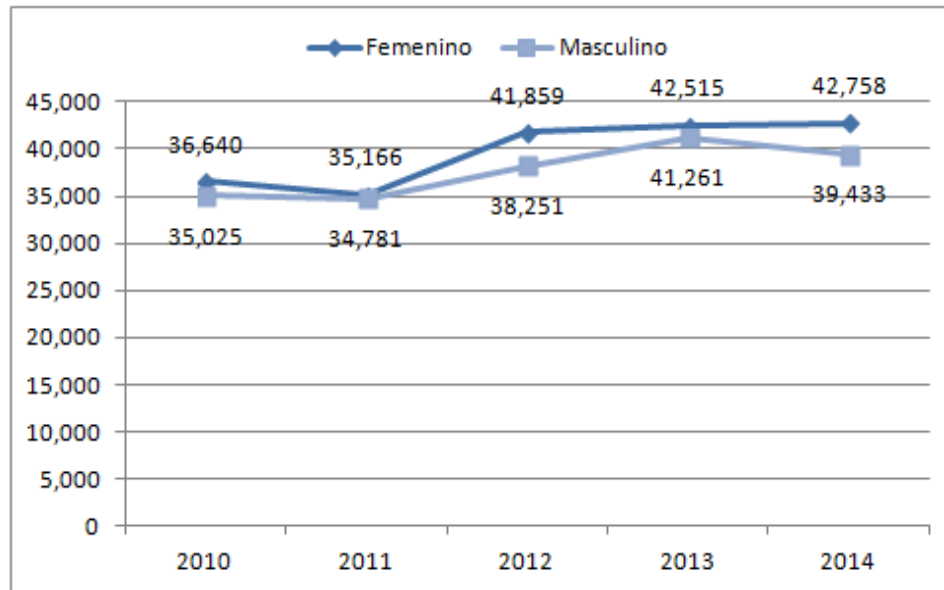

Distribución por sexo