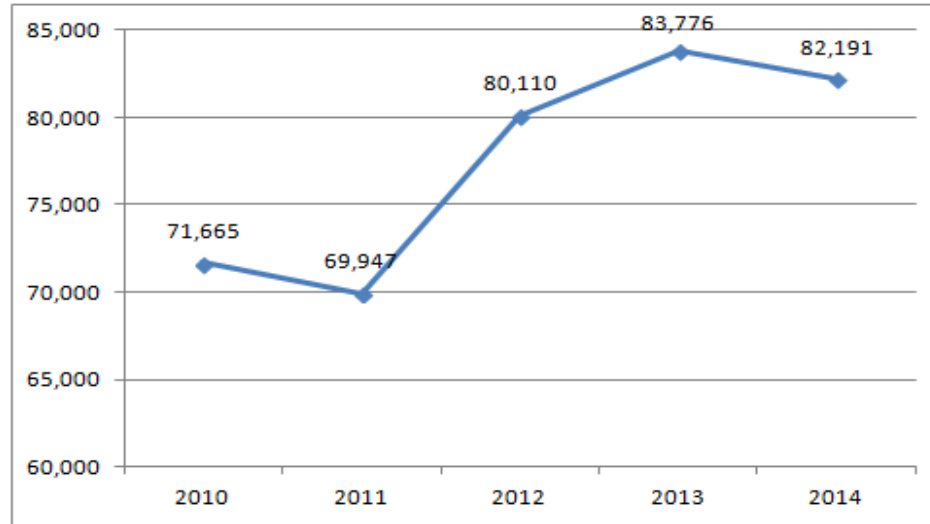

Total de estudiantes evaluados