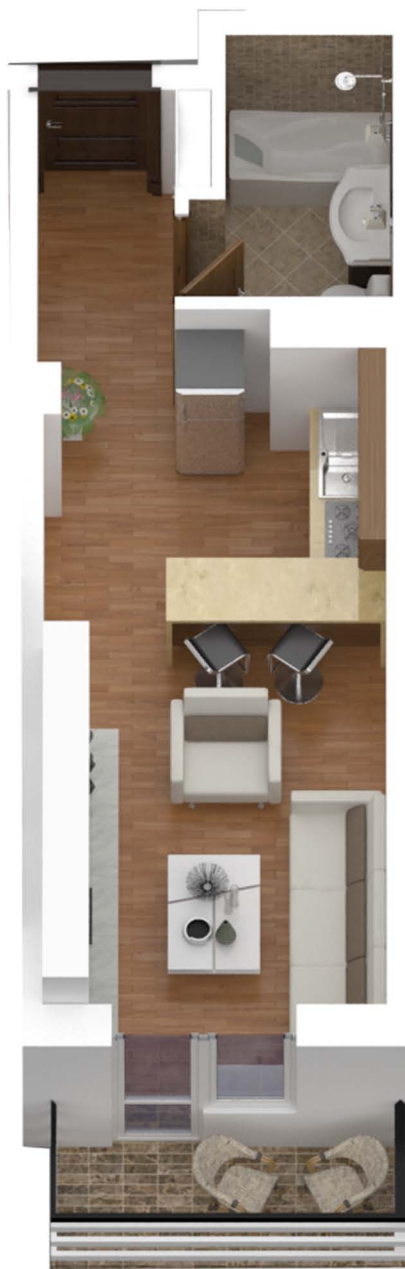

# ӨРӨӨНИЙ ЗОХИОН БАЙГУУЛАЛТУУД

Төрөл	2С
Өрөөний тоо	2
Талбай	46.32 м <sup>2</sup>

Төрөл	2D
Өрөөний тоо	2
Талбай	37.89 м <sup>2</sup>

Төрөл	2E
Өрөөний тоо	1
Талбай	27.17 м <sup>2</sup>