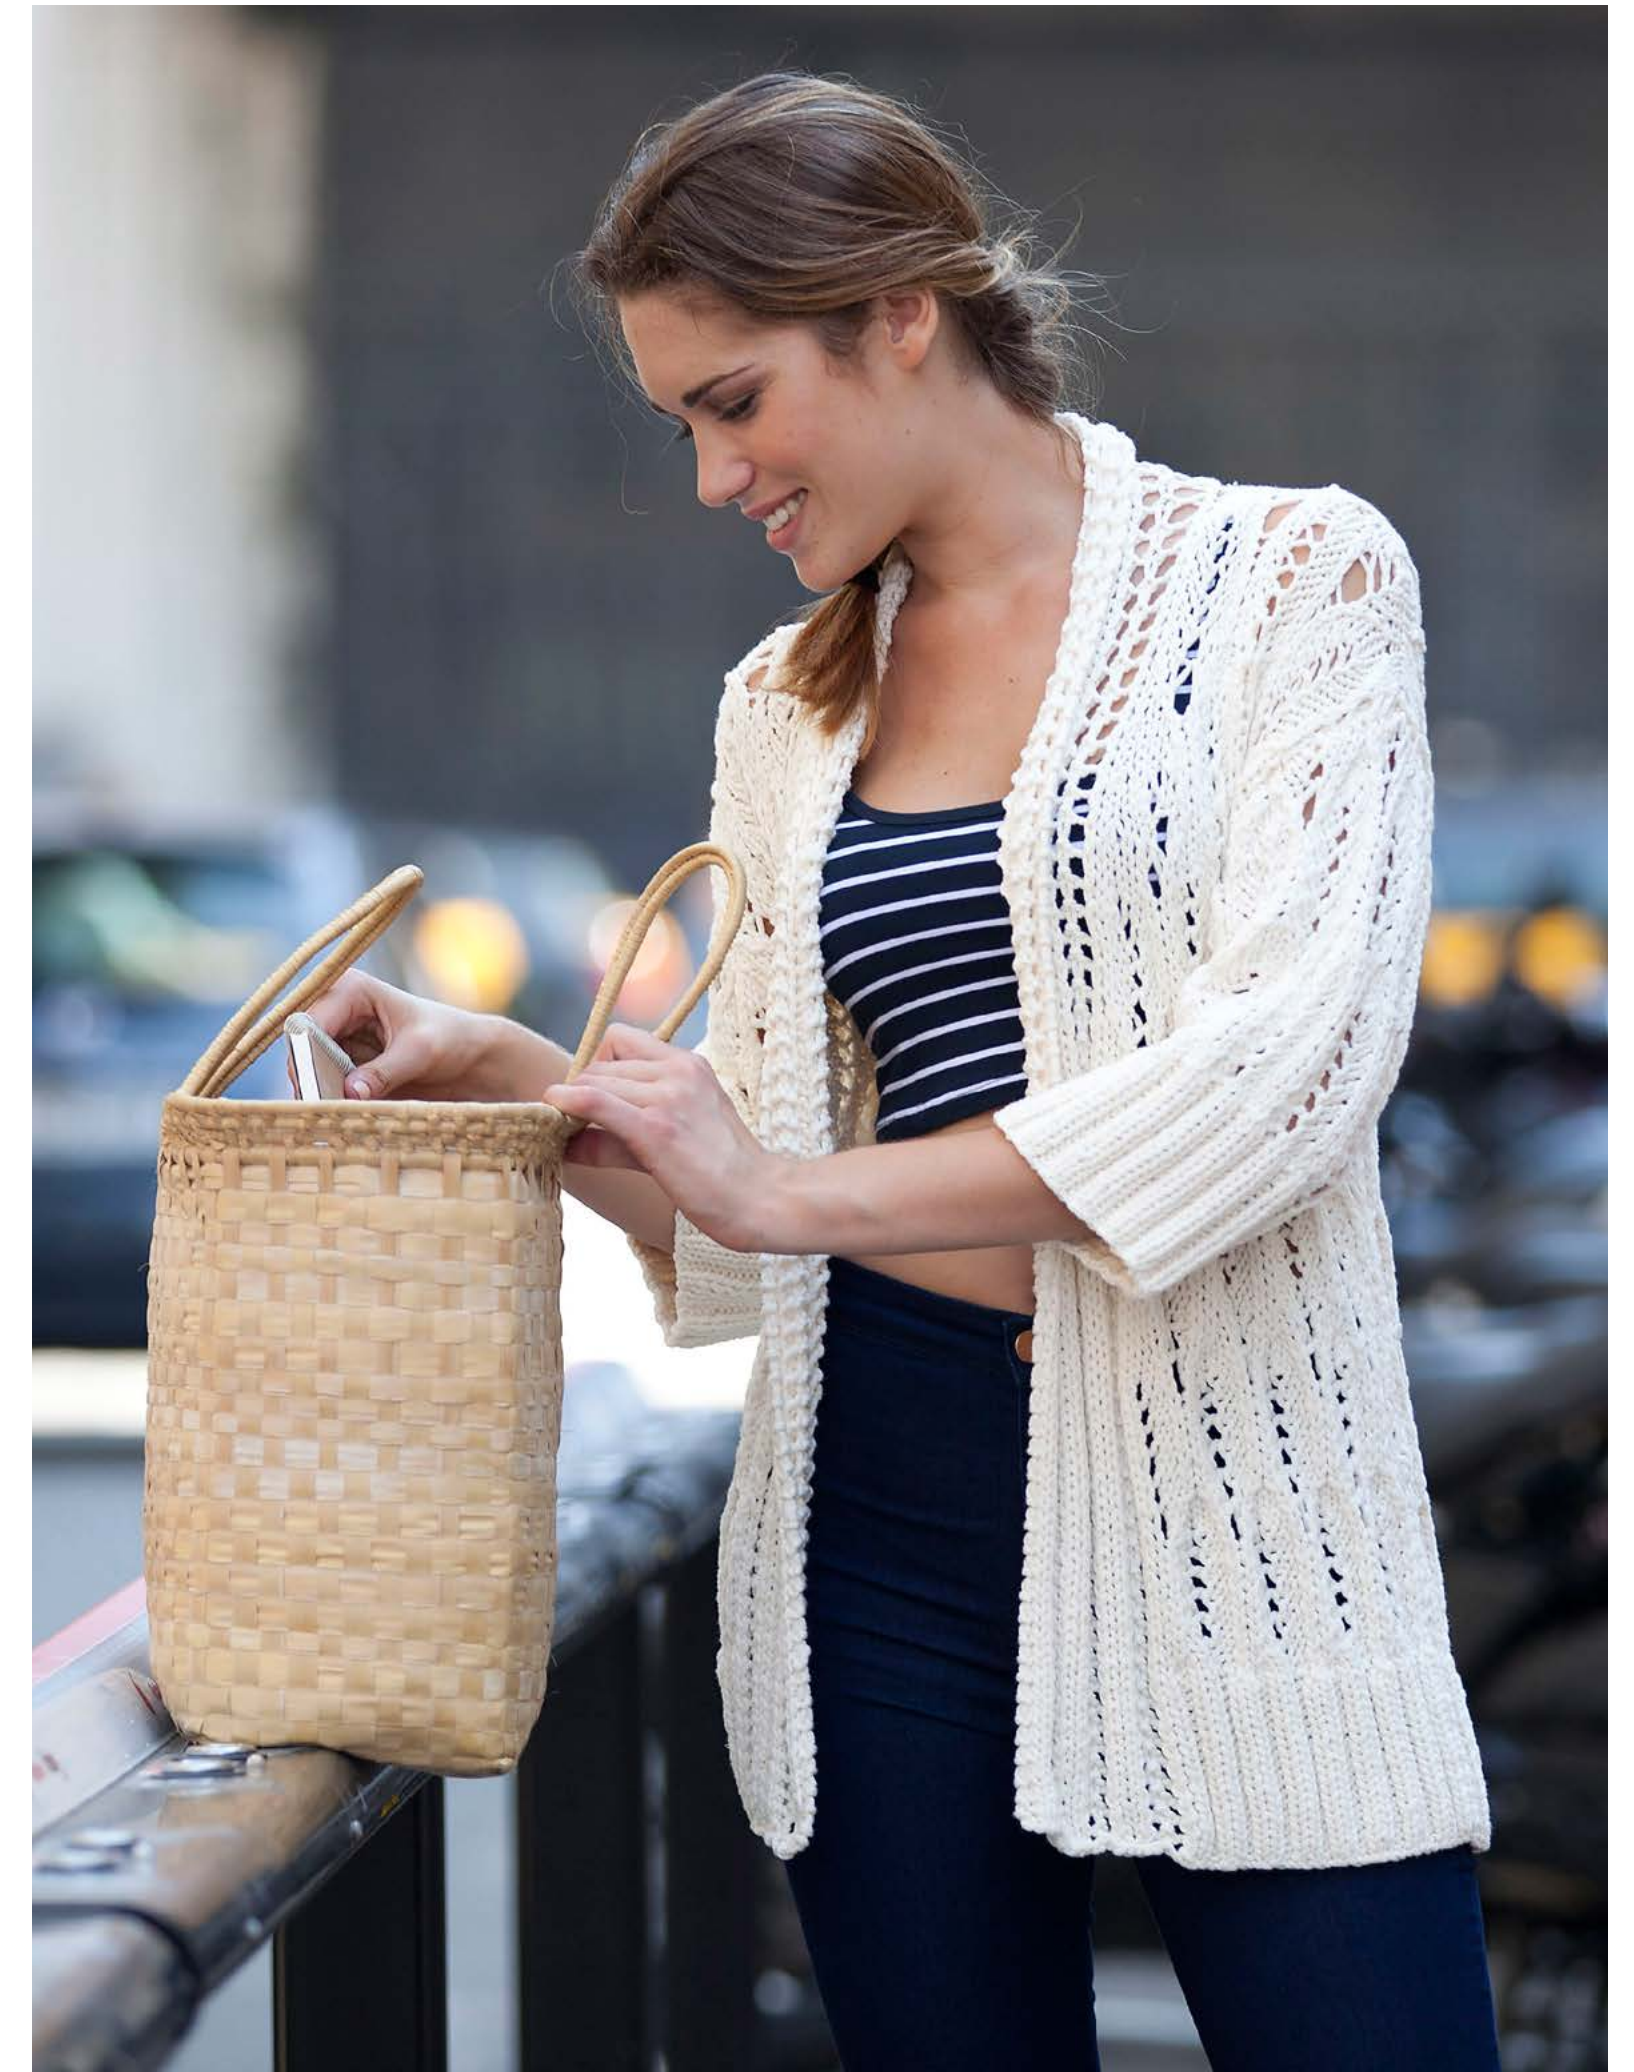

400 gr.

SP-19 COTTON VINTAGE 52
SP-209 BIG ALABAMA 12 - 3

500 gr.
500 gr.

SP-203 COTTON JEANS 104
+ COTTON 100% 3 - 5

550 gr.

SP-206 BULKY COTTON 51

500 gr.

SP-75 BARI 73