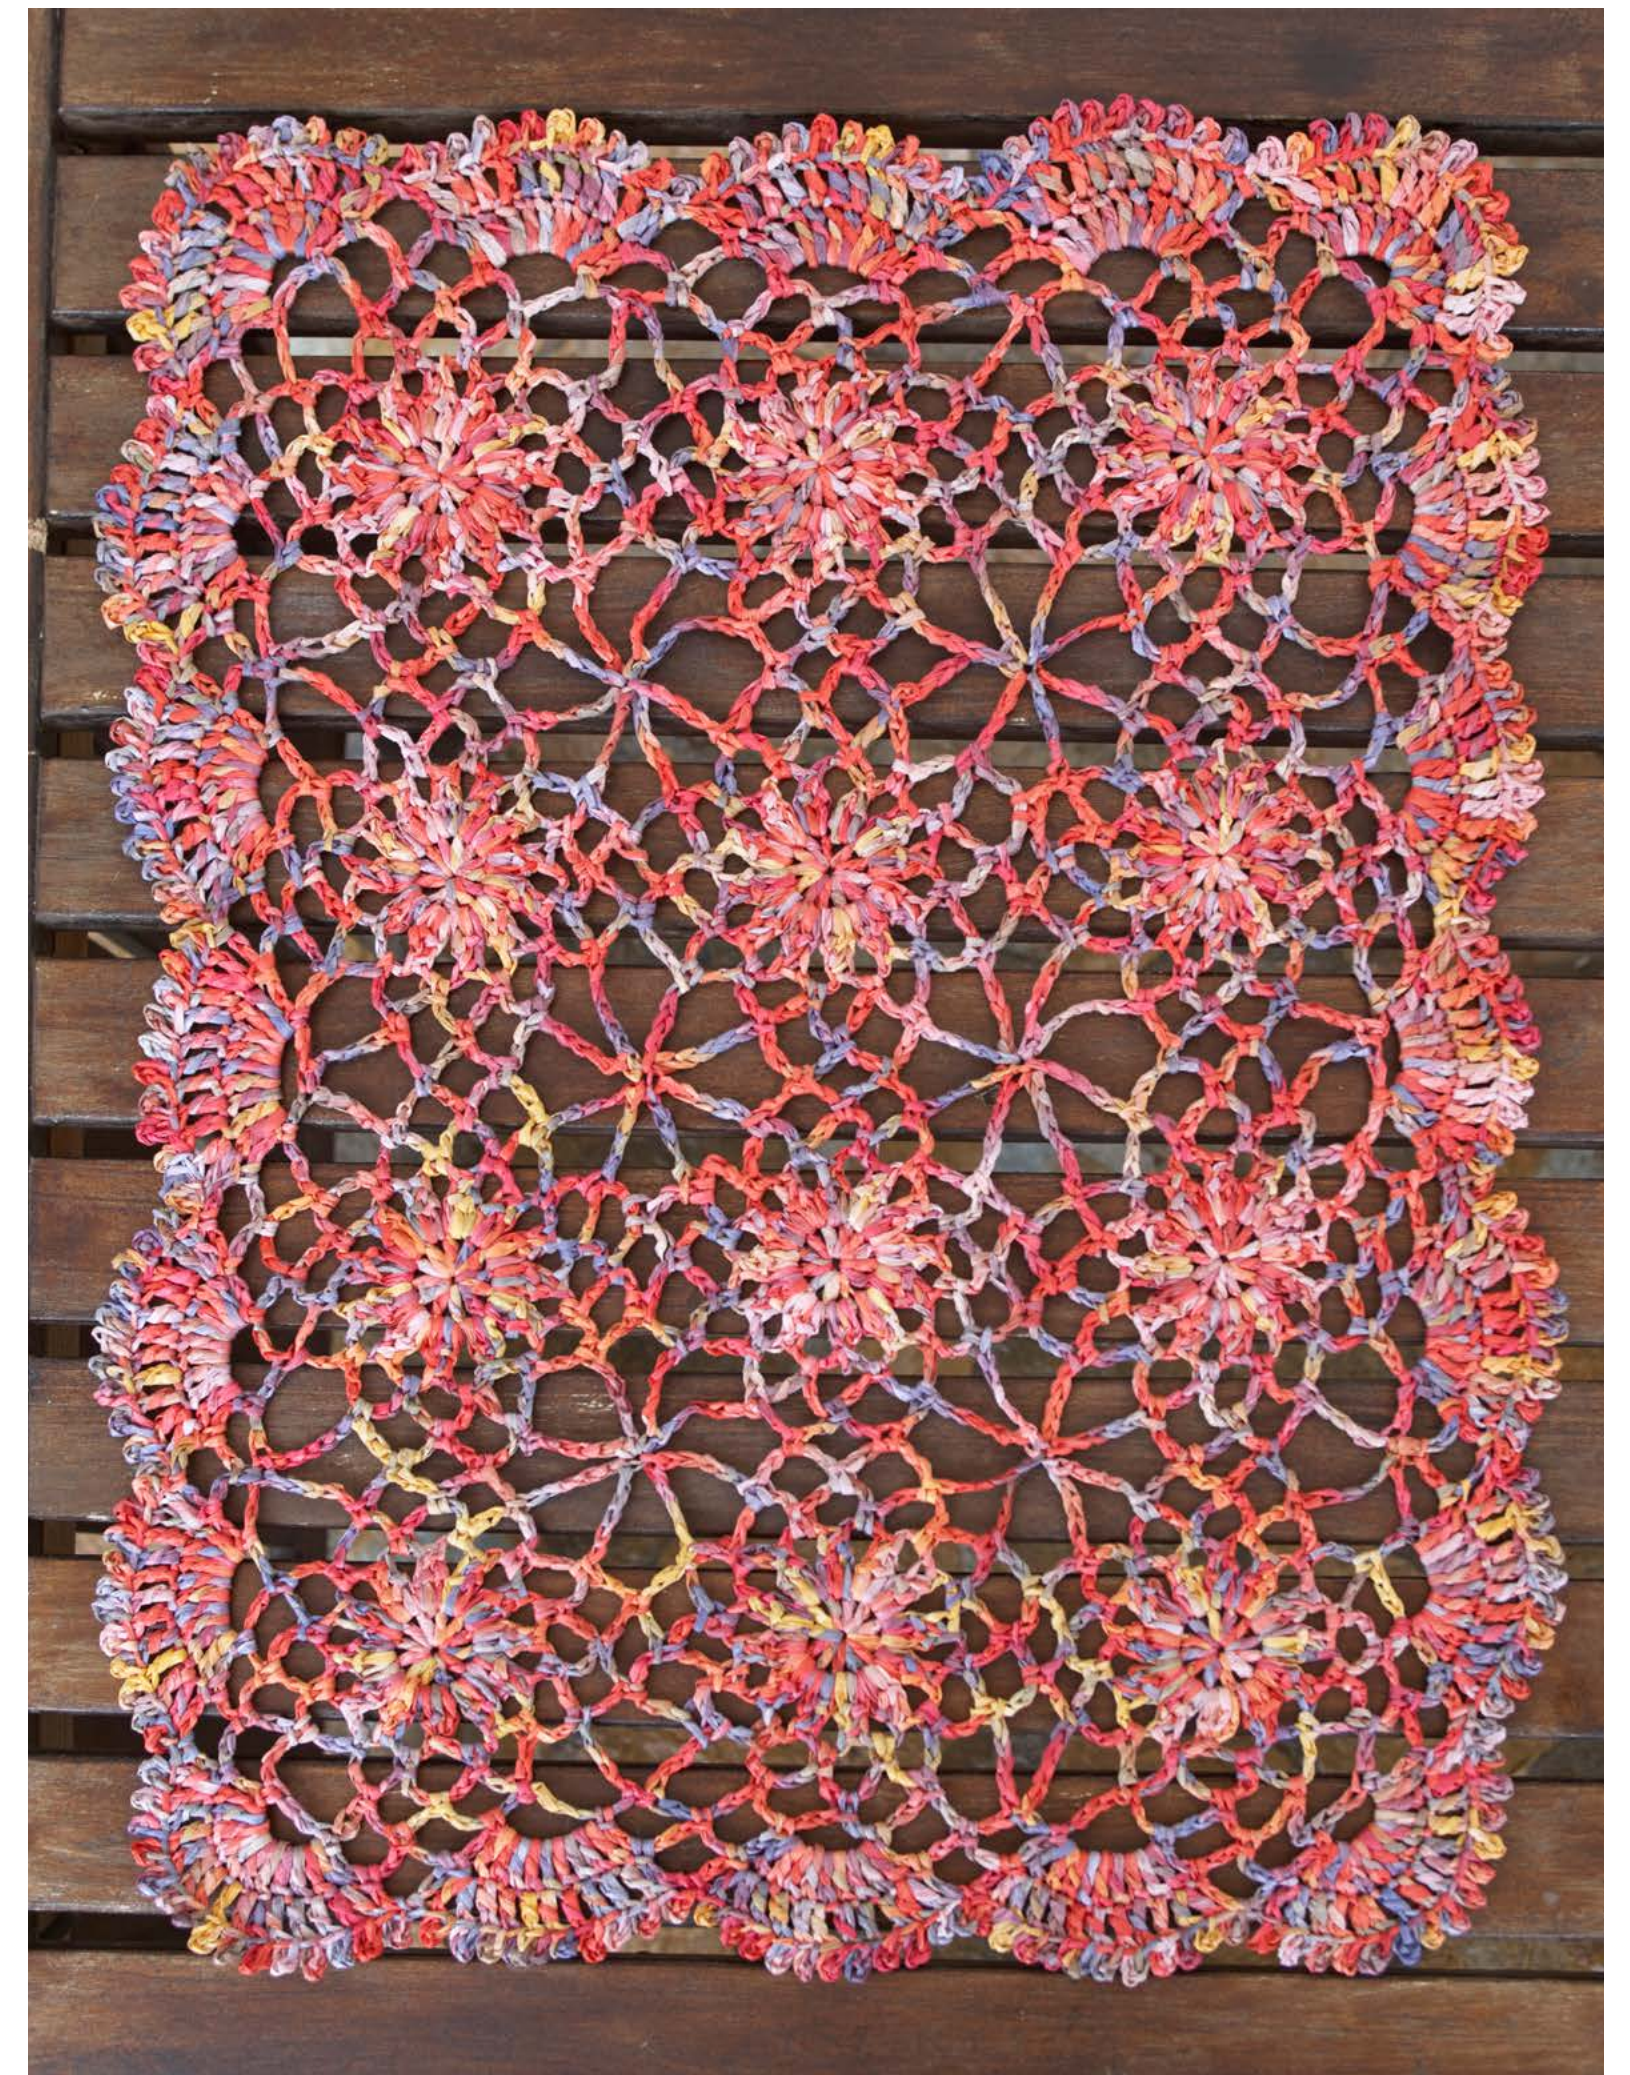

SU-89 RAPHIA "Wood Pulpe" 59

150 gr.