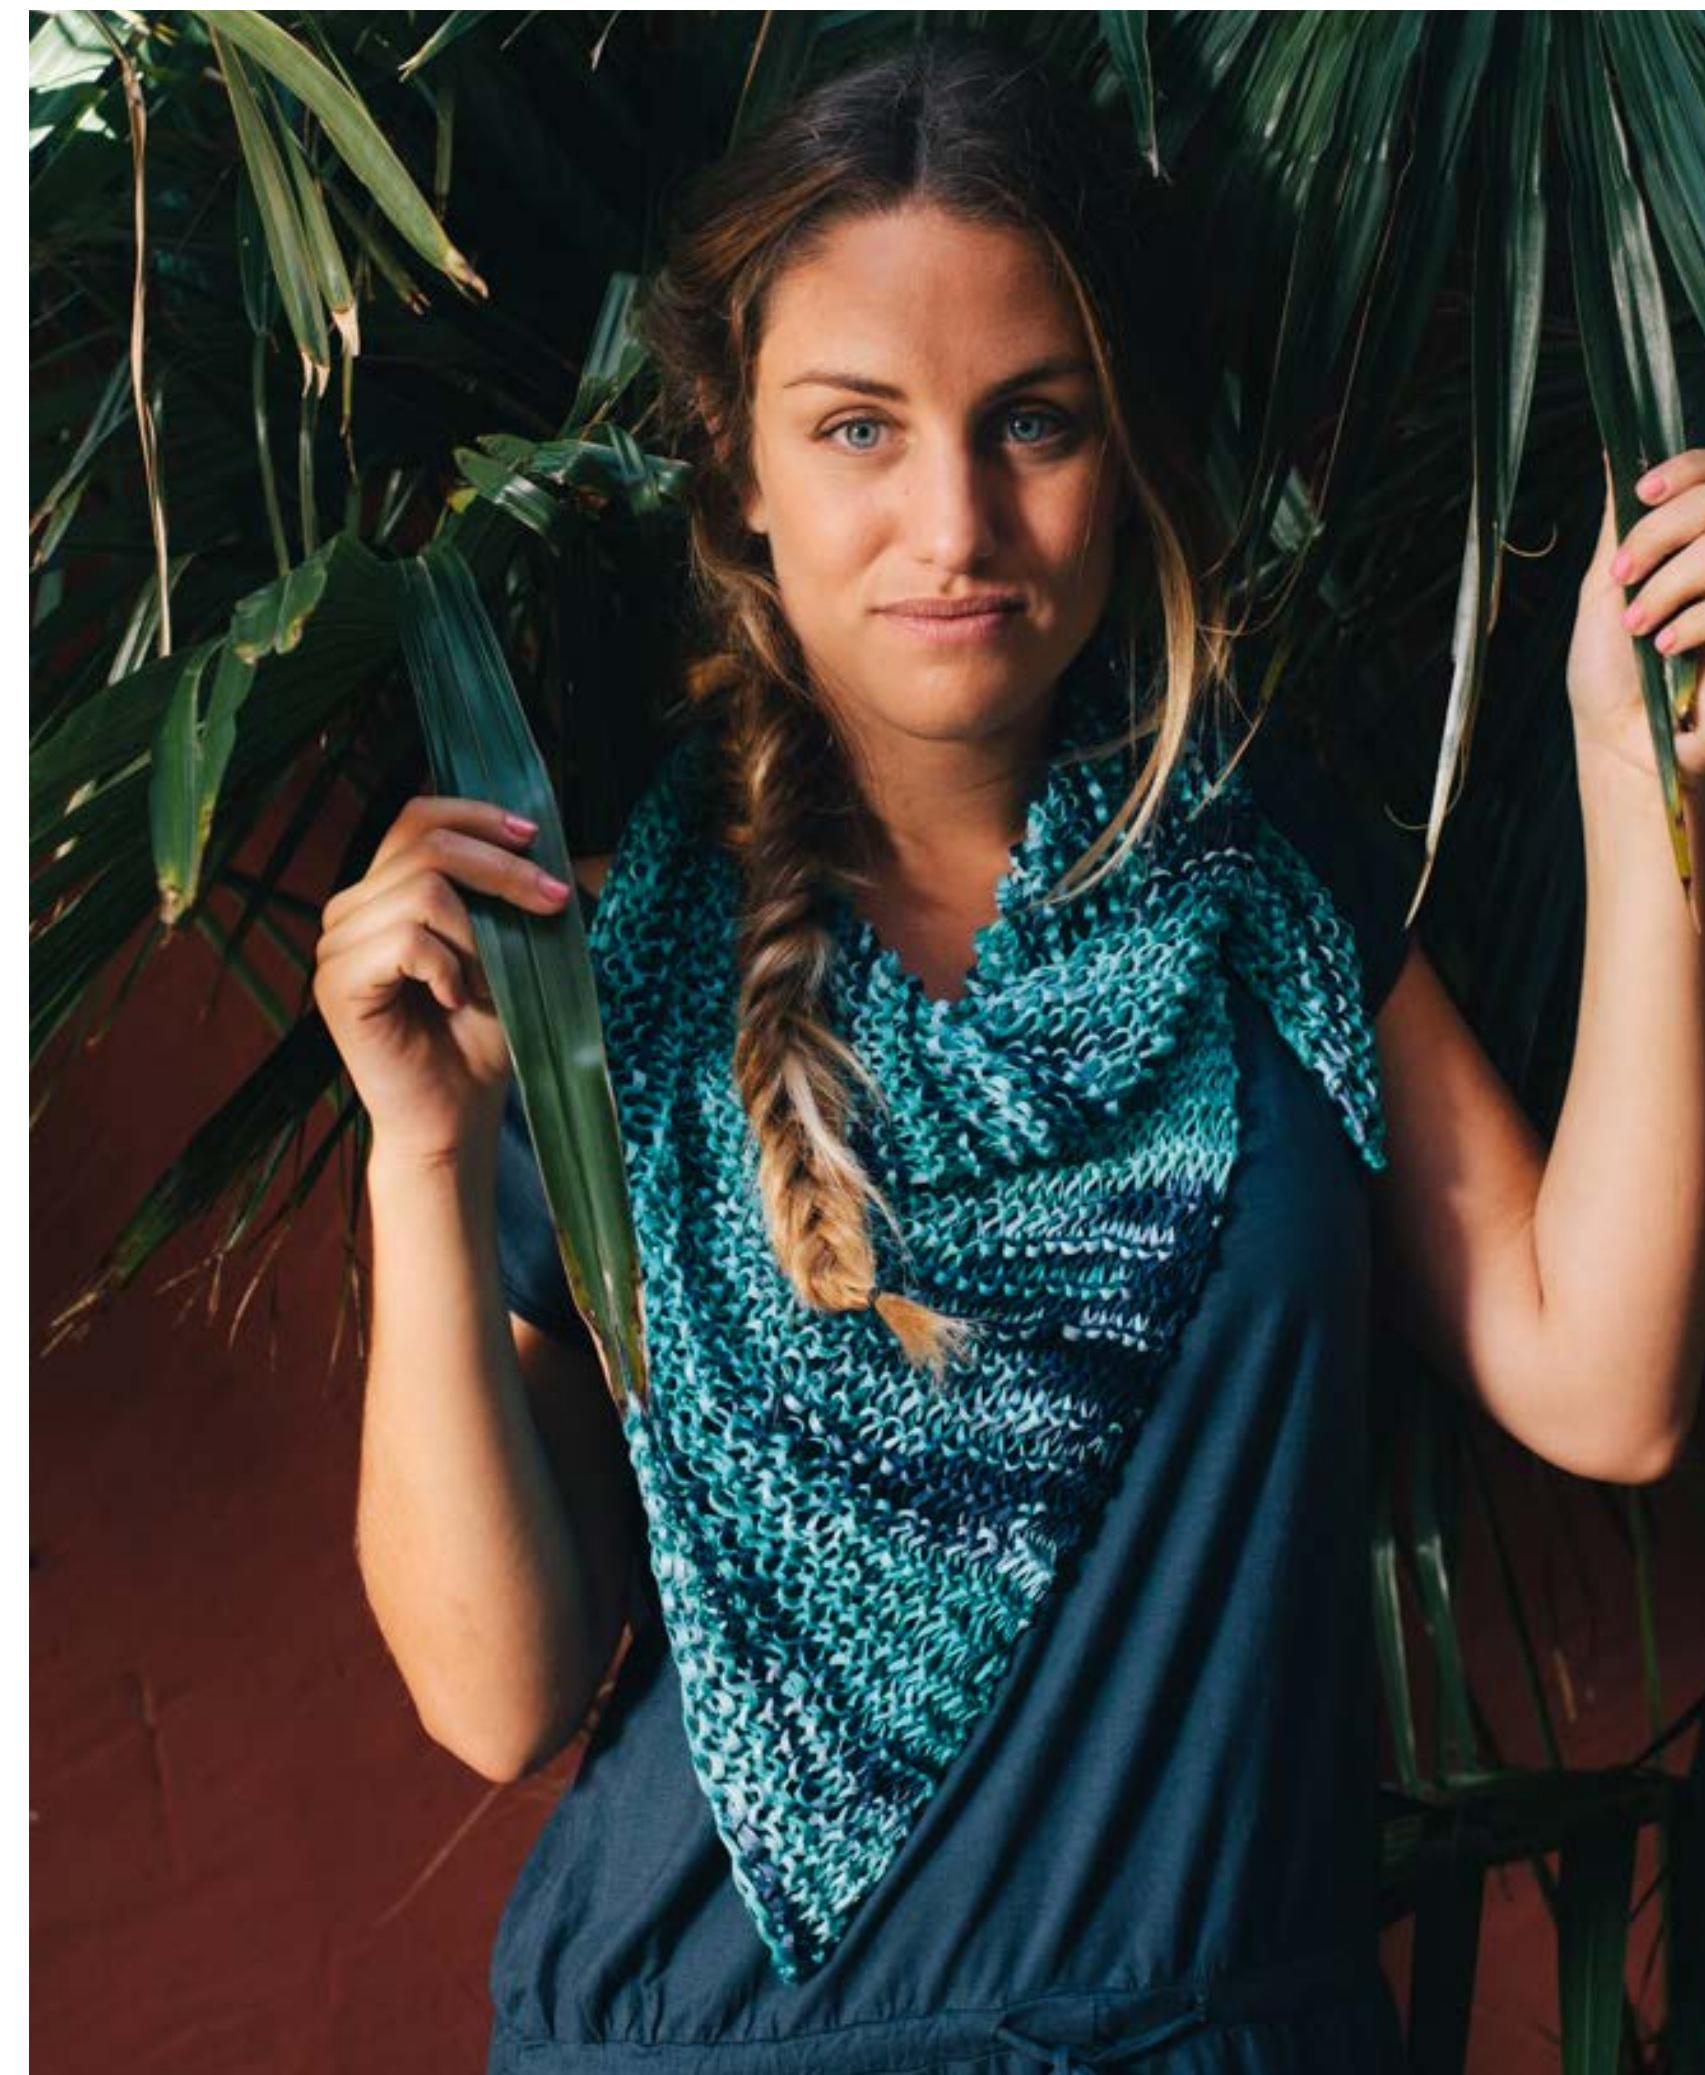

P-9 BULKY COTTON 61
P-68 TEMPERA 62

250 gr.
300 gr.

Katia

PRINCIPIANTES | DÉBUTANTES | BEGINNERS |
ANFÄNGER | PRINCIPIANTI N° 3

P-73 COTTON VINTAGE 53

300 gr.

P-75A TAHITI BEACH 300

100 gr.