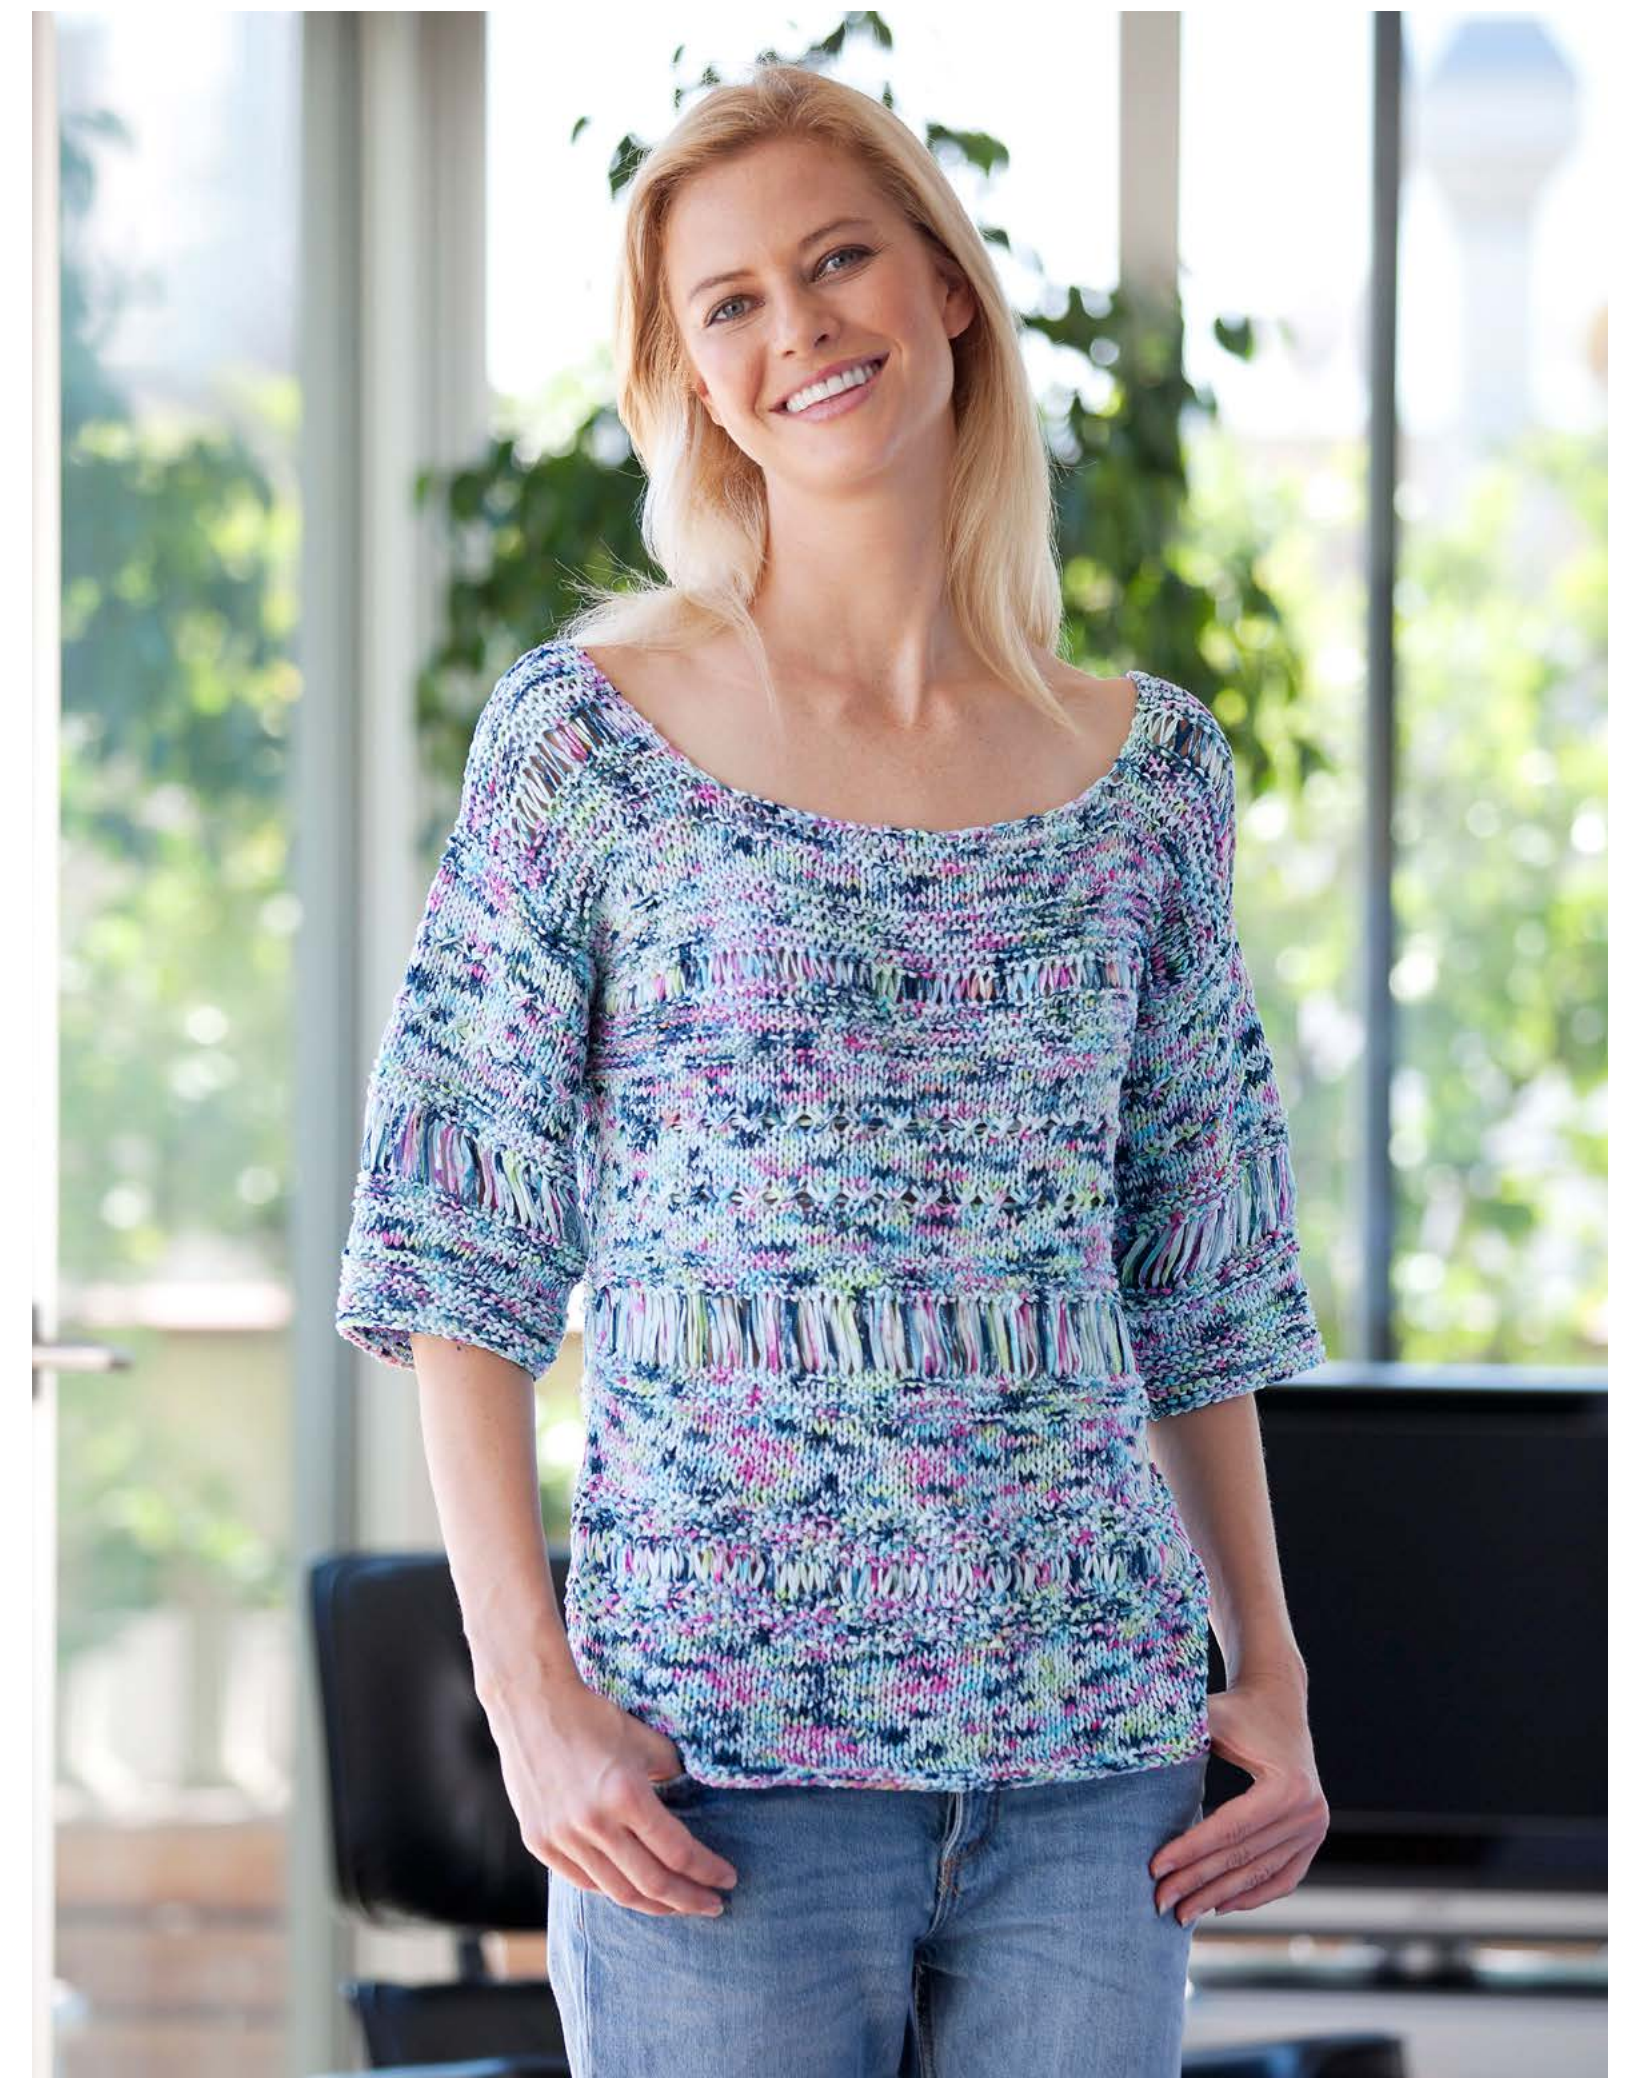

SP-602 TAHITI SPRAY 202

450 gr.