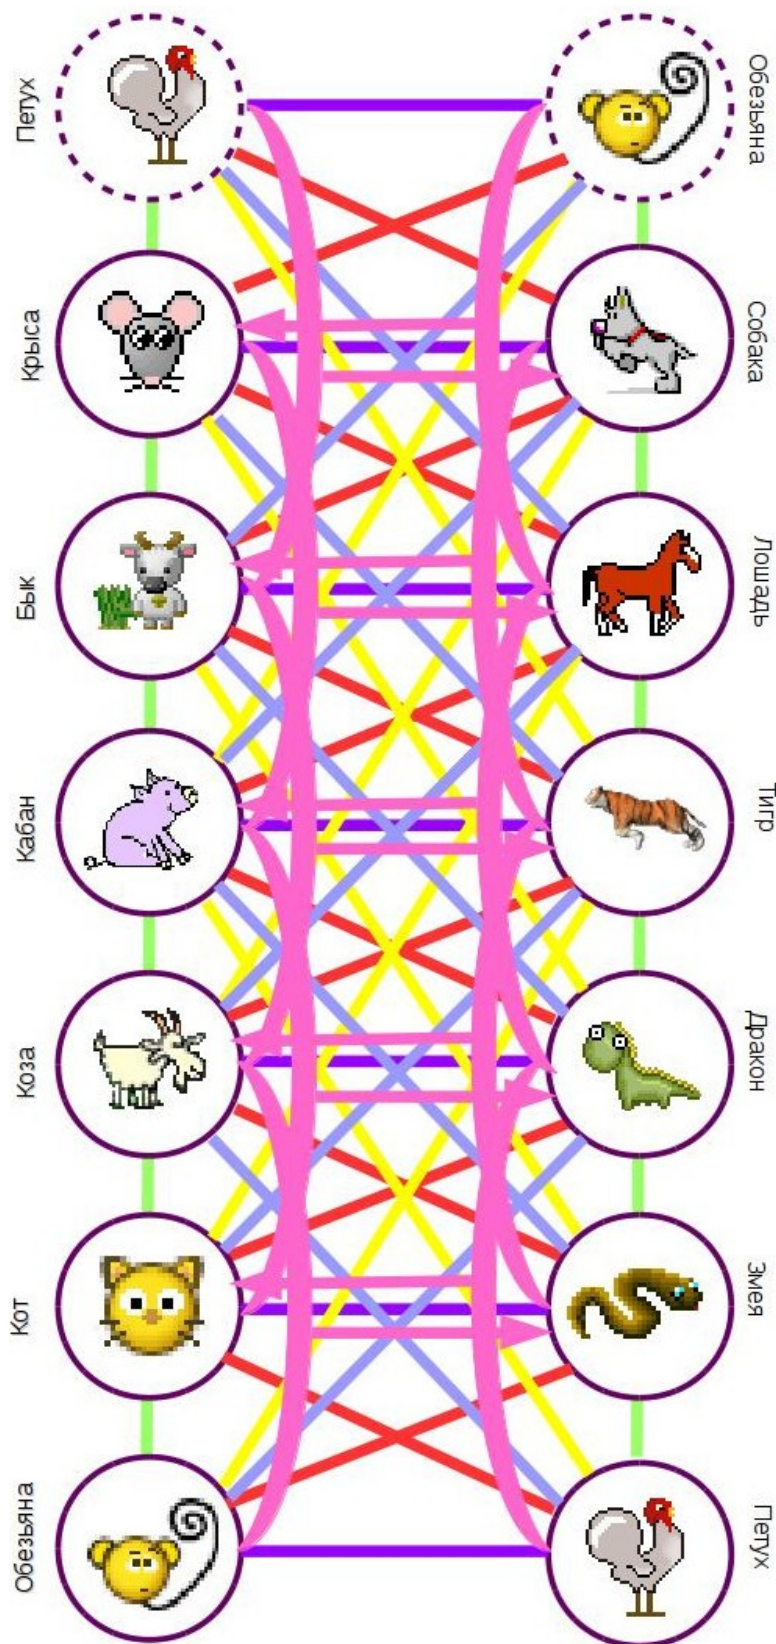

# Структурный гороскоп. Структура связей

Название	описание	достоинства	недостатки
■ Векторная	Вектор между знаками разных людей с соответствующими последствиями.	Вектор в аверсе (имидж вектора) делает человека малочувствительным в качестве векторного слуги к вектором с другими людьми. Кармические периоды (кармический год, месяц, день) возможно переносится вектором легче.	1. Может стать причиной проблем со здоровьем. 2. И без того здорово «колбасит».
■ Хранительская	Игнорирование одного знака другим.	?	Не согласованность знаков.
■ Апостольская	оппозиционирование	Стойкость	Апостол удваивает хранительские связи.
■ Эльфийская	?	?	Не слишком хорошая совместимость между знаками.
■ Обратневая	перевоплощение	Креативность, артистичность, защита от вектора.	?
■ Алхимическая		Самая лучшая защита от вектора со стороны других людей, (за счет хранительских и векторных связей).	Для алхимика может быть целая череда тяжелых годов.