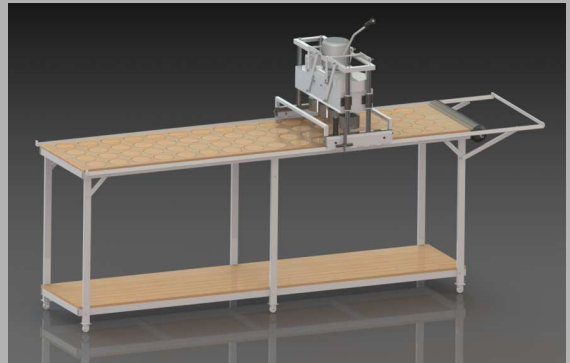

Romano

Fabrica de maquinas para panaderia

www.industriaromano.com.ar

Características:

Corta la docena completa con film incluido

Cabeza de 3 cortantes: 48 docenas

Cabeza de 4 cortantes: 64 docenas

Tiempo de corte total 2 minutos alta productividad

Cortantes acero inoxidable

Medidas de corte : 118mm y 130mm

Motor 1/2 Hp

Encendido automatico

Mesa de fibroresina orgánica

Estante inferior

Dimensiones 65 x 1600x2400 cm

Accesorios

Un juego de cortantes de cada medida (8 cortantes)

Set de herramientas

Sin mantenimiento

Diseñado por DDR (Diseño y Desarrollo Romano) para durar, eso se logra a través del diseño CAD analizando pieza por pieza, garantizando un producto estable en el tiempo