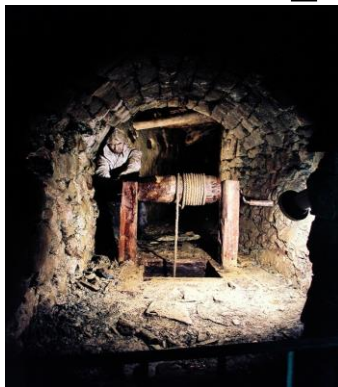

SCHAUBERGWERK PRETTAU MUSEO DELLE MINIERE PREDOI

Das Schaubergwerk Prettau ist ab **01. April 2015**
wieder für Führungen geöffnet

La miniera di Predoi riapre
il **1° aprile 2015** per le visite guidate