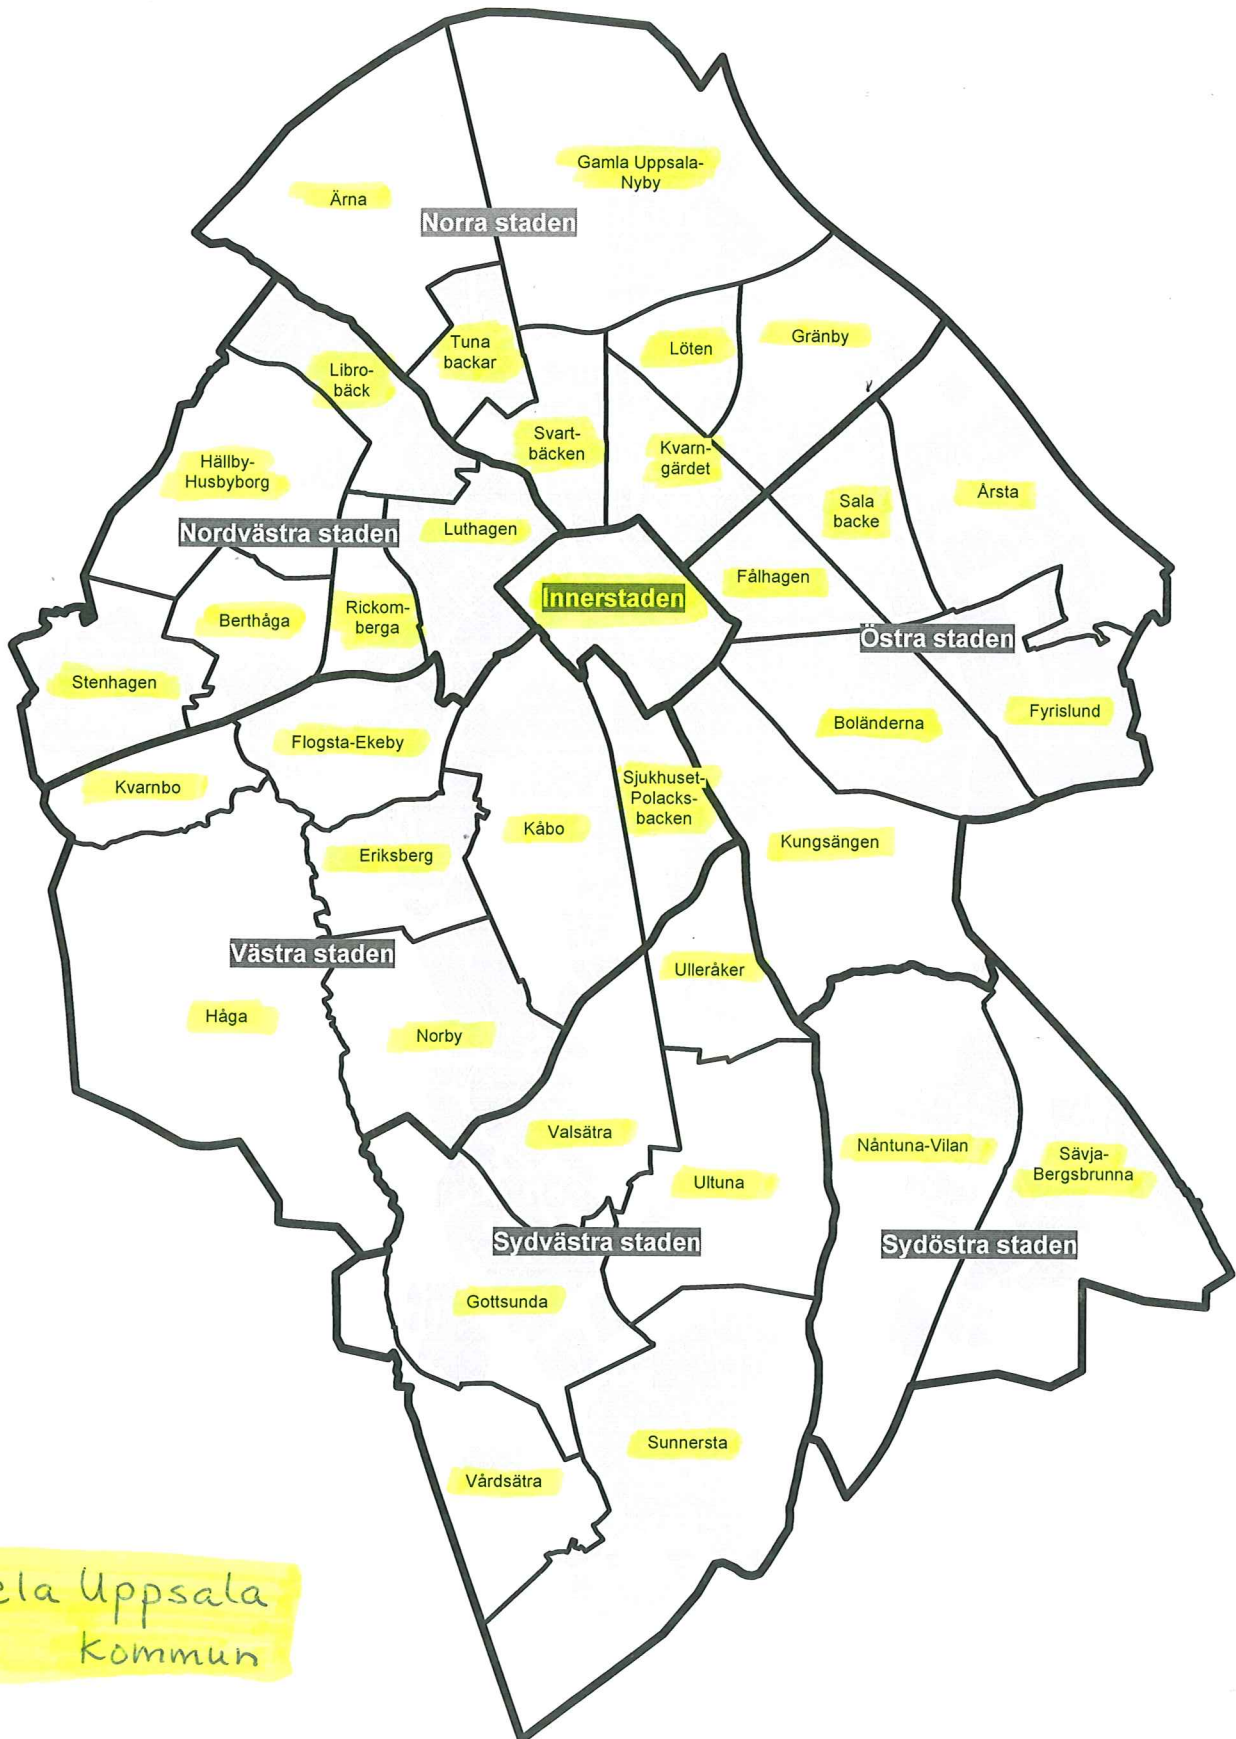

STADSDELAR I UPPSALA TÄTORT

Områden för statistik, planering, prognoser

STADSDELAR I UPPSALA TÄTORT

Områden för statistik, prognoser, planering

Upprättad år 2003 av kommunledningskontoret