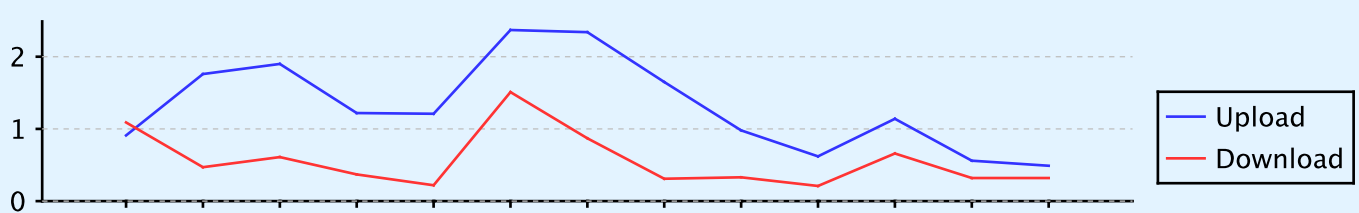

Data: 20/05/15 18:

IP: 177.189.251.73

Servidor: PTT Metro de Sao Paulo - ALOG - 3.23ms

Velocidade (UDP)

	Média	Mediana
Upload	28.69 Mbit/s	28.27 Mbit/s
Download	232.63 Mbit/s	231.81 Mbit/s

Velocidade (TCP)

	Média	Mediana
Upload	42.57 Mbit/s	42.04 Mbit/s
Download	226.19 Mbit/s	203.35 Mbit/s

Jitter

	Valor Atual
Upload	1.21 ms
Download	< 1 ms

Latência (Ping)

	Média	Mediana
	5.04 ms	3.31 ms