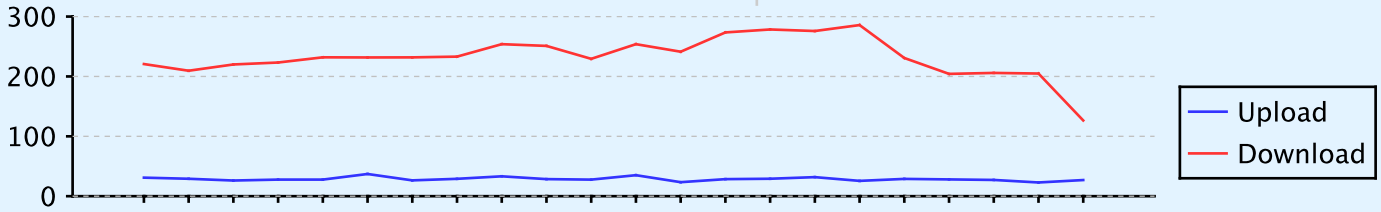

Resumo dos Resultados

Velocidade: 203.35 Mbit/s

Latência: 3.31 ms

Perda de Tráfego: 0.00%

Banda Contratada: Não informada

CEP: Não Informado

Banda contratada: Não informada

Local de acesso: Não informado

Data: 20/05/15 18:

IP: 177.189.251.73

Servidor: PTT Metro de Sao Paulo - ALOG - 3.23ms

Velocidade (UDP)

	Média	Mediana
Upload	28.69 Mbit/s	28.27 Mbit/s
Download	232.63 Mbit/s	231.81 Mbit/s

Velocidade (TCP)