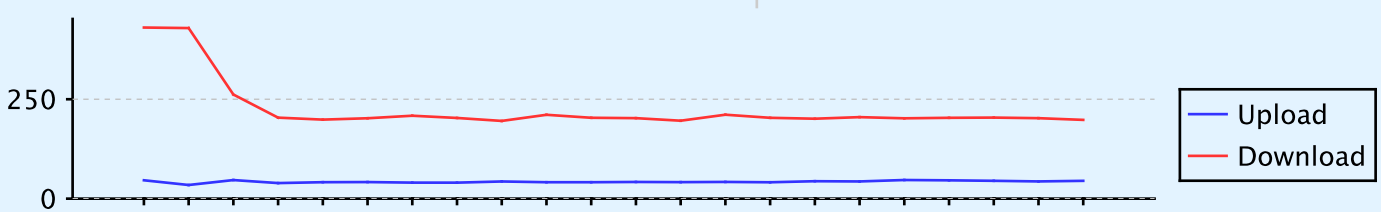

Velocidade (TCP)

	Média	Mediana
Upload	42.57 Mbit/s	42.04 Mbit/s
Download	226.19 Mbit/s	203.35 Mbit/s