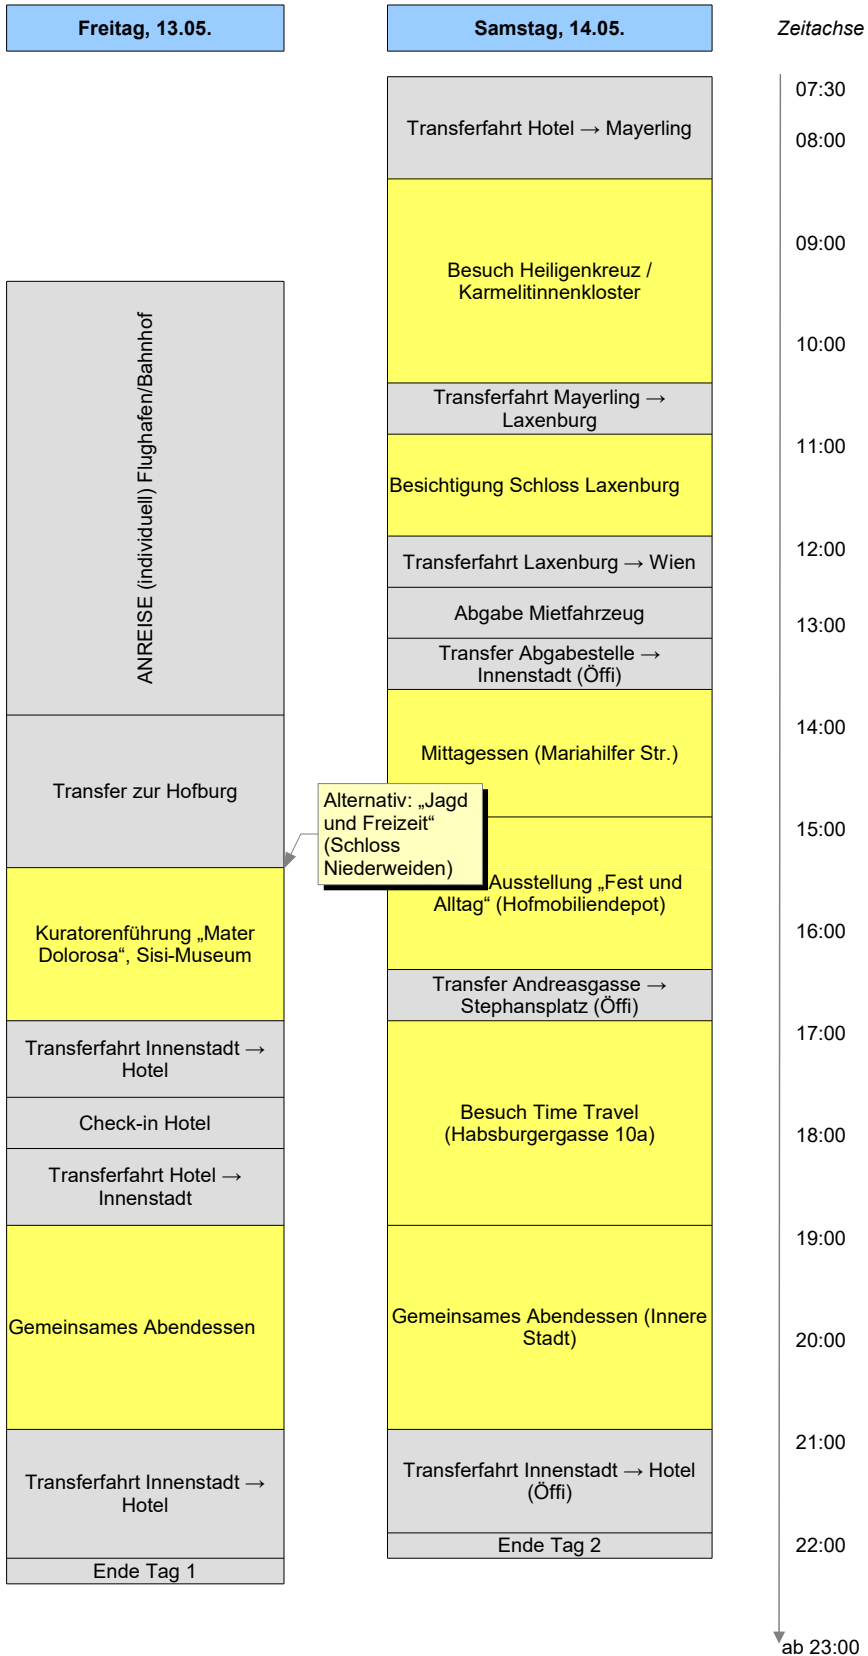

SISSI.de – FORUMSTREFFEN 2016

Zeitraum: 13.05. - 16.05.2016
Stand: 10.01.2016

VORLÄUFIGE PLANUNG

SISSI.de – FORUMSTREFFEN 2016

Zeitraum: 13.05. - 16.05.2016
Stand: 10.01.2016

VORLÄUFIGE PLANUNG