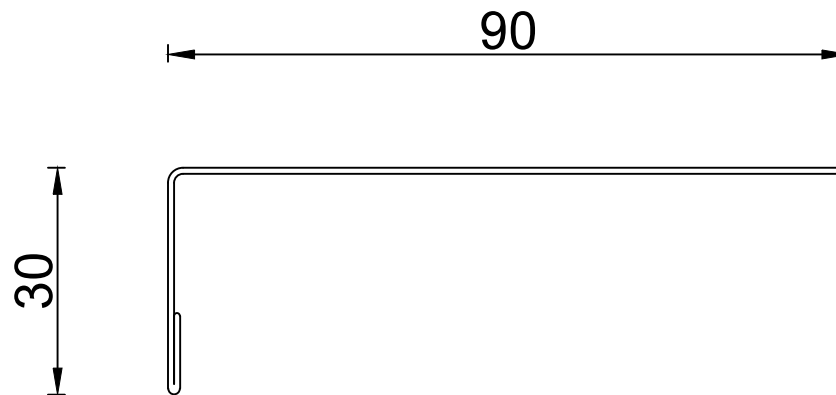

PROFIL BALKONOWY OKAPOWY PERFECTA PK 30 *flex*

DŁUGOŚĆ 200 cm - ALUMINIUM POKRYTE POWŁOKĄ POLIESTROWĄ LUB STAL NIERDZEWNA KWASOODPORNĄ OH18N9.
SKALA 10:1

* *flex* - profil z możliwością gięcia po łuku

Dane zawarte w kartach technicznych powstały w najlepszej wierze na podstawie doświadczeń, nie są jednak zobowiązujące. Należy je każdorazowo dostosować odpowiednio do rzeczywistych warunków danych obiektów budowlanych, celów zastosowań oraz szczegółowych miejscowych wymagań.