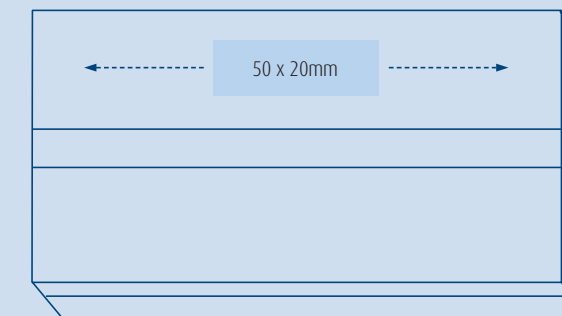

Bedruckungsbereich / Marking area:

Tampondruck auf der HR Verpackung / HR Pad printing on box