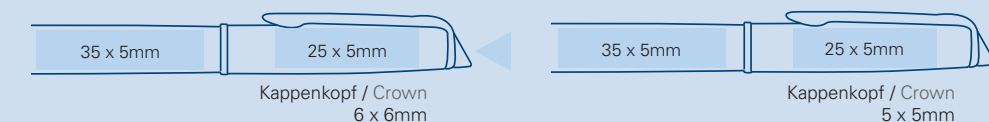

Mehr Informationen über die Individualisierungsmöglichkeiten finden Sie auf Seite 18.
See page 18 for more information on customisation.

Industriepreis / Direct customer price	25 Stk. / 25 pcs.	50 Stk. / 50 pcs.	100 Stk. / 100 pcs.
Kugelschreiber Schwarz / Ball pen Black	54,25 €	52,95 €	49,95 €
Kugelschreiber Edelstahl C.C. / Ball pen Metalic	40,25 €	38,95 €	36,95 €

Weitere Farben und Oberflächen auf Anfrage
Other colours and trims on demand

*Weitere Details zu den Verpackungen finden Sie auf Seite 19.
*See details on page 19