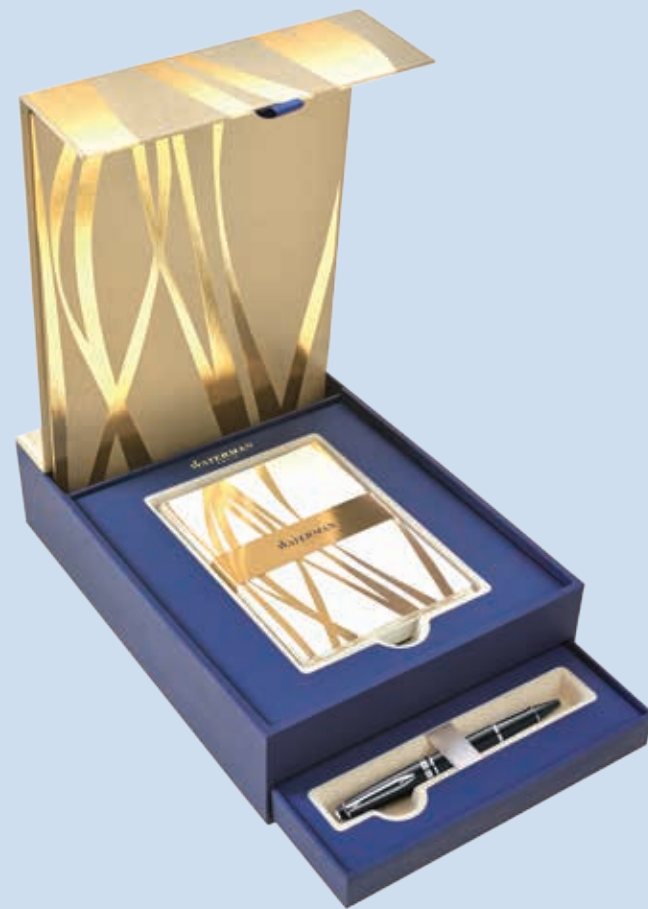

Die neue Generation des Waterman Expert ist perfekt geeignet, als modisches Statement den persönlichen Stil seines stolzen Besitzers auszudrücken. Ein besonderer Hingucker ist der Expert in den neuen Trend-Farben Taupe und Deep Brown, die perfekt zeitlose französische Eleganz und einen trendigen Business-Stil miteinander vereinen.