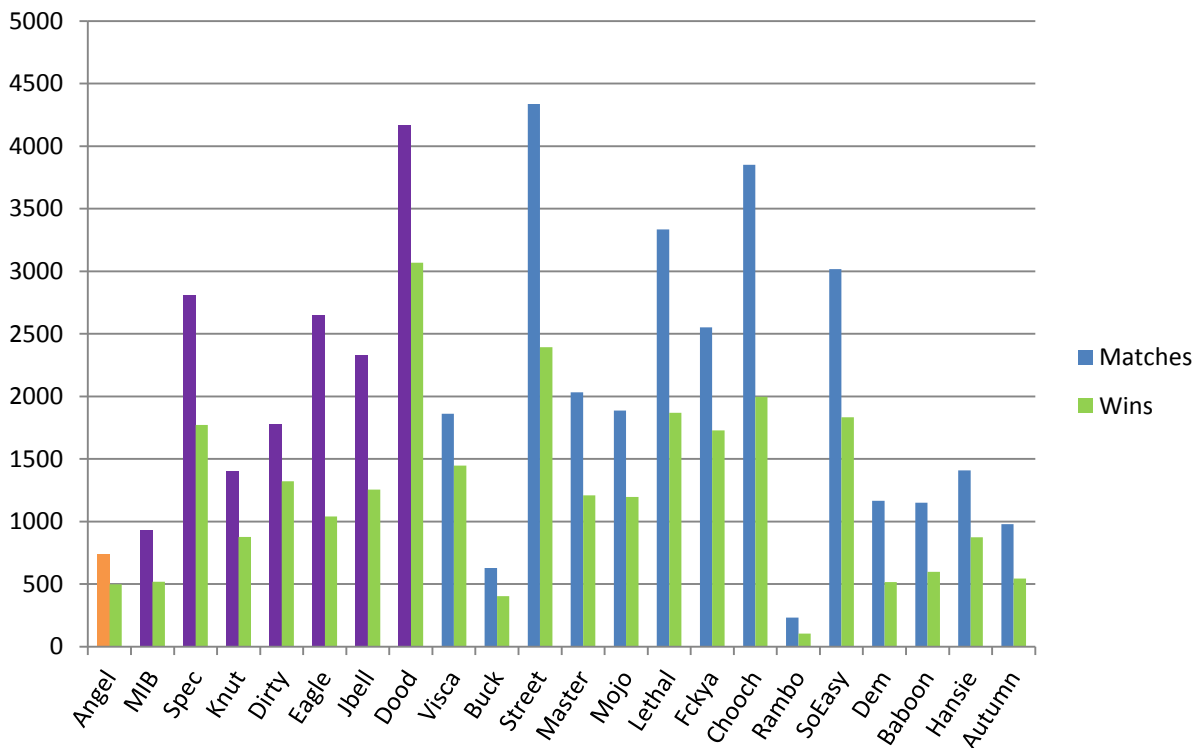

Player	Matches	Wins	Head	Streak	Fastest	Efficiency	Head:Matches
Angel	742	497	378	13	2.8	0.67	0.509433962
MIB	931	518	264	23	2.4	0.56	0.283566058
Spec	2805	1771	1457	15	2.6	0.63	0.51942959
Knut	1403	876	339	17	2.2	0.62	0.241625089
Dirty	1773	1322	731	36	2.1	0.75	0.412295544
Eagle	2646	1039	462	19	3.4	0.39	0.174603175
Jbell	2332	1255	947	16	3.2	0.54	0.406089194
Dood	4169	3067	2415	59	2	0.74	0.579275606
Visca	1862	1448	879	37	2.1	0.78	0.47207304
Buck	628	402	204	15	2.6	0.64	0.324840764
Street	4336	2393	1158	23	2.7	0.55	0.267066421
Master	2032	1210	850	13	2.7	0.60	0.418307087
Mojo	1887	1196	639	15	2.4	0.63	0.33863275
Lethal	3333	1869	1462	22	3.3	0.56	0.438643864
Fckya	2551	1729	858	49	2.2	0.68	0.336338691
Chooch	3852	1997	1255	28	2.8	0.52	0.325804777
Rambo	232	104	51	6	4	0.45	0.219827586
SoEasy	3017	1834	1317	31	2.4	0.61	0.436526351
Dem	1165	517	234	11	2.8	0.44	0.200858369
Baboon	1150	598	357	10	3.1	0.52	0.310434783
Hansie	1409	875	601	20	2.3	0.62	0.426543648
Autumn	978	545	434	16	3.7	0.56	0.443762781

PVP Efficiency: Win Percentage

PVP Matches Played and Wins

Highest PVP Win Streak

Fastest PVP Kill

Matches Played and Headshots