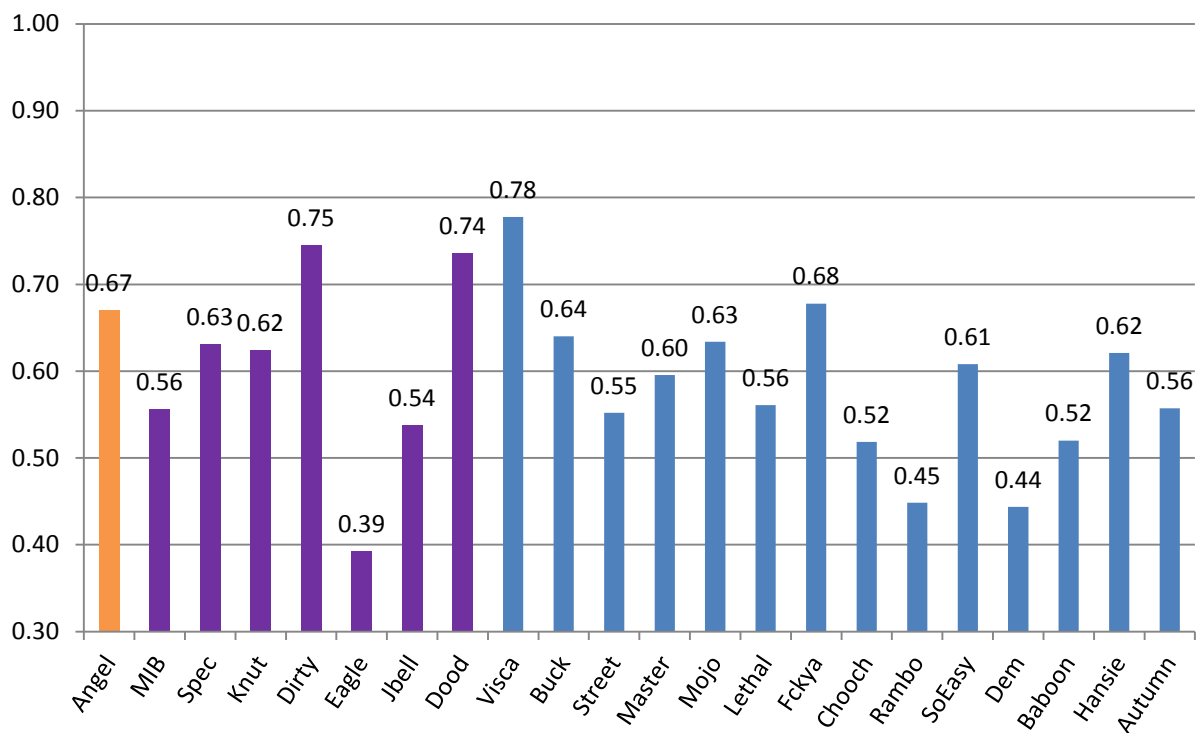

Player	Matches	Wins	Head	Streak	Fastest	Efficiency	Head:Matches
Angel	742	497	378	13	2.8	0.67	0.509433962
MIB	931	518	264	23	2.4	0.56	0.283566058
Spec	2805	1771	1457	15	2.6	0.63	0.51942959
Knut	1403	876	339	17	2.2	0.62	0.241625089
Dirty	1773	1322	731	36	2.1	0.75	0.412295544
Eagle	2646	1039	462	19	3.4	0.39	0.174603175
Jbell	2332	1255	947	16	3.2	0.54	0.406089194
Dood	4169	3067	2415	59	2	0.74	0.579275606
Visca	1862	1448	879	37	2.1	0.78	0.47207304
Buck	628	402	204	15	2.6	0.64	0.324840764
Street	4336	2393	1158	23	2.7	0.55	0.267066421
Master	2032	1210	850	13	2.7	0.60	0.418307087
Mojo	1887	1196	639	15	2.4	0.63	0.33863275
Lethal	3333	1869	1462	22	3.3	0.56	0.438643864
Fckya	2551	1729	858	49	2.2	0.68	0.336338691
Chooch	3852	1997	1255	28	2.8	0.52	0.325804777
Rambo	232	104	51	6	4	0.45	0.219827586
SoEasy	3017	1834	1317	31	2.4	0.61	0.436526351
Dem	1165	517	234	11	2.8	0.44	0.200858369
Baboon	1150	598	357	10	3.1	0.52	0.310434783
Hansie	1409	875	601	20	2.3	0.62	0.426543648
Autumn	978	545	434	16	3.7	0.56	0.443762781

PVP Efficiency: Win Percentage

PVP Matches Played and Wins

Highest PVP Win Streak

Fastest PVP Kill

Matches Played and Headshots