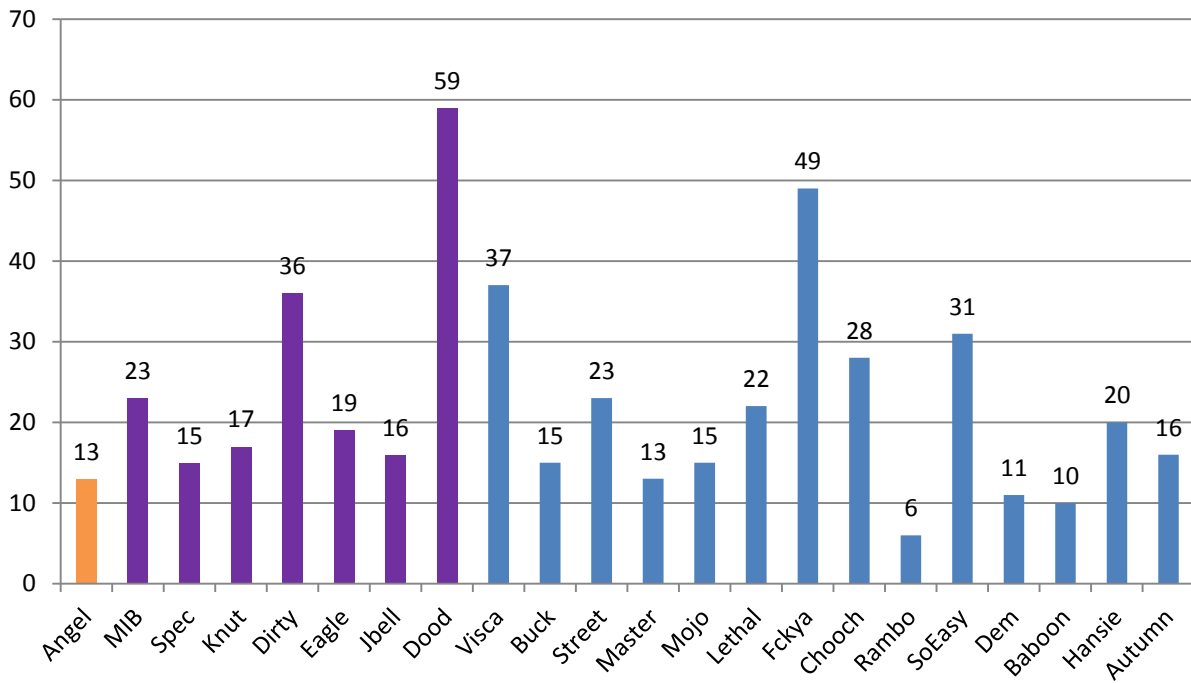

Highest PVP Win Streak