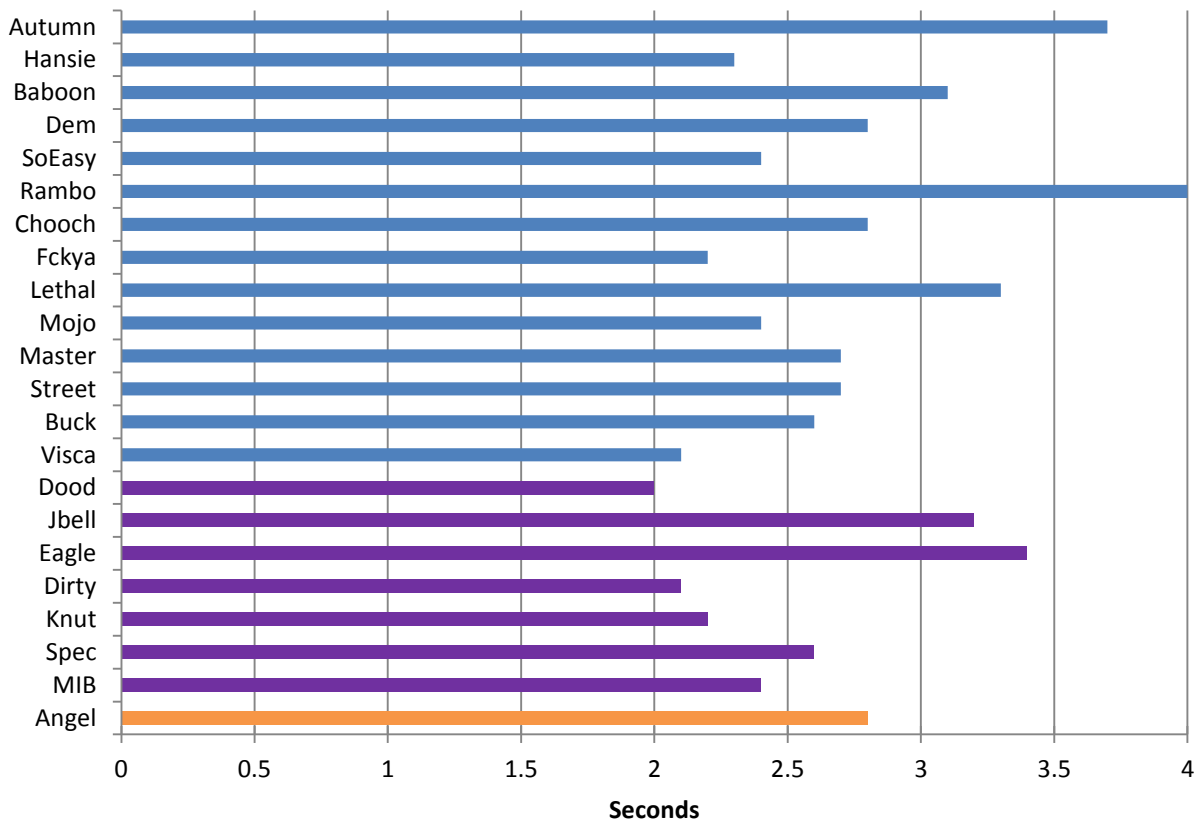

Player	Matches	Wins	Head	Streak	Fastest	Efficiency	Head:Matches
Angel	742	497	378	13	2.8	0.67	0.509433962
MIB	931	518	264	23	2.4	0.56	0.283566058
Spec	2805	1771	1457	15	2.6	0.63	0.51942959
Knut	1403	876	339	17	2.2	0.62	0.241625089
Dirty	1773	1322	731	36	2.1	0.75	0.412295544
Eagle	2646	1039	462	19	3.4	0.39	0.174603175
Jbell	2332	1255	947	16	3.2	0.54	0.406089194
Dood	4169	3067	2415	59	2	0.74	0.579275606
Visca	1862	1448	879	37	2.1	0.78	0.47207304
Buck	628	402	204	15	2.6	0.64	0.324840764
Street	4336	2393	1158	23	2.7	0.55	0.267066421
Master	2032	1210	850	13	2.7	0.60	0.418307087
Mojo	1887	1196	639	15	2.4	0.63	0.33863275
Lethal	3333	1869	1462	22	3.3	0.56	0.438643864
Fckya	2551	1729	858	49	2.2	0.68	0.336338691
Chooch	3852	1997	1255	28	2.8	0.52	0.325804777
Rambo	232	104	51	6	4	0.45	0.219827586
SoEasy	3017	1834	1317	31	2.4	0.61	0.436526351
Dem	1165	517	234	11	2.8	0.44	0.200858369
Baboon	1150	598	357	10	3.1	0.52	0.310434783
Hansie	1409	875	601	20	2.3	0.62	0.426543648
Autumn	978	545	434	16	3.7	0.56	0.443762781

PVP Efficiency: Win Percentage

PVP Matches Played and Wins

Highest PVP Win Streak

Fastest PVP Kill

Matches Played and Headshots