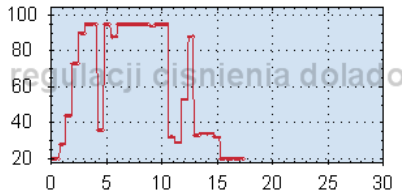

Ilość kodów usterek	Opis
17663	- Czujnik temperatury płynu chłodzącego silnik; zwarcie obwodu do masy - nieciagly
18062	- Zarejestrowane kody usterek w sterowniku panelu wskaźników - Staly
17663	- Czujnik temperatury płynu chłodzącego silnik; zwarcie obwodu do masy - nieciagly
18062	- Zarejestrowane kody usterek w sterowniku panelu wskaźników - Staly
17965	- Regulacja ciśnienia ładowania; dodatnia odchyłka - nieciagly
17552	- Czujnik przepływu masy powietrza, obwód otwarty / zwarcie do uziemienia - nieciagly

Wysokoprezny (ASV - TDI - MT/AT) (po wykasowaniu ostatniego kodu usterek)

Ilość kodów usterek	Opis
17663	- Czujnik temperatury płynu chłodzącego silnik; zwarcie obwodu do masy - nieciagly
18062	- Zarejestrowane kody usterek w sterowniku panelu wskaźników - Staly

Graficznie

Wysokoprezny - Zawór regulacji ciśnienia doładowania (10:47:01)

Wartość	Max	Min
20 %	95 %	20 %

Wysokoprezny - Cisnienie doladowania (10:46:57)

Wartość	Max	Min
1009,8 millibar	2570,4 millibar	1050,6 millibar