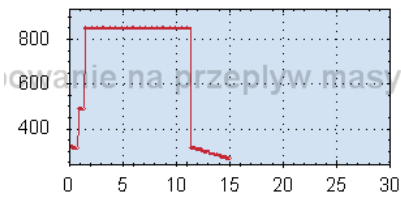

Wysokoprezny - Zapotrzebowanie na przepływ masy powietrza (10:43:17)

Wartość	Max	Min
285,0 mg/H	560 mg/H	265 mg/H