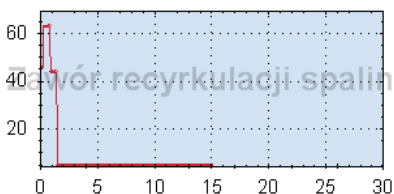

Graficznie

Wysokoprezny - Zawór regulacji ciśnienia doładowania (10:47:01)

Wartość	Max	Min
20 %	95 %	20 %

Wysokoprezny - Cisnienie doladowania (10:46:57)

Wartość	Max	Min
1009,8 millibar	2570,4 millibar	1050,6 millibar

Wysokoprezny - Zadane cisnienie doladowania (10:46:54)

Wartość	Max	Min
999,6 millibar	2040 millibar	999,6 millibar

Wysokoprezny - Predkosc silnika (10:46:47)

Wartość	Max	Min
2184 Obroty	4368 Obroty	882 Obroty

Wysokoprezny - Zawór recyrkulacji spalin (10:43:23)

Wartość	Max	Min
61 %	63 %	5 %

Wysokoprezny - Masa powietrza (10:43:21)

Wartość	Max	Min
275,0 mg/H	535 mg/H	255 mg/H

Wysokoprezny - Zapotrzebowanie na przepływ masy powietrza (10:43:17)