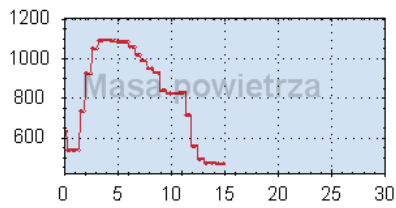

Graficznie

Wysokoprezny - Zawór regulacji ciśnienia doładowania (10:47:01)

Wartość	Max	Min
20 %	95 %	20 %

Wysokoprezny - Cisnienie doladowania (10:46:57)

Wartość	Max	Min
1009,8 millibar	2570,4 millibar	1050,6 millibar

Wysokoprezny - Zadane cisnienie doladowania (10:46:54)

Wartość	Max	Min
999,6 millibar	2040 millibar	999,6 millibar

Wysokoprezny - Predkosc silnika (10:46:47)

Wartość	Max	Min
2184 Obroty	4368 Obroty	882 Obroty

Wysokoprezny - Zawór recyrkulacji spalin (10:43:23)

Wartość	Max	Min
61 %	63 %	5 %

Wysokoprezny - Masa powietrza (10:43:21)

Wartość	Max	Min
275,0 mg/H	535 mg/H	255 mg/H

Wysokoprezny - Zapotrzebowanie na przepływ masy powietrza (10:43:17)