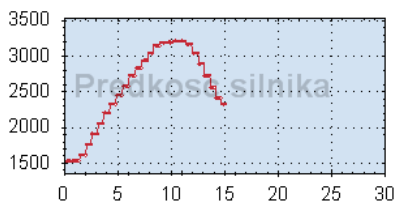

Wysokoprezny - Predkosc silnika (10:43:07)

Wartość	Max	Min
1680 Obrotów	1890 Obrotów	882 Obrotów