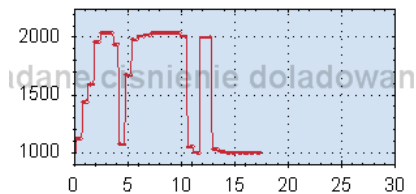

Graficznie

Wysokoprezny - Zawór regulacji ciśnienia doładowania (10:47:01)

Wartość	Max	Min
20 %	95 %	20 %

Wysokoprezny - Cisnienie doladowania (10:46:57)

Wartość	Max	Min
1009,8 millibar	2570,4 millibar	1050,6 millibar

Wysokoprezny - Zadane cisnienie doladowania (10:46:54)

Wartość	Max	Min
999,6 millibar	2040 millibar	999,6 millibar

Wysokoprezny - Predkosc silnika (10:46:47)

Wartość	Max	Min
2184 Obroty	4368 Obroty	882 Obroty