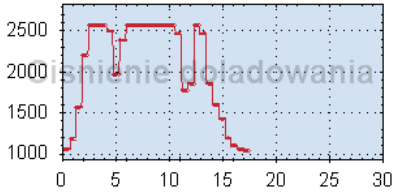

Graficznie

Wysokoprezny - Zawór regulacji ciśnienia doładowania (10:47:01)

Wartość	Max	Min
20 %	95 %	20 %

Wysokoprezny - Cisnienie doladowania (10:46:57)

Wartość	Max	Min
1009,8 millibar	2570,4 millibar	1050,6 millibar

Wysokoprezny - Zadane cisnienie doladowania (10:46:54)

Wartość	Max	Min
999,6 millibar	2040 millibar	999,6 millibar

Wysokoprezny - Predkosc silnika (10:46:47)

Wartość	Max	Min
2184 Obroty	4368 Obroty	882 Obroty

Wysokoprezny - Zawór recyrkulacji spalin (10:43:23)

Wartość	Max	Min
61 %	63 %	5 %

Wysokoprezny - Masa powietrza (10:43:21)

Wartość	Max	Min
275,0 mg/H	535 mg/H	255 mg/H

Wysokoprezny - Zapotrzebowanie na przepływ masy powietrza (10:43:17)