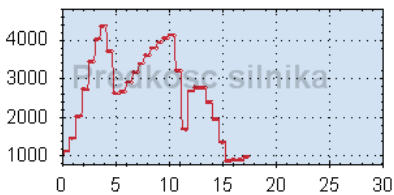

Graficznie

Wysokoprezny - Zawór regulacji ciśnienia doładowania (10:47:01)

Wartość	Max	Min
20 %	95 %	20 %

Wysokoprezny - Cisnienie doladowania (10:46:57)

Wartość	Max	Min
1009,8 millibar	2570,4 millibar	1050,6 millibar

Wysokoprezny - Zadane cisnienie doladowania (10:46:54)

Wartość	Max	Min
999,6 millibar	2040 millibar	999,6 millibar

Wysokoprezny - Predkosc silnika (10:46:47)

Wartość	Max	Min
2184 Obroty	4368 Obroty	882 Obroty

Wysokoprezny - Zawór recyrkulacji spalin (10:43:23)

Wartość	Max	Min
61 %	63 %	5 %

Wysokoprezny - Masa powietrza (10:43:21)

Wartość	Max	Min
275,0 mg/H	535 mg/H	255 mg/H

Wysokoprezny - Zapotrzebowanie na przepływ masy powietrza (10:43:17)