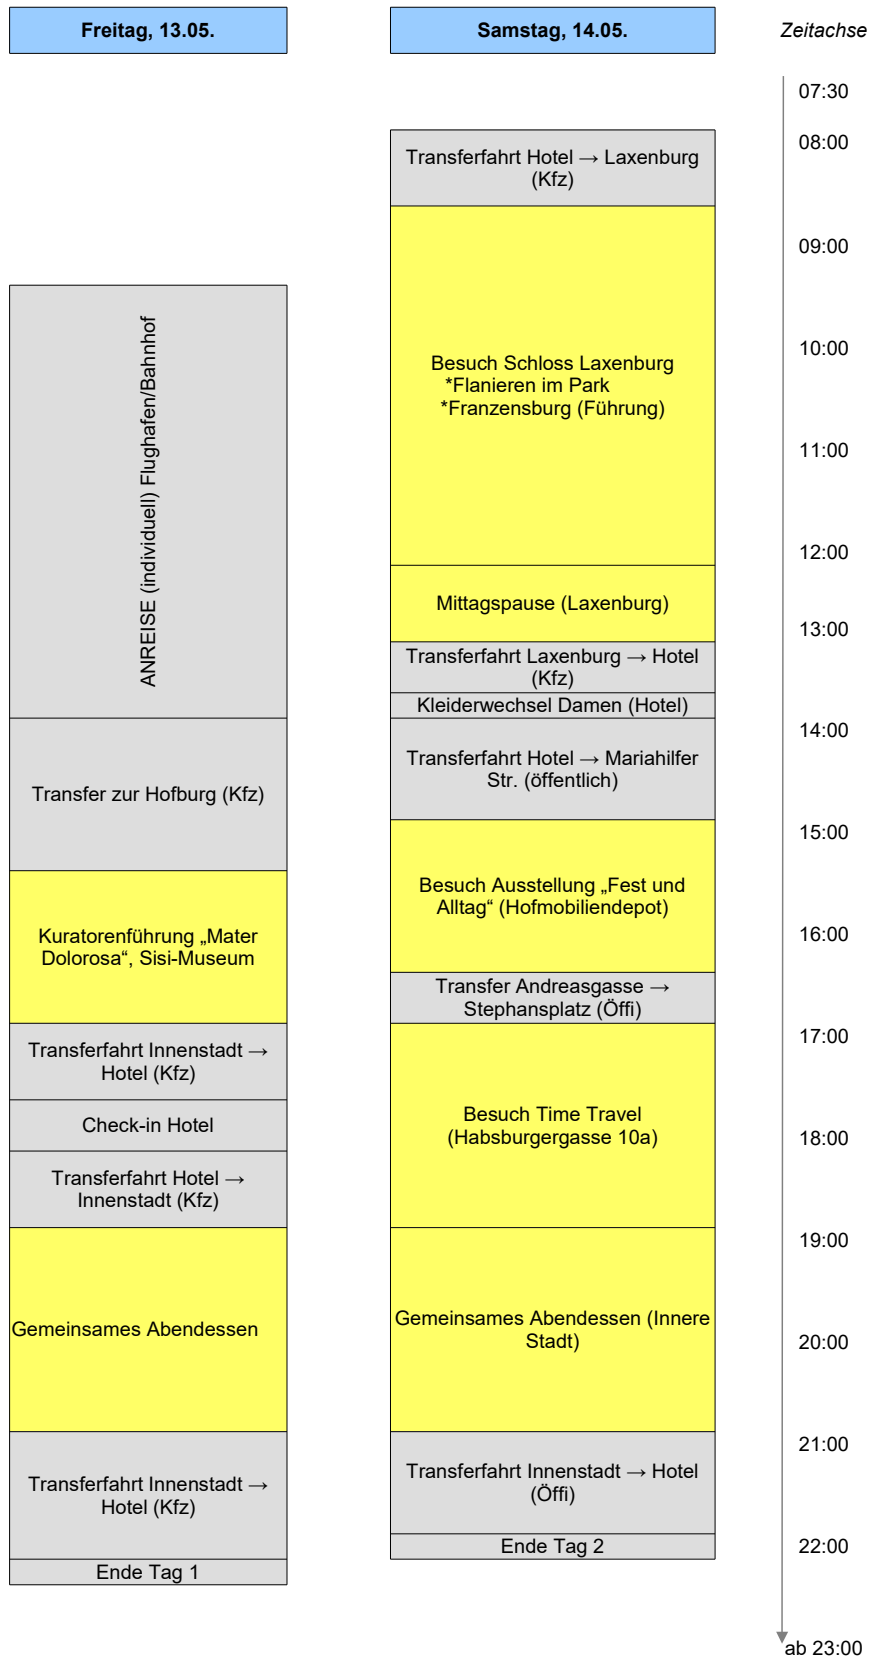

SISSI.de – FORUMSTREFFEN 2016

Zeitraum: 13.05. - 16.05.2016

Stand: 18.03.2016

SISSI.de – FORUMSTREFFEN 2016

Zeitraum: 13.05. - 16.05.2016

Stand: 18.03.2016