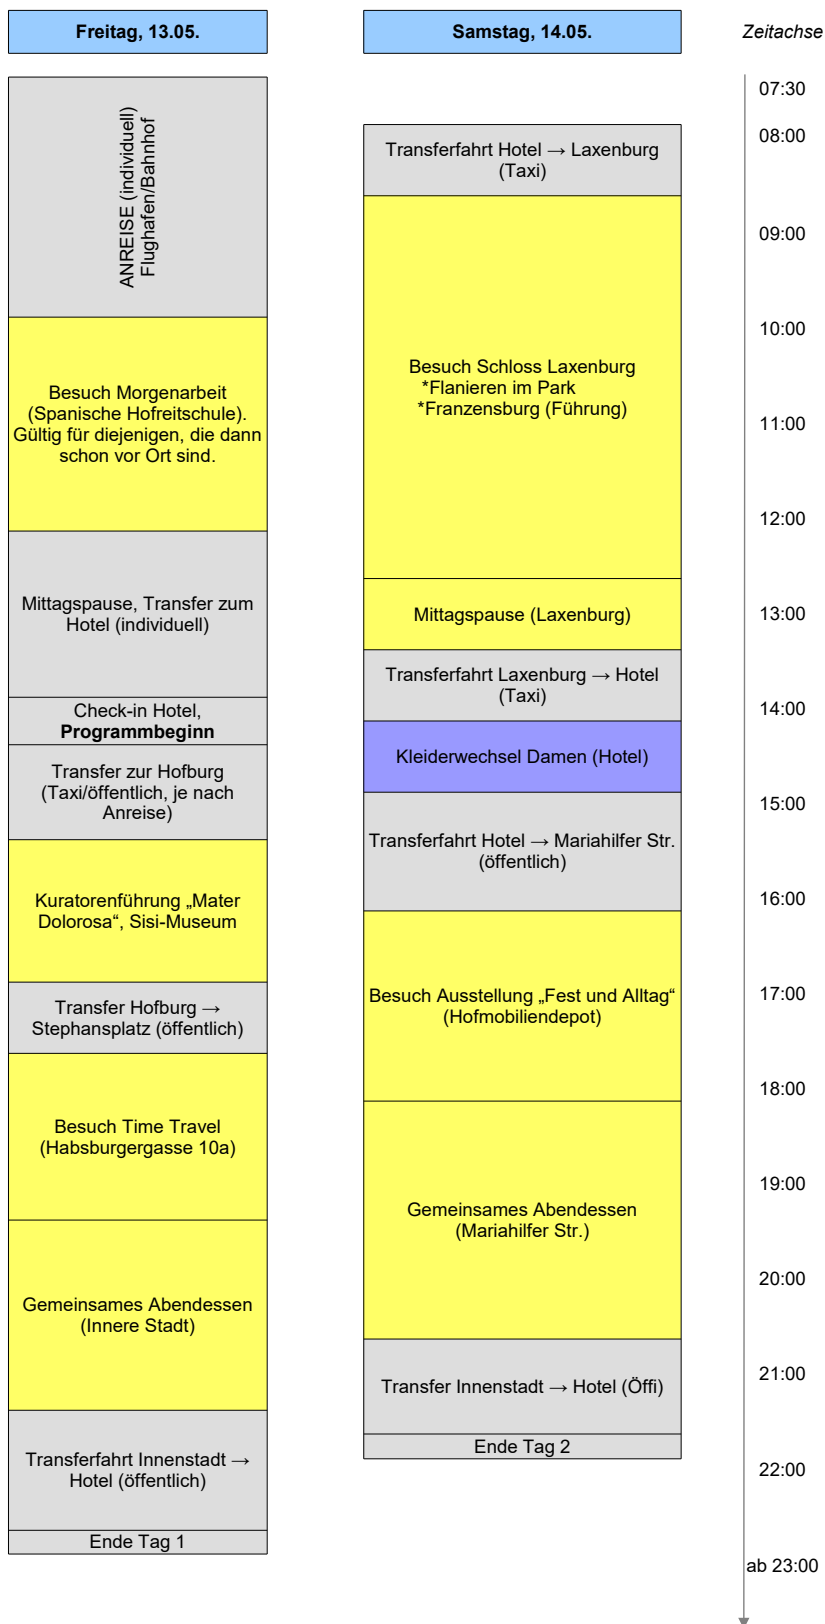

SISSI.de – FORUMSTREFFEN 2016

Zeitraum: 13.05. - 16.05.2016
Stand: 01.05.2016, Status: final

SISSI.de – FORUMSTREFFEN 2016

Zeitraum: 13.05. - 16.05.2016
Stand: 01.05.2016, Status: final