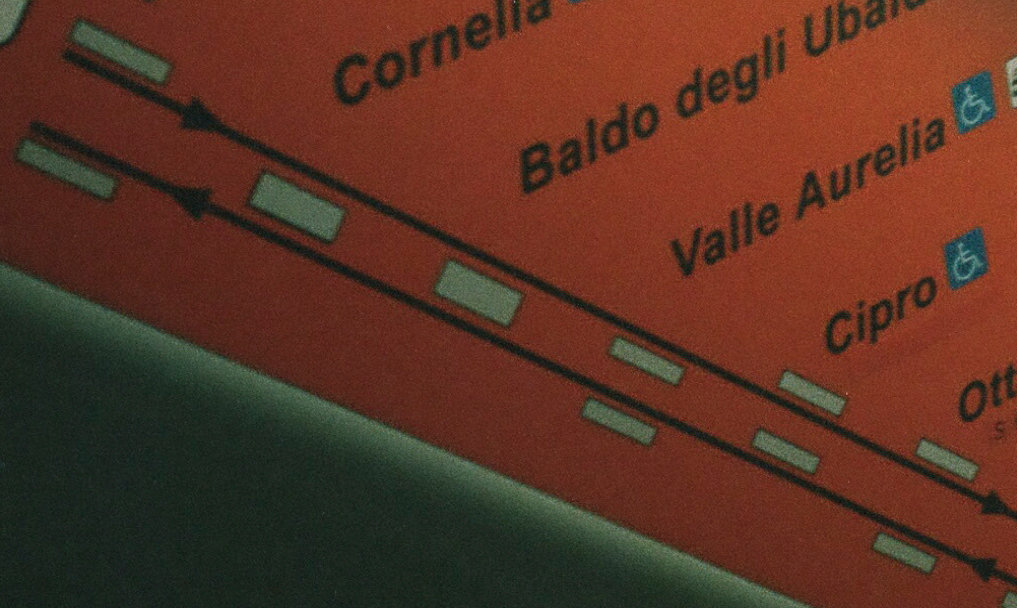

Valle Aurelia 

Cipro 

Ott
5

aviano

Lepanto **VATICANO**

Flaminio 
Piazza del Popolo

Spagna

Barberini
Colonna di Traiano

Repubblica
Piazza Venezia

Termini M 

Vittorio Emanuele
Colonna Traiana

Manzoni

San Giovanni

As di Roma 

Piazza Venezia 

Piazza Venezia 

Bella

8781
pedonale

30
+
30

AU
POLIA
C
←

FOND. CARNEVALE ROMA

missi