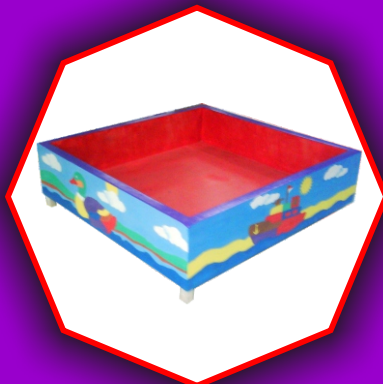

ALAT PERMAINAN EDUKATIF (APE)

Sesuai Juknis BOP PAUD Tahun 2016

*Alat Peraga Pendidikan *Elektrikal Mekanikal *Komputer *Laboratorium *Percetakan

CV. ASAKA PRIMA I DUTA MEDIA GROUP

Workshop.

Showroom & Marketing

Phone/Fax

Website

E-mail

: Jl. Kebon Besar No.22 Batu Ceper - Tangerang - Banten

: Jl. Maulana Hasanudin No.52 Cipondoh - Tangerang - Banten

: 021-5570 1397 / 5570 2265 / Hp: 0813 8053 7399

: www.asakaprima.com

: asakaprima@gmail.com, yahoo ID: dutamedia89