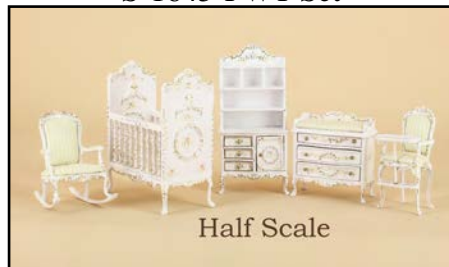

S-1648-NWN

\$36.50

S-1073-NWN

\$223.25

S-1645-PWT-Set

\$69.50

S-1645-PWT

\$49.50