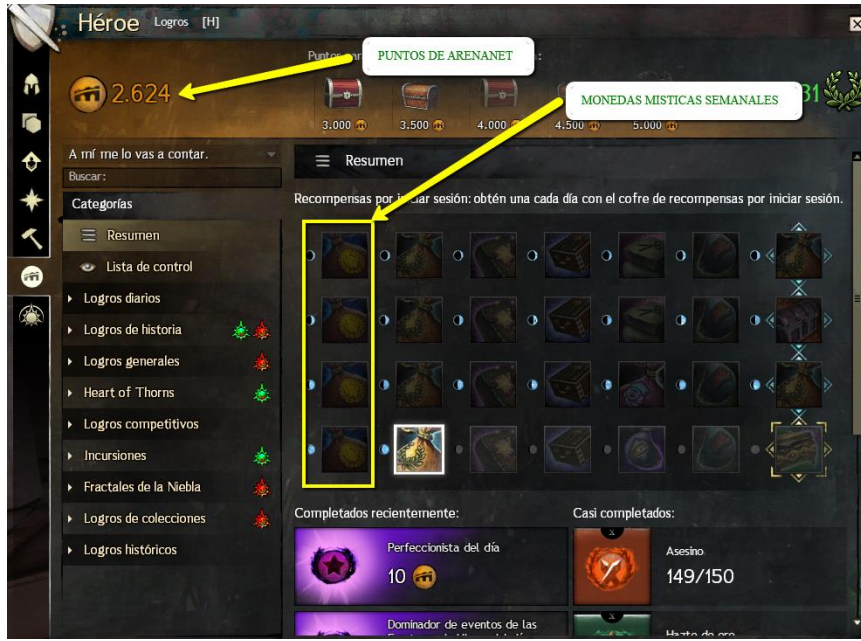

Captura de pantallas cierre semanal:

Divisas Generales

Divisas de Mazmorra

Puntos de Arenanet y Monedas de Mazmorra

Depósito de monedas místicas

Esquirlas de obsidiana, regalo de exploración y regalos de batalla.