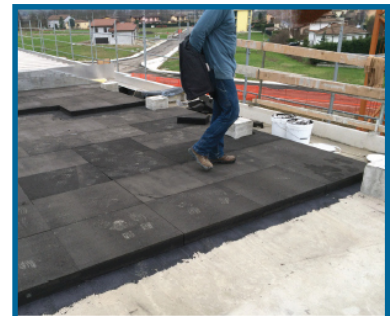

***Presso:
Garden
HOUSE srl
Viale Michelangelo
2499
90135 - Palermo***

***Per informazioni:
info@gardenhouse
palermo.com***

MURATURE GASBETON:

blocchi in calcestruzzo cellulare per murature interne ed esterne, leggere, isolanti e resistenti al fuoco

GLAPOR:

lastre in vetro cellulare per isolamento tetti, terrazzi, sotto fondazioni, muri contro terra

B/ISOLA e B/TERMO:

pannelli isolanti in idrati di calcio per cappotti interni senza barriere al vapore