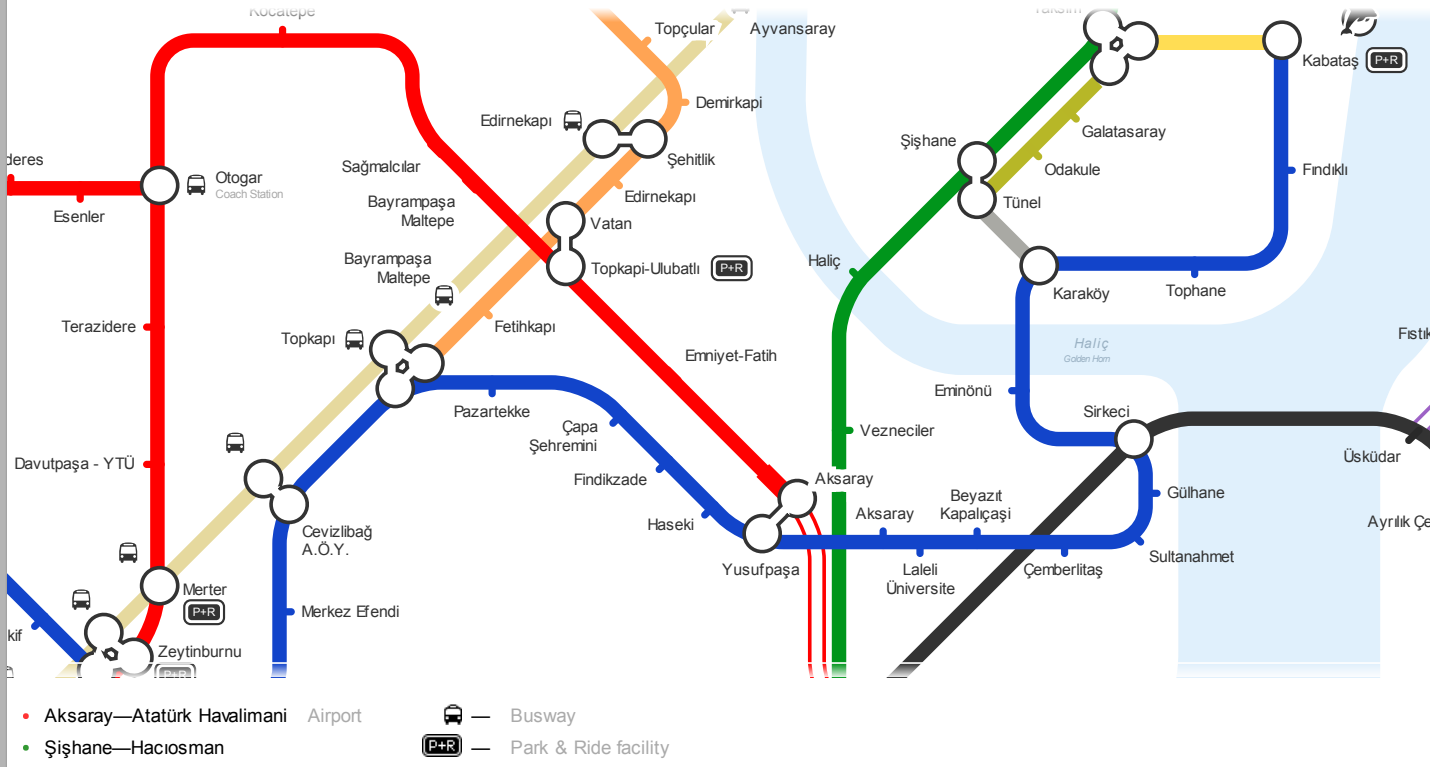

Yeni pencerede

istanbulmetrosu.com > Haritalar

İstanbul'da raylı sistemler. Paylaş paylaş. 2004 öncesi. ... Başkandan. Hatlar. Haritalar. Dakikalarla Yolculuk.

worldmapfinder.com > Tr...İstanbul/Istanbul_Metro/

Diğer görseller >

[İstanbul Metro Haritası - Ekşi Sözlük](http://istanbulmetroharitasi.org)eksisozluk.com > [istanbul-metro-haritasi...](http://istanbul-metro-haritasi.org)

istanbul metrosunun güzergahını gösterir harita.bir kopyası için <http://www.pedini-tr.com/vr/ist/istmetro2.gif> edit: ortama hafif wikipedia havası katmaya çalıştığım pastoral...

[İstanbul Metro Haritası Yenilendi | İstanbul](http://hayallem.com)hayallem.com > istanbul-metro-haritasi-yenilendi/

Bir tasarımcı olarak İstanbul'un metro haritası beni uzun zamandır rahatsız ediyordu. ... İstanbul'un metro hatları arttıkça, metro haritası da şişmeye, üst üste binmeye başladı.