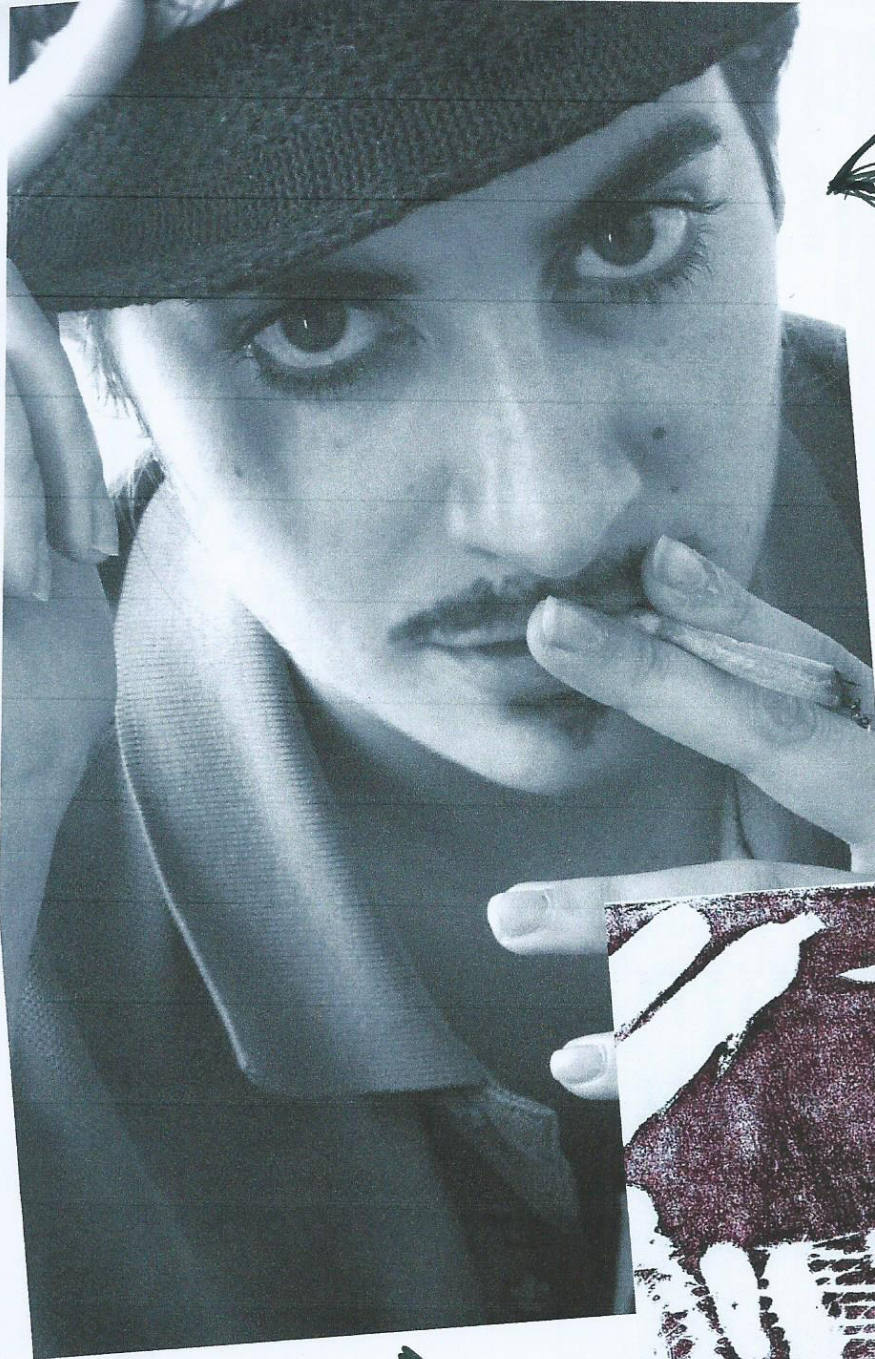

Valerie
Chialotto
●
●
GRAFICA
II BIENNIO

← le corne
non
solo un
caso!

è una
persona
vera, ma
non è stata
maltrattata

↑ modifica delle foto con Photoshop... Di solito i filtri
NON si usano... Ma in questo caso... stampa xilografica! ↓

↓
de
corne
era
assolutamente
TROPPO
sottile!

come rendere
belle le corne! (S)

Stampate
a cucciolo:
Nessimo
idea

Il problema è quando
 non si danno e avresti
 preferito altro... Quando
 almeno per ragioni
 d'arte si cambia sesso

Il colore porpora è un
 caso, mi era finito
 l'inchiostro e come
 stoppo!!

Ricordati di
 ridare lo pido a
 tuo padre!

Sembra da
 lui le rughe...
 Comunque queste
 xilografie mi piacciono