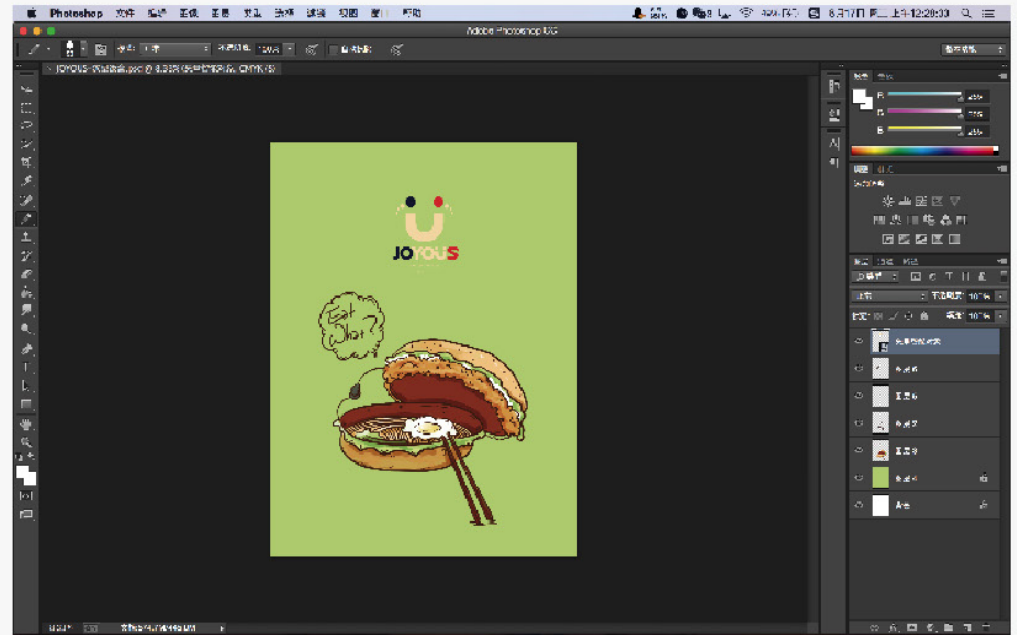

CARTONE:

《ri zhu kua fu 》

06. 2014

L'idea del soggetto viene da un mito antico cinese che si chiama «kuafu zhu ri», la storia descrive che un gigante rincorre il sole per esprimersi il suo coraggio, ma si è stato bruciato da il sole. perche L'acqua è stato evaporato da il sole.

vi

《JOYOUS》 10.2013

Questo lavoro è un web design del design dei prodotti visuali, il lavoro significa ‘Everybody is Joyous and carefree’ perciò, Traduce in italiano, ‘joy piu you piu s uguale a joyous’ s rappresenta “super” un livello superiore. Ho creato un marchio di fabbrica

Gli ho applicato i cartoni animati della personificazione