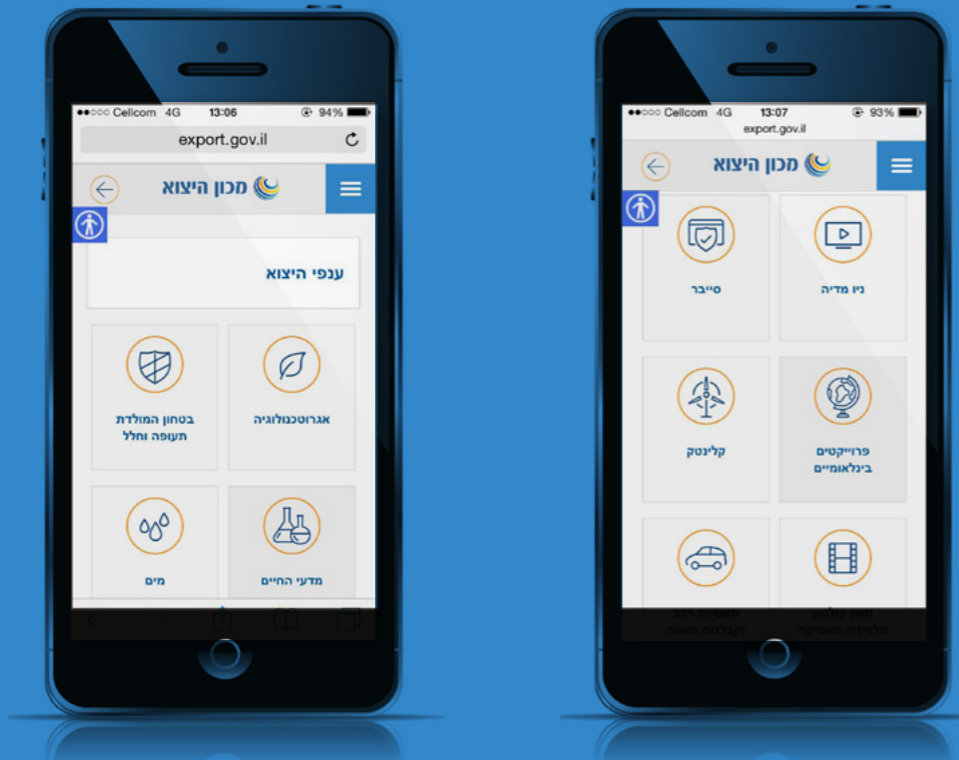

ARE Site >

Digital catalog design
for the Israeli Export Institute @ The world's
leading exhibition MWC 2016 at Barcelona

Icons Design
New mobile site of the
Israeli Export Institute

המרכזיה החינוכית

בתימכת חברת בזק לפיתוח סכנונלוגי בזק