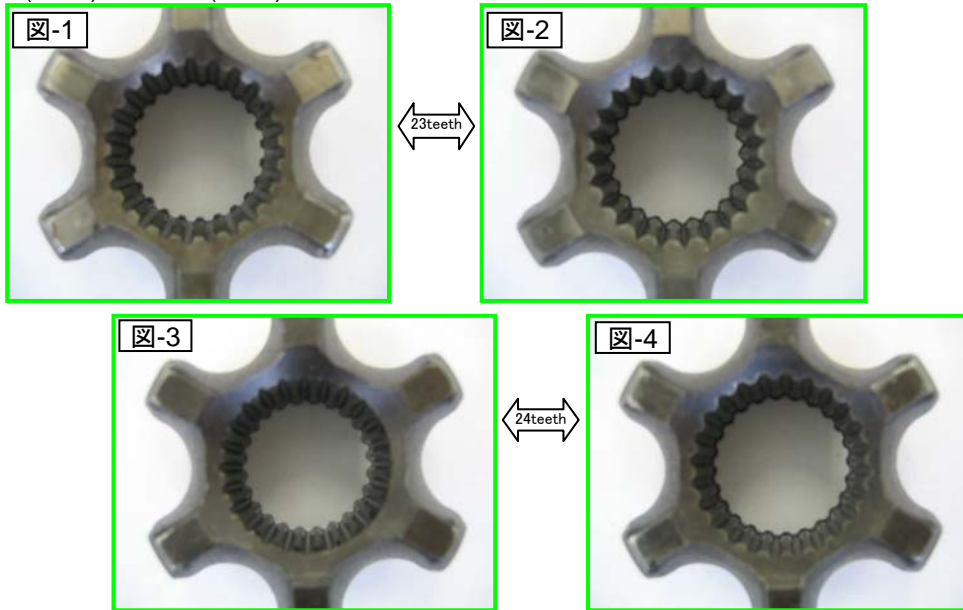

EXPRESSION

メーカー別注意事項

1. ドライブシャフトスプライン部Aの形状違い

マツダ CAPELLA / CAPELLA CARGO / TELSTER (GD / GV type) etc.,

MA-05 (図-1) or MA-07 (図-2).

三菱 GALANT / ETERNA (E5# type) etc.,

MI-03 (図-1) or MI-10 (図-2).

日産 PRAIRIE etc.,

NI-09 (図-1) or NI-19 (図-2).

トヨタ CAMRY / VISTA etc.,

TO-09 (図-3) or TO-32 (図-4).