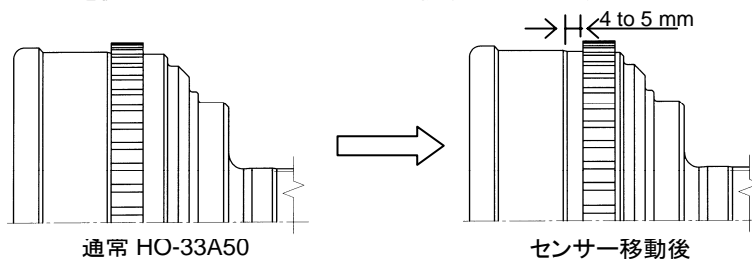

3. ABSセンサー取付け位置の変更

ホンダ ODYSSEY HO-33 / HO-33A50

ABSセンサーを移動し、センサーが感知するところまで移動してください。正確な位置は現車を参考にしてください。マイナスドライバーを使用して4~5mmタイヤ方向へ移動してください。