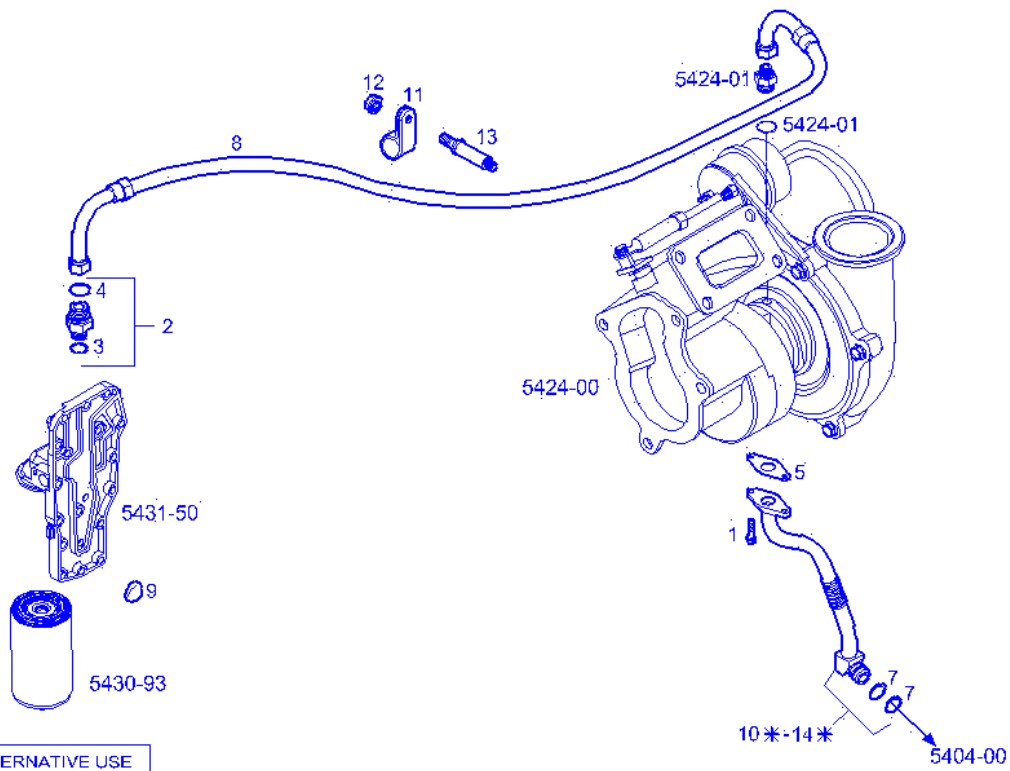

<b>PRZEWODY OLEJOWE TURBO</b>	Pojazd VIN	<b>IVECO</b> <b>ZGA699L000E000421</b>
-------------------------------	---------------	--

pozycja	Numer OE Nr sprzedawcy	określenie Dodatkowe informacje	Ilosc A	List price
1	4899031	<b>SR.Z LBEM SZESCIOK.</b> M8X25 MM	2	0,00 EUR
2	4895107	<b>ZLACZKA WKRETNA</b> ASSY	1	0,00 EUR
3	4895610	<b>O-RING</b>	1	0,00 EUR
4	4899108	<b>O-RING</b>	1	0,00 EUR
5	4891288	<b>PLASKA USZCZELKA SILNIKA</b> ASSY	1	0,00 EUR
7	4899058	<b>O-RING</b> DIAM=17,12 MM SP=2,62	2	0,00 EUR
8	4891647	<b>PRZEWOD OLEJU SLNIKOWEGO</b>	1	0,00 EUR
9	4895089	<b>KOREK</b>	1	0,00 EUR
10	4898565	<b>PRZEWOD OLEJU SLNIKOWEGO</b> ASSY	1	0,00 EUR
11	4895579	<b>OPASKA MOCUJACA</b>	1	0,00 EUR
12	17044731	<b>NAKRETKA SZESCIOKATNA</b> M8	1	0,00 EUR
13	4896991	<b>SRUBA KOLNIERZOWA</b>	1	0,00 EUR
14	504062860	<b>PRZEWOD OLEJU SLNIKOWEGO</b> ASSY	1	0,00 EUR