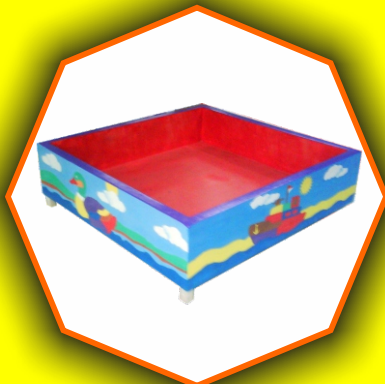

ALAT PERMAINAN EDUKATIF (APE)

Sesuai Juknis BOP PAUD Tahun 2017

*Alat Peraga Pendidikan *Elektrikal Mekanikal *Komputer *Laboratorium *Percetakan

CV. ASAKA PRIMA I DUTA MEDIA GROUP

Workshop.

Showroom & Marketing

Phone/Fax

Website

E-mail

: Jl. Kebon Besar No.22 Batu Ceper - Tangerang - Banten

: Jl. Maulana Hasanudin No.52 Cipondoh - Tangerang - Banten

: 021-5570 1397 / 5570 2265 / Hp: 0813 8053 7399

: www.asakaprima.net

: asakaprima@gmail.com, yahoo ID: dutamedia83