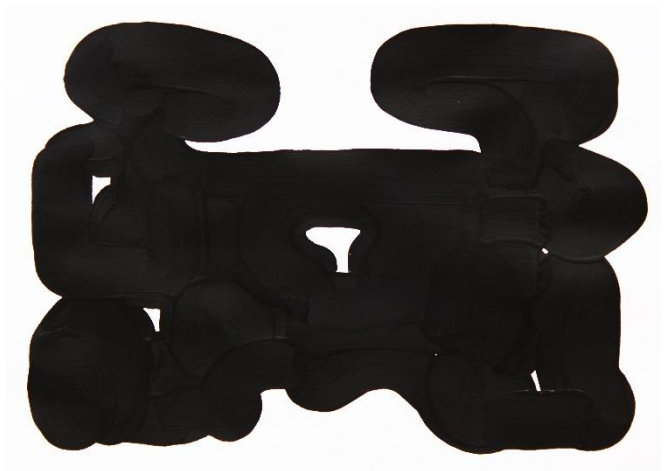

CARLOSWILL

PORTAFOLIO

1 Carlos Will | Quetzalcóatl | 2016 | Acrílico sobre papel gvarro | 50x 70 cm | \$4000.00 MX.

2 Carlos Will | tlahuizcalpantecuhtli | 2016 | Acrílico e hilo sobre papel gvarro alfa | 80x 60 cm | \$5000.00 MX

3 Carlos Will | Ometéotl | 2016 | Acrílico sobre papel gvarro | 50x 70 cm | \$4000.00 MX.

Carlos Will
2016

Carlos Will | Virgen de crudo | 2016 | piroxilina sobre caple | 185x 125 cm | \$5200.00 MX.

Carlos Will | Magdalena | 2015 | Acrilico y lámina de oro sobre caple | 185x 125 cm | \$5200.00 MX
Carlos Will | Dos apariciones milagrosas | 2016 | Esmalte al fuego | 22x 27 cm | \$3800.00 MX.

Carlos Will | Derrame | 2016 | Piroxilina y lámina de oro sobre papel gvarro alfa | 76x 112 cm | \$5500.00 MX
Carlos Will | Hombre plataforma | 2016 | acrílico, piroxilina y lámina de oro sobre tela | 61x 85 cm | \$3800.00 MX