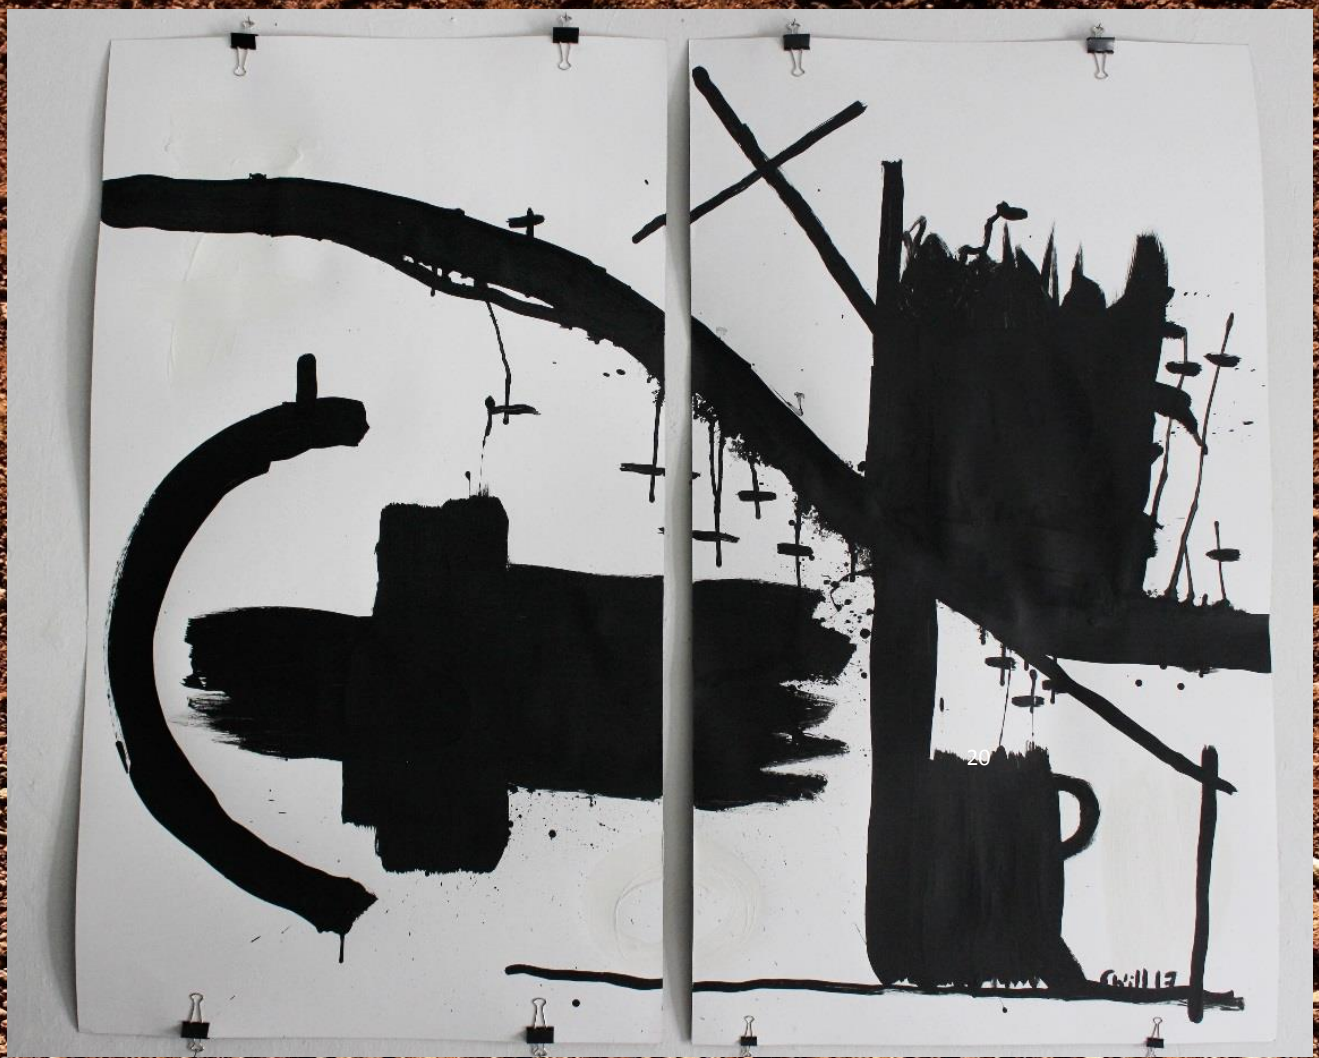

Carlos Will | Serenidad | 2017 | Mixta | 35x 35 cm | $1500.00 MX.

Carlos Will | Sin título | 2015 | lámina de oro y alambre esmaltado sobre panel | 60x 80 cm | $3000.00 MX.