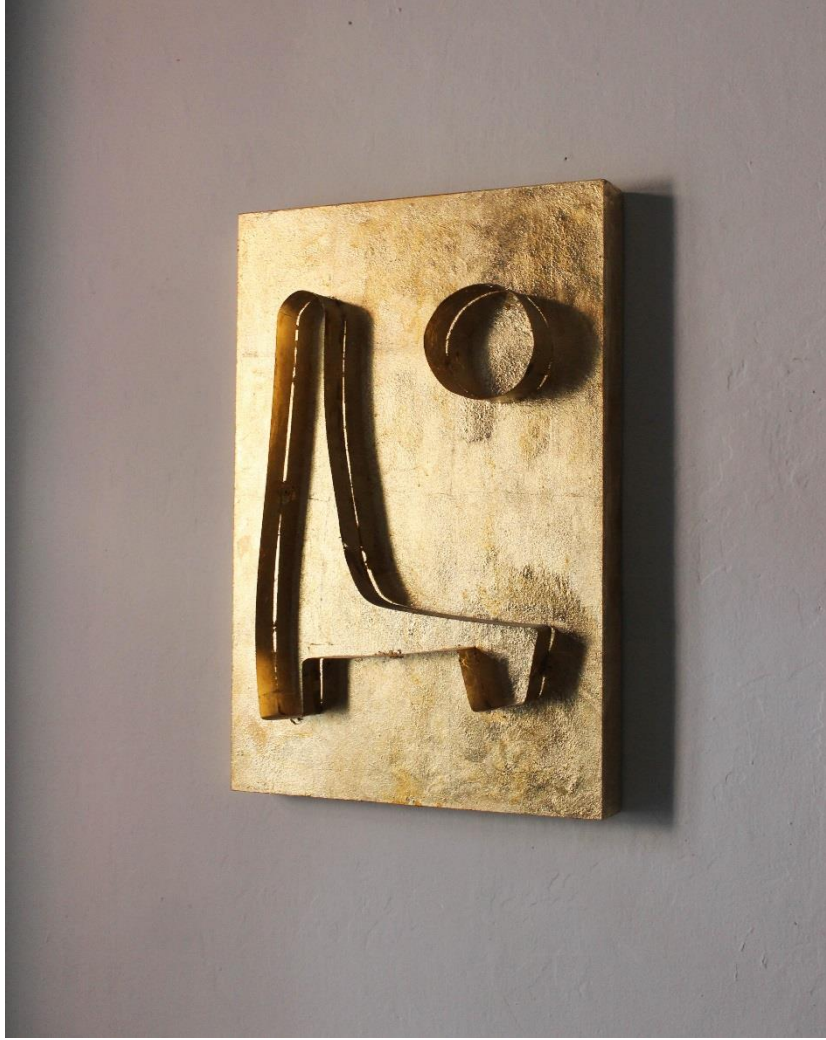

CARLOSWILL

PORTAFOLIO

1 Carlos Will | Quetzalcóatl | 2016 | Acrílico sobre papel gvarro | 50x 70 cm | \$4000.00 MX.

2 Carlos Will | tlahuizcalpantecuhtli | 2016 | Acrílico e hilo sobre papel gvarro alfa | 80x 60 cm | \$5000.00 MX

3 Carlos Will | Ometéotl | 2016 | Acrílico sobre papel gvarro | 50x 70 cm | \$4000.00 MX.

Carlos Will
2016

Carlos Will | Virgen de crudo | 2016 | piroxilina sobre caple | 185x 125 cm | \$5200.00 MX.

Carlos Will | Magdalena | 2015 | Acrilico y lámina de oro sobre caple | 185x 125 cm | \$5200.00 MX
Carlos Will | Dos apariciones milagrosas | 2016 | Esmalte al fuego | 22x 27 cm | \$3800.00 MX.

Carlos Will | Derrame | 2016 | Piroxilina y lámina de oro sobre papel gvarro alfa | 76x 112 cm | \$5500.00 MX
Carlos Will | Hombre plataforma | 2016 | acrílico, piroxilina y lámina de oro sobre tela | 61x 85 cm | \$3800.00 MX