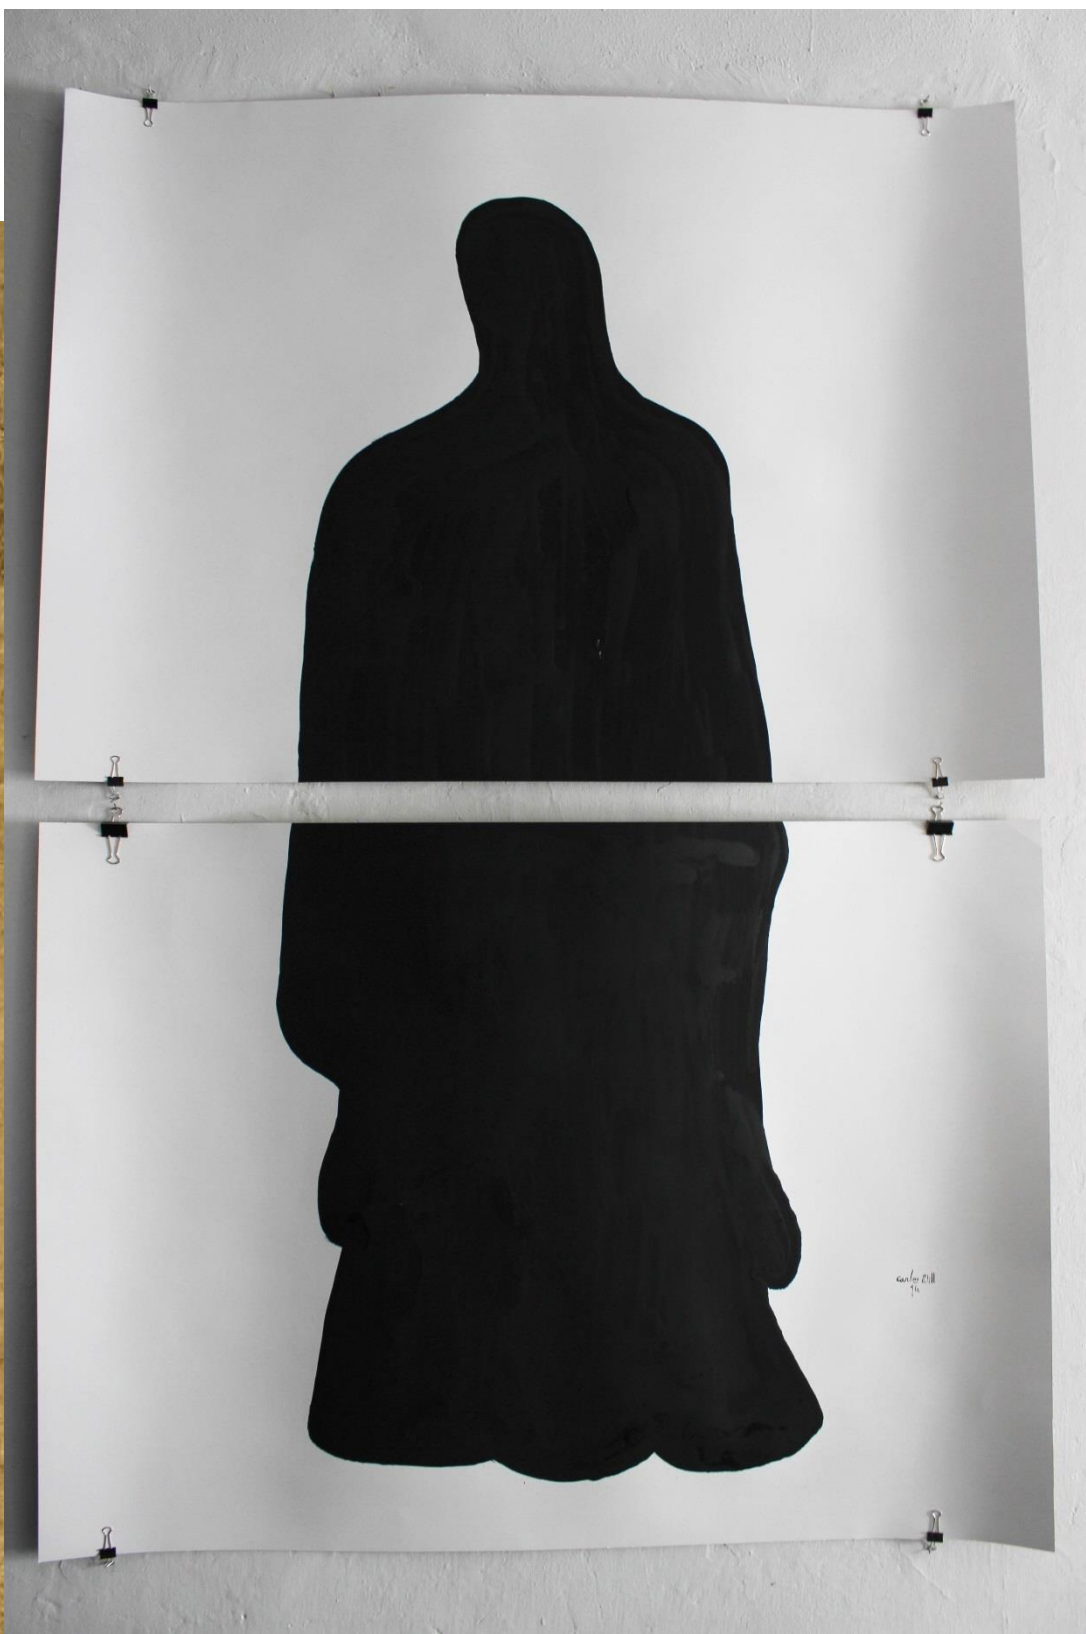

CARLOSWILL

PORTAFOLIO

1 Carlos Will | Quetzalcóatl | 2016 | Acrílico sobre papel gvarro | 50x 70 cm | \$4000.00 MX.

2 Carlos Will | tlahuizcalpantecuhtli | 2016 | Acrílico e hilo sobre papel gvarro alfa | 80x 60 cm | \$5000.00 MX

3 Carlos Will | Ometéotl | 2016 | Acrílico sobre papel gvarro | 50x 70 cm | \$4000.00 MX.

Carlos Will
2016

Carlos Will | Virgen de crudo | 2016 | piroxilina sobre caple | 185x 125 cm | \$5200.00 MX.

Carlos Will | Magdalena | 2015 | Acrilico y lámina de oro sobre caple | 185x 125 cm | \$5200.00 MX
Carlos Will | Dos apariciones milagrosas | 2016 | Esmalte al fuego | 22x 27 cm | \$3800.00 MX.

Carlos Will | Derrame | 2016 | Piroxilina y lámina de oro sobre papel gvarro alfa | 76x 112 cm | \$5500.00 MX
Carlos Will | Hombre plataforma | 2016 | acrílico, piroxilina y lámina de oro sobre tela | 61x 85 cm | \$3800.00 MX