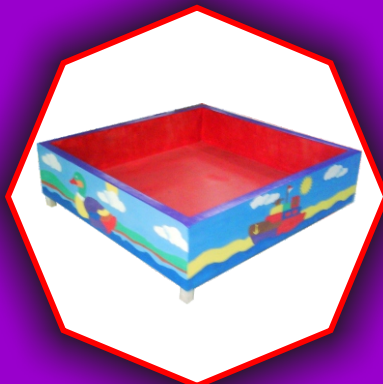

ALAT PERMAINAN EDUKATIF (APE)

Sesuai Juknis BOP PAUD Tahun 2017

*Alat Peraga Pendidikan *Elektrikal Mekanikal *Komputer *Laboratorium *Percetakan

CV. ASAKA PRIMA I DUTA MEDIA GROUP

Workshop.

Showroom & Marketing

Phone/Fax

Website

E-mail

: Jl. Kebon Besar No.22 Batu Ceper - Tangerang - Banten

: Jl. Maulana Hasanudin No.52 Cipondoh - Tangerang - Banten

: 021-5570 1397 / 5570 2265 / Hp: 0813 8053 7399

: www.asakaprima.com

: asakaprima@gmail.com, yahoo ID: dutamedia89