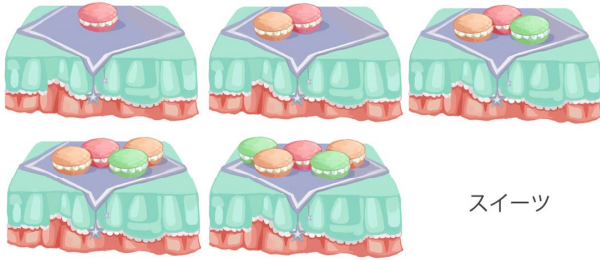

考える 正方形

道具
PAINT TOOL SAI
Adobe Photoshop
作業時間
1 2時間

CONCEPT

バンド「考える正方形」のキャラクターマスコット
「かんがえるくん」のコンセプトイラストです。

CHARACTER 01

コーラス

youtube & ニコニコ動画

道具

PAINT TOOL SAI
Adobe Photoshop

作業時間

7時間

CONCEPT

youtubeとニコニコ動画で活動している
コーラスグループからの依頼です。

GAME 01

ANIMOCA 企画

道具

PAINT TOOL SAI
Adobe Photoshop

作業時間

2週間

CONCEPT

香港を拠点とされるスマートフォンゲーム開発会社「animoca」からのお仕事の依頼。レストランゲームのテーマをいくつかのコンセプトを考えてサンプルを作る。

スイーツ

猫カフェ

宇宙