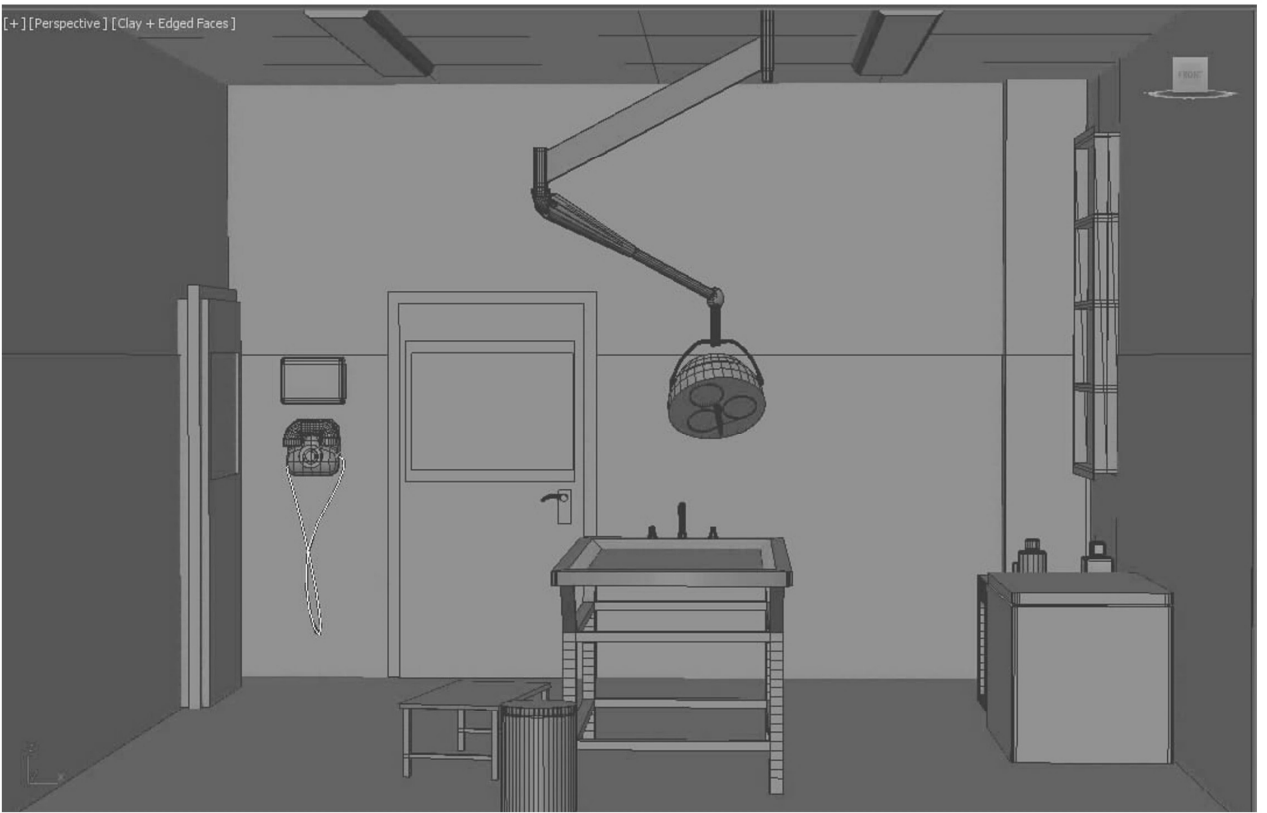

3D BACKGROUND 01

手術室

道具
3 DSMAX
ポリゴン数
13,743
作業時間
20時間

CONCEPT

ずっと好きだった富士急のお化け病院を
イメージして作った3Dの部屋。

[+][Perspective][Clay + Edged Faces]

GRAPHIC 01

ANVO