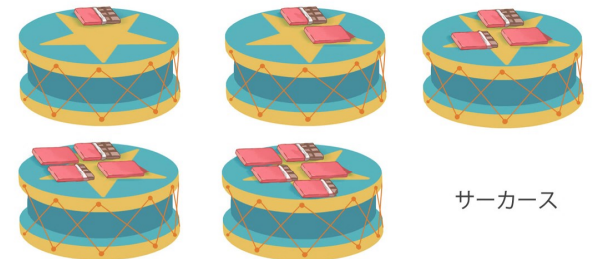

PAINT TOOL SAI
Adobe Photoshop

作業時間

2週間

CONCEPT

香港を拠点とされるスマートフォンゲーム開発会社「animoca」からのお仕事の依頼。レストランゲームのテーマをいくつかのコンセプトを考えてサンプルを作る。

スイーツ

猫カフェ

宇宙