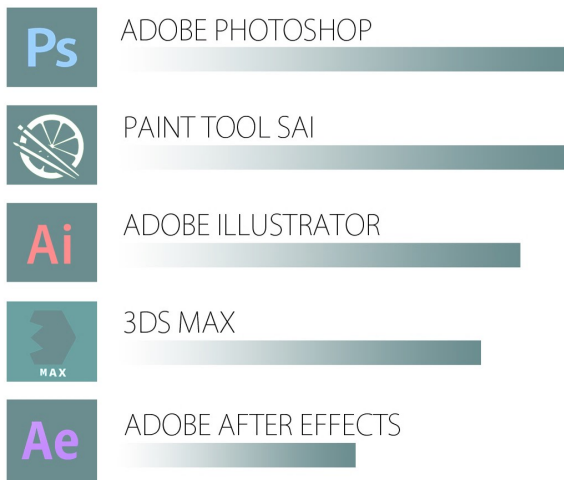

リン
デン
ニス

LIM DENISE

SKILLS

ILLUSTRATION
CONCEPT ART
CHARACTER DESIGN
3D MODELING & TEXTURING
GRAPHIC DESIGN

SOFTWARE SKILLS

WEB / CONTACT

言語
日本語
英語
フィリピン語

ILLUSTRATION 01

精霊

道具

PAINT TOOL SAI
Adobe Photoshop

作業時間

20時間

CONCEPT

精霊というのは草木、動物、人、無生物、人工物などひとつひとつに宿っている、とされる超自然的な存在だと言われている。とても死に近い存在だと考えている。

ILLUSTRATION 02