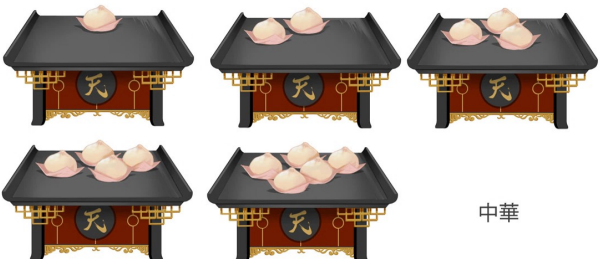

GAME 01

ANIMOCA 企画

道具

PAINT TOOL SAI
Adobe Photoshop

作業時間

2週間

CONCEPT

香港を拠点とされるスマートフォンゲーム開発会社「animoca」からのお仕事の依頼。レストランゲームのテーマをいくつかのコンセプトを考えてサンプルを作る。

中華