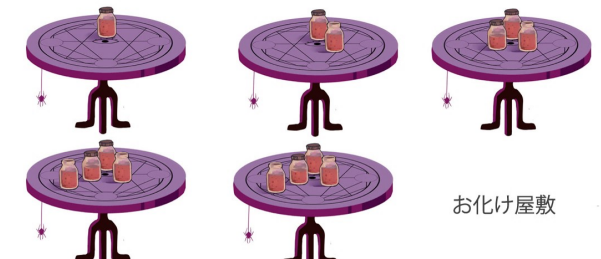

サーカース

レインボー

ジャングル

中華

お化け屋敷

犬カフェ

キャンディー

GAME 01

CANDY LAND

道具
 PAINT TOOL SAI
 Adobe Photoshop
 作業時間
 3週間

CONCEPT

香港を拠点とされるスマートフォンゲーム開発会社「animoca」からのお仕事の依頼。決定とされたテーマは「CANDY CAFE」。企画されていた子供向けスマートフォンゲーム「CANDYLAND」のアイテムやレイアウトなどを担当されていた。

3D CHARACTER 01

かぐや