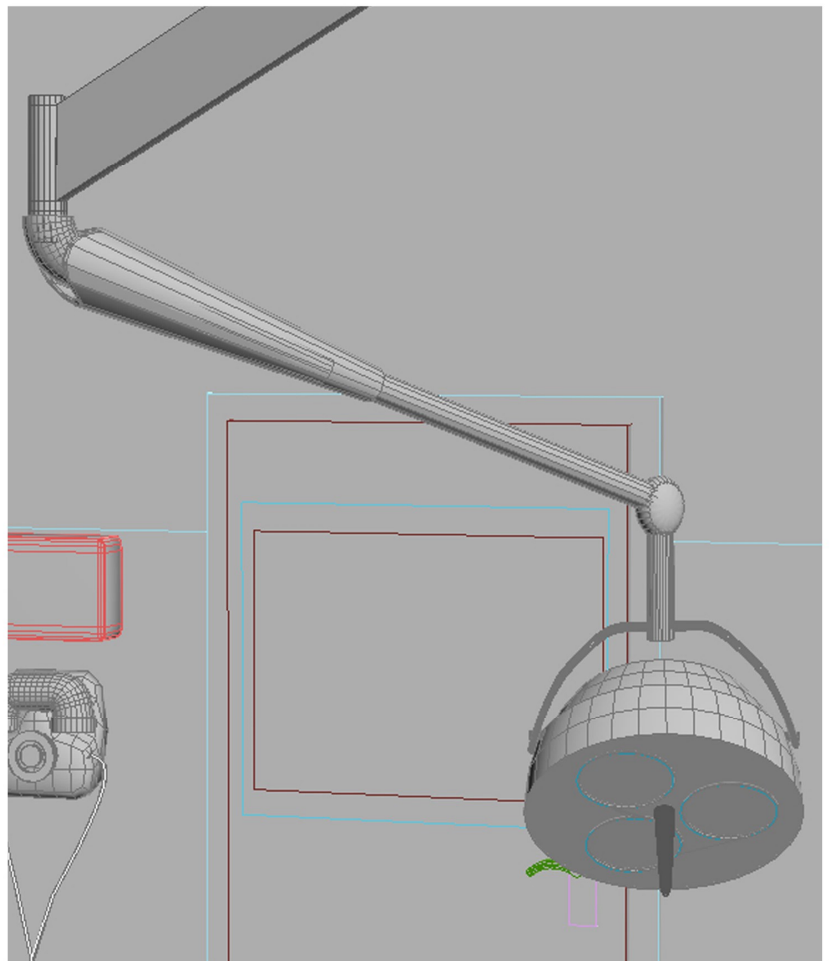

3D BACKGROUND 01

手術室

道具
3 DSMAX
ポリゴン数
13,743
作業時間
20時間

CONCEPT

ずっと好きだった富士急のお化け病院を
イメージして作った3Dの部屋。

[+][Perspective][Clay + Edged Faces]

GRAPHIC 01

ANVO