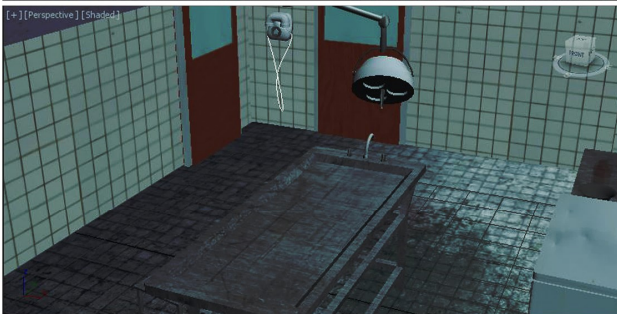

3D BACKGROUND 01

手術室

道具
3 DSMAX
ポリゴン数
13,743
作業時間
20時間

CONCEPT

ずっと好きだった富士急のお化け病院を
イメージして作った3Dの部屋。

[+][Perspective][Clay + Edged Faces]

GRAPHIC 01

ANVO