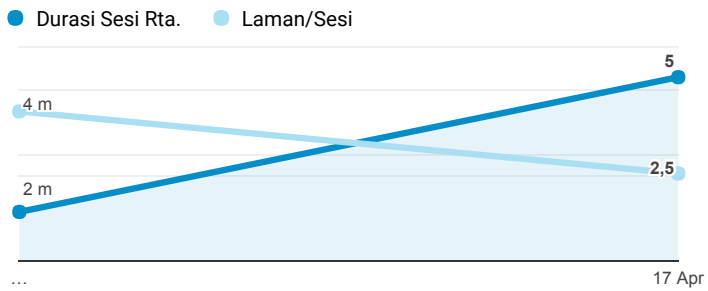

Durasi Sesi Rta. dan Laman/Sesi