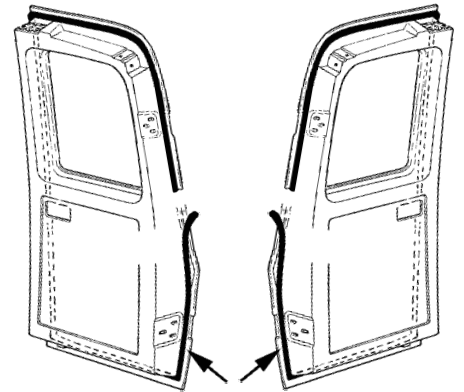

REAR CARGO DOOR WEATHERSTRIP

Suburban or Panel				
60-07805	60-66	..... $	155.00 pr.	
67-07806	67-72	Left . . . . . $	27.00 ea.	
67-07807	67-72	Right . . . . . $	27.00 ea.