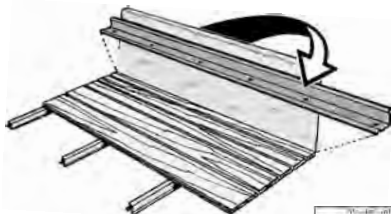

STEEL ANGLED STRIPS

Counterpart

Shortbed = 77 1/8", Longbed = 97".

60-16323	+	60-66	Short Stepside	..... $ 26.00	pr.
60-16324	+	60-62	Long Stepside	..... $ 31.00	pr.
63-16325	+	63-66	Long Stepside	..... $ 31.00	pr.
67-16326	+	67-72	Short Stepside	..... $ 26.00	pr.
67-16327	+	67-72	Long Stepside	..... $ 31.00	pr.