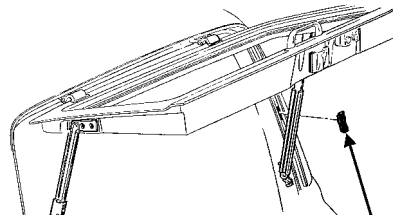

69-07802	69-72	..... $	5.00 ea.

BLAZER / JIMMY LIFT GATE BUMPER

69-07803	69-72	2 per vehicle . . . . . $	7.00 ea.