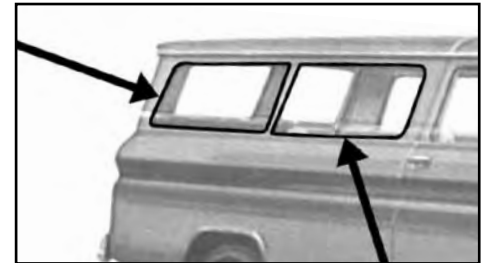

60-07607+	60-66	For sliding window\$	55.00	kit
-----------	-------	--------------------	---------	-------	-----

For stationary windows

60-076081	60-66	Replacement type, rubber\$	26.00	ea.
60-07608	60-66	Original design, rubber\$	205.00	pr.