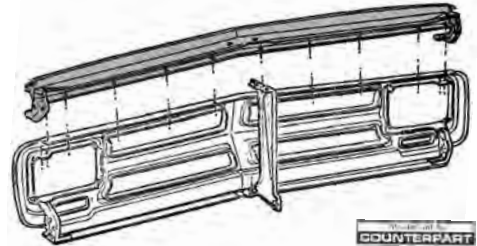

GRILL SUPPORT PANEL

60-00609⁺ 60-61 . . . \$ 329.00 ea.
62-00610⁺ 62 . . . \$ 329.00 ea.
63-00611⁺ 63 . . . \$ 329.00 ea.
64-00612⁺ 64-66 . . . \$ 329.00 ea.

TOP GRILL BAR MOLDING

CHEVROLET
COUNTERPART

67-00700⁺ 67-68 GMC, black . . . \$ 125.00 ea.
67-00701⁺ 67-68 GMC, chrome . . . \$ 175.00 ea.
69-00700⁺ 69-72 GMC, chrome . . . \$ 142.00 ea.