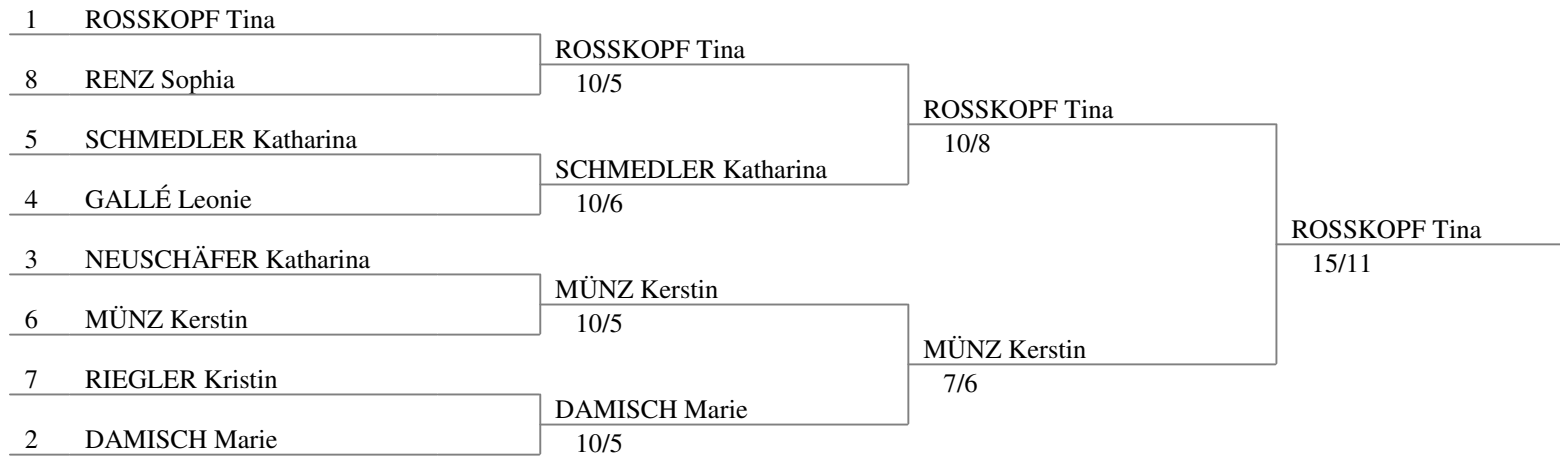

10. Salzburger Muskestier 2018

Damendegen

Direktausscheidung mit 8

Halbfinale

Finale

Damendegen

Gesamtplatzierung (nach Platz - 24 Fechter)

Pl	Name Vorname	Verein	nat.	Platzierung
1	ROSSKOPF Tina	KAC		qualifiziert
2	MÜNZ Kerstin	TSG FÜSSEN		ausgeschieden
3	DAMISCH Marie	AFC SALZBURG		ausgeschieden
3	SCHMEDLER Katharina	FC ELLE		ausgeschieden
5	NEUSCHÄFER Katharina	MTV MÜNCHEN		ausgeschieden
6	GALLÉ Leonie	UNI MAINZ		ausgeschieden
7	RIEGLER Kristin	FC ELLE		ausgeschieden
8	RENZ Sophia	UNI MAINZ		ausgeschieden
9	SCHALLENKAMMER Ailee	VFL KAUFERING		ausgeschieden
10	HEIMSOETH Lea	UNI KONSTANZ		ausgeschieden
11	WIEPRECHT Anna	UNI MAINZ		ausgeschieden
12	DREMOVA Olga	UNI MAINZ		ausgeschieden
13	LIEBMINGER Jasmin	FC HALLEIN		ausgeschieden
14	EISL Gabriele	FC ELLE		ausgeschieden
15	VEGHELY Patricia	STFLC		ausgeschieden
16	HINTERSEER Ursula	AFC SALZBURG		ausgeschieden
17	WAHL Jasmin	UNI MAINZ		ausgeschieden
18	FRÜHLING Sophie	FC ELLE		ausgeschieden
19	KINDL Sabine	UNI MAINZ		ausgeschieden
20	RAMICH Xenia	UNI TÜBINGEN		ausgeschieden
21	SUPANZ Christina	FC ELLE		ausgeschieden
22	ENGELS Sylvia	UNI-SPORT MÜNCHEN		ausgeschieden
23	WIRTH Franziska	FC NÜRNBERG		ausgeschieden
24	RINGER Elisabeth	FC HALLEIN		ausgeschieden